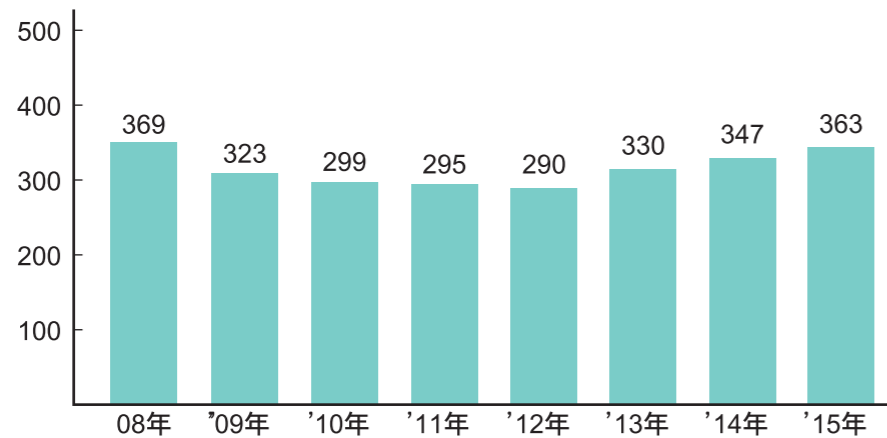

会社概要

(平成28年7月1日現在)

名 称	三晃金属工業株式会社 Sanko Metal Industrial Co.,Ltd.
代 表 者	代表取締役社長 右田裕之
本 社 所 在 地	〒108-0023 東京都港区芝浦4丁目13番23号
支 店・営 業 所	東京・横浜・名古屋・大阪・中国・九州・北海道・東北 全国主要都市
製 作 所	深谷(埼玉県)・長田野(京都府)・滋賀(滋賀県)・江別(北海道)
技術開発センター	深谷(埼玉県)
連 結 子 会 社	水上金属工業株式会社(山口県)
主 な 事 業 内 容	屋根製品並びに各種建材・塗装などの製造・加工・施工・販売およびこれらに付帯する建設工事の設計・請負事業 発電及び売電事業
設 立	1949年6月16日
資 本 金	19億8,000万円
売 上 高	363億円(平成28年3月期)
従 業 員 数	436名[平成28年3月31日現在]
建設業の許可	国土交通大臣許可(特-26・般-26)第3319号 平成27年2月26日許可・建築工事業・鋼構造物工事業・電気工事業・造園工事業・屋根工事業・塗装工事業・ 防水工事業・内装仕上工事業・板金工事業
建築士事業所	一級建築士事務所登録 東京都知事登録第22326号
ホームページアドレス	http://www.sankometal.co.jp/

売上高の推移(個別)

(単位:億円)

部門別売上高