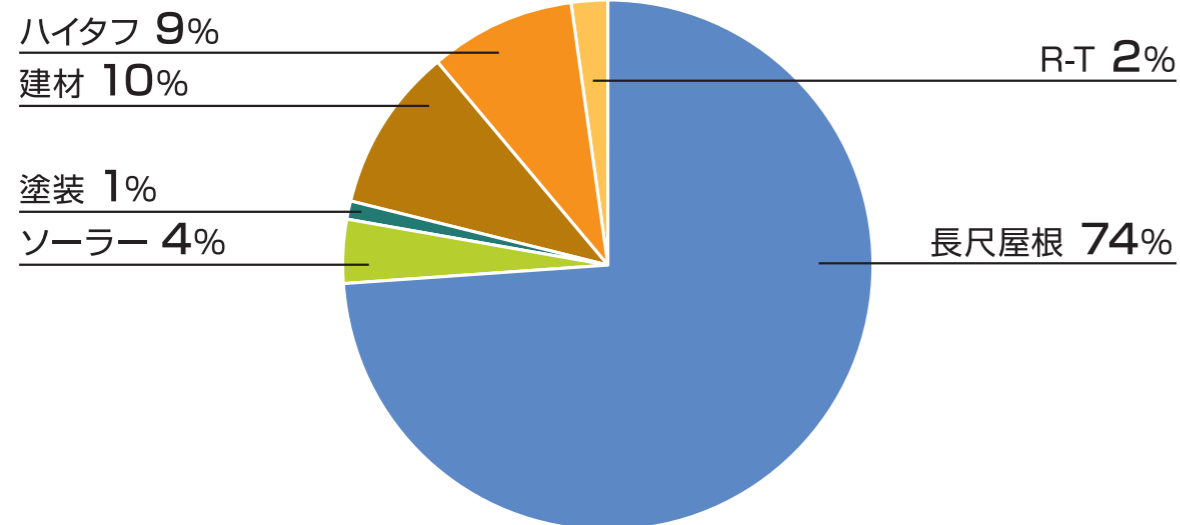

会社概要

(平成28年7月1日現在)

名 称	三晃金属工業株式会社 Sanko Metal Industrial Co.,Ltd.
代 表 者	代表取締役社長 右田裕之
本 社 所 在 地	〒108-0023 東京都港区芝浦4丁目13番23号
支 店・営 業 所	東京・横浜・名古屋・大阪・中国・九州・北海道・東北 全国主要都市
製 作 所	深谷(埼玉県)・長田野(京都府)・滋賀(滋賀県)・江別(北海道)
技術開発センター	深谷(埼玉県)
連 結 子 会 社	水上金属工業株式会社(山口県)
主 な 事 業 内 容	屋根製品並びに各種建材・塗装などの製造・加工・施工・販売およびこれらに付帯する建設工事の設計・請負事業 発電及び売電事業
設 立	1949年6月16日
資 本 金	19億8,000万円
売 上 高	363億円(平成28年3月期)
従 業 員 数	436名[平成28年3月31日現在]
建設業の許可	国土交通大臣許可(特-26・般-26)第3319号 平成27年2月26日許可・建築工事業・鋼構造物工事業・電気工事業・造園工事業・屋根工事業・塗装工事業・ 防水工事業・内装仕上工事業・板金工事業
建築士事業所	一級建築士事務所登録 東京都知事登録第22326号
ホームページアドレス	http://www.sankometal.co.jp/

売上高の推移(個別)

(単位:億円)

部門別売上高

全国事業場一覧