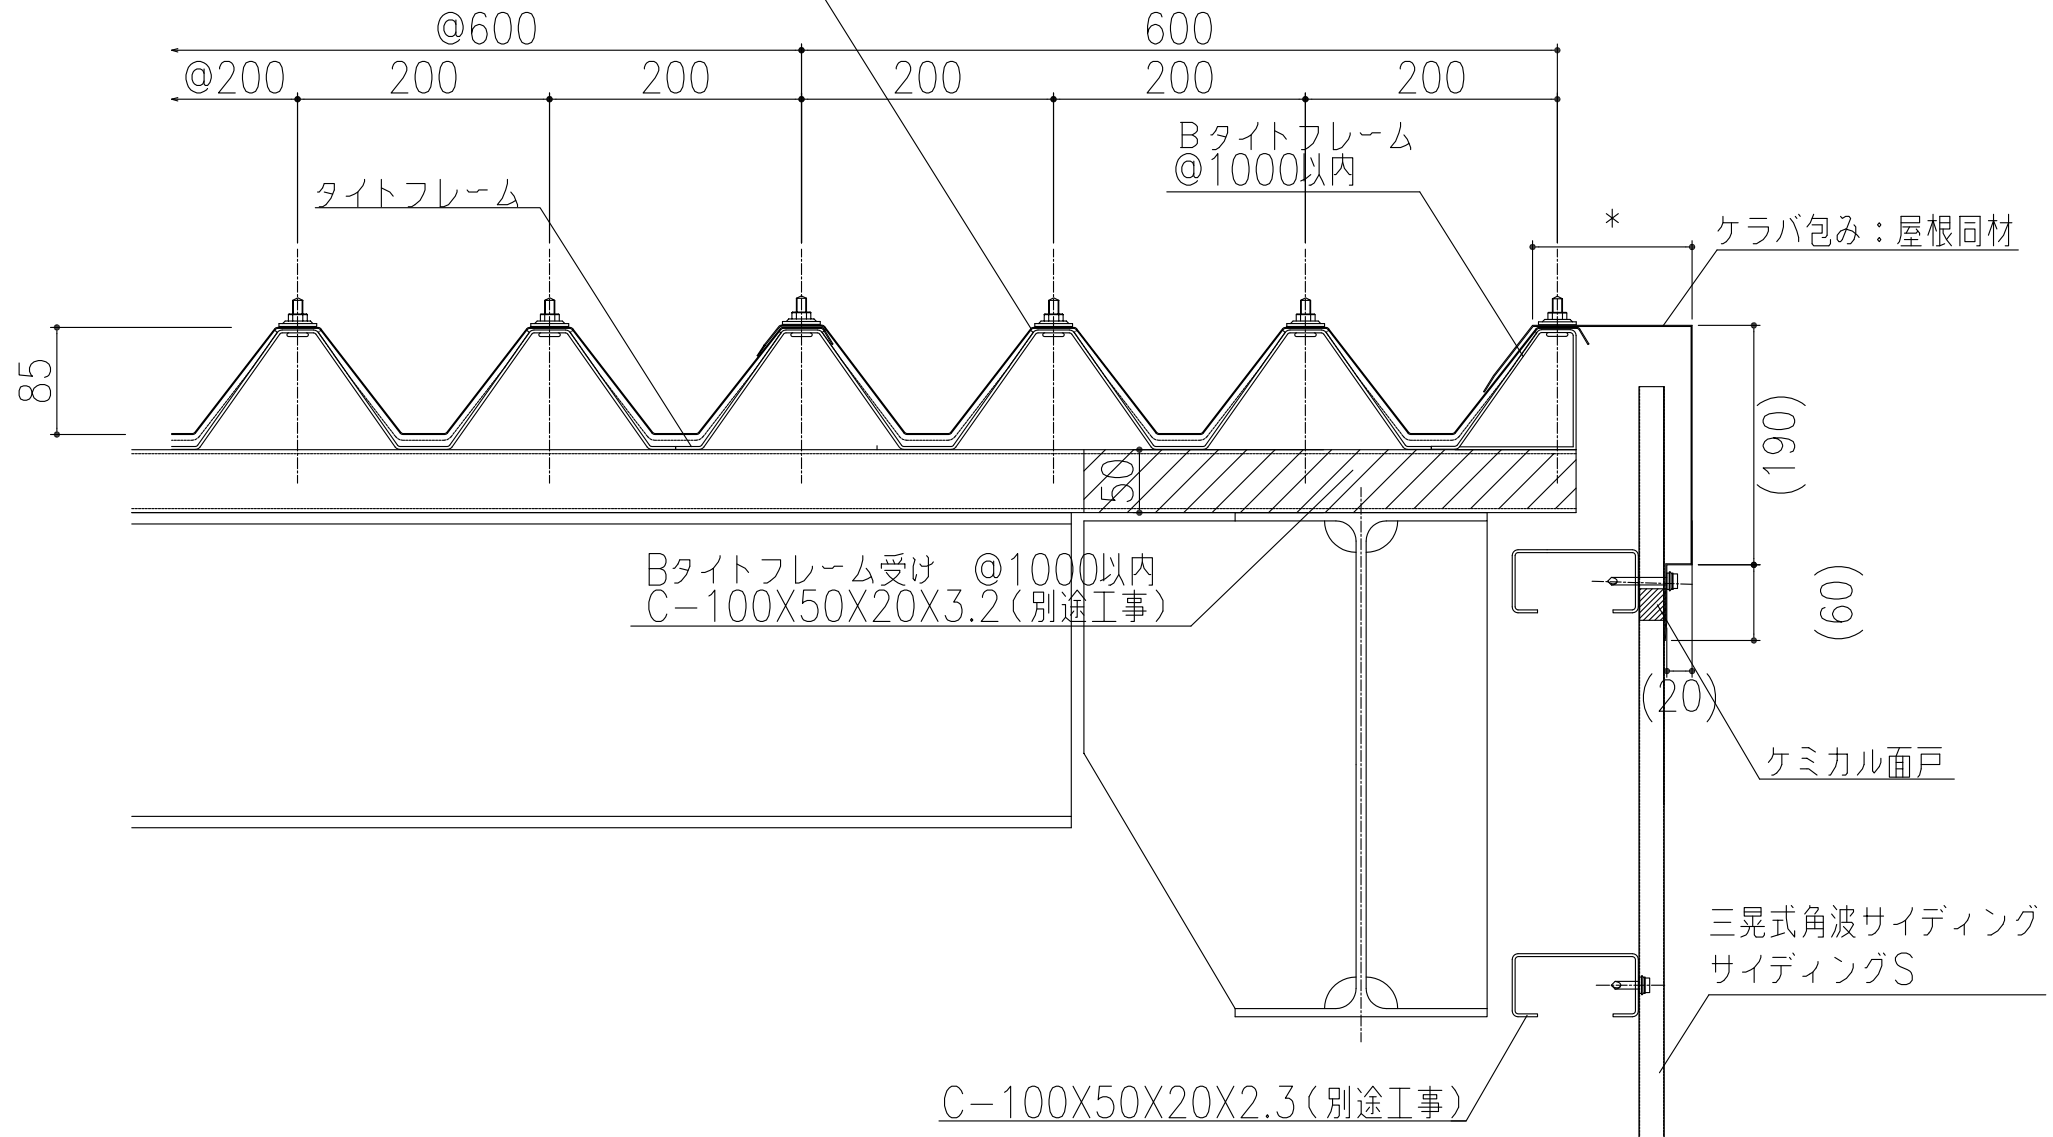

屋根：三晃式重ね折版 ルーフデッキ @600 H=85
 カラーガルバリウム鋼板 t=0.8
 裏面：ガラス繊維シート t=5

製品名	ルーフデッキ	図面番号	SK3006
部位	ケラバ納め(ケラバ包)	縮尺	S=1/3