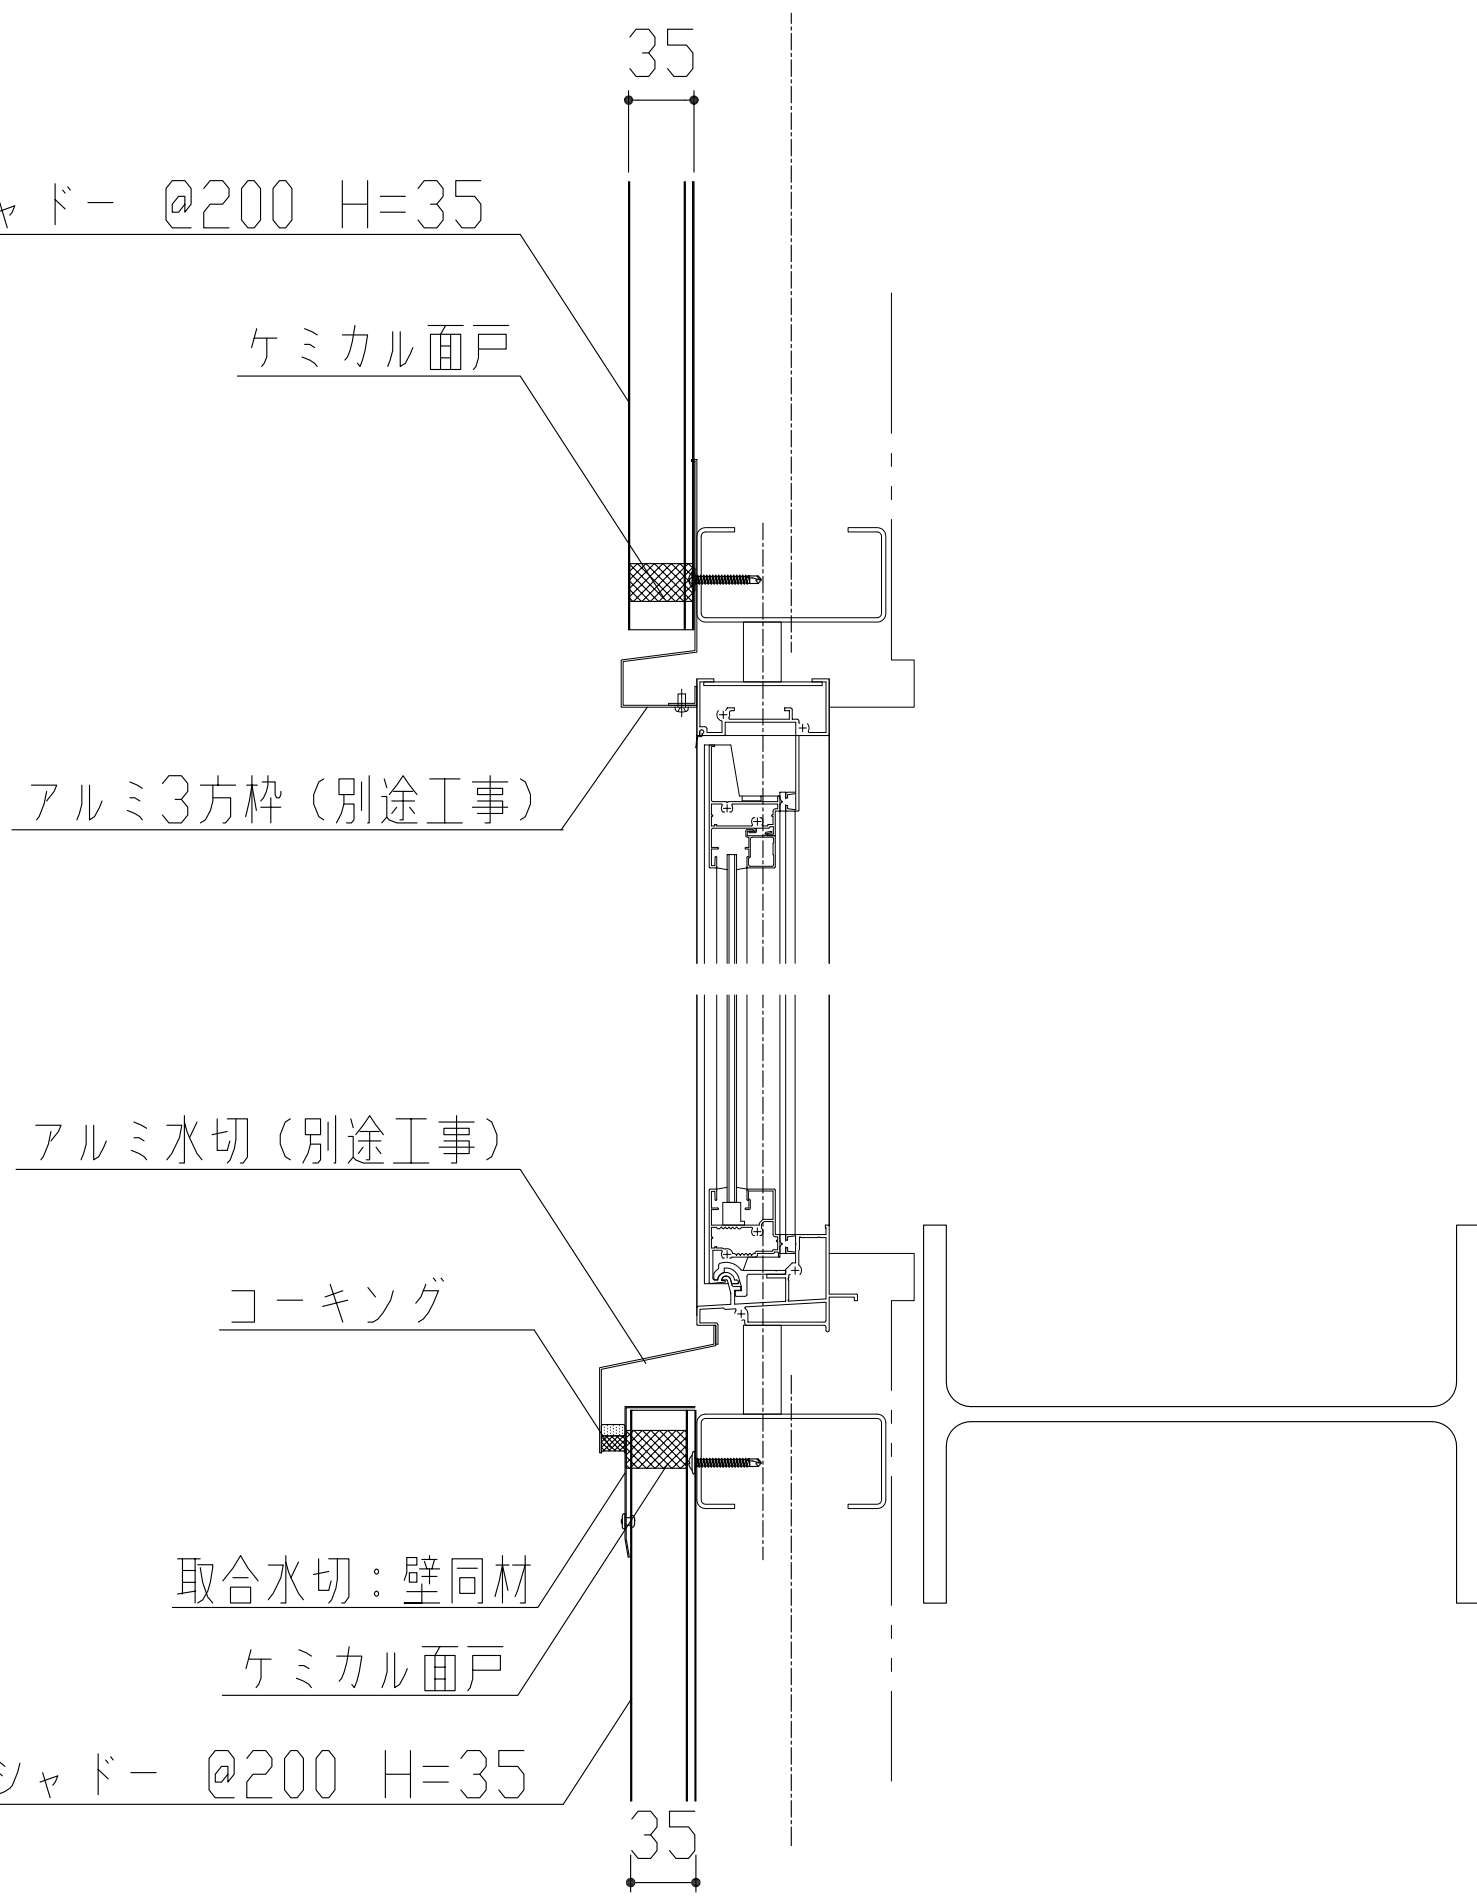

外壁：三晃式デザインサイディングハイシャドー @200 H=35
カラーガルバリウム鋼板 $t=0.6$

外壁：三晃式デザインサイディングハイシャドー @200 H=35
カラーガルバリウム鋼板 $t=0.6$

製品名	サイディングハイシャドー	図面番号	WD1004
部位	サッシュ納め(縦断面)	縮尺	S=1/2