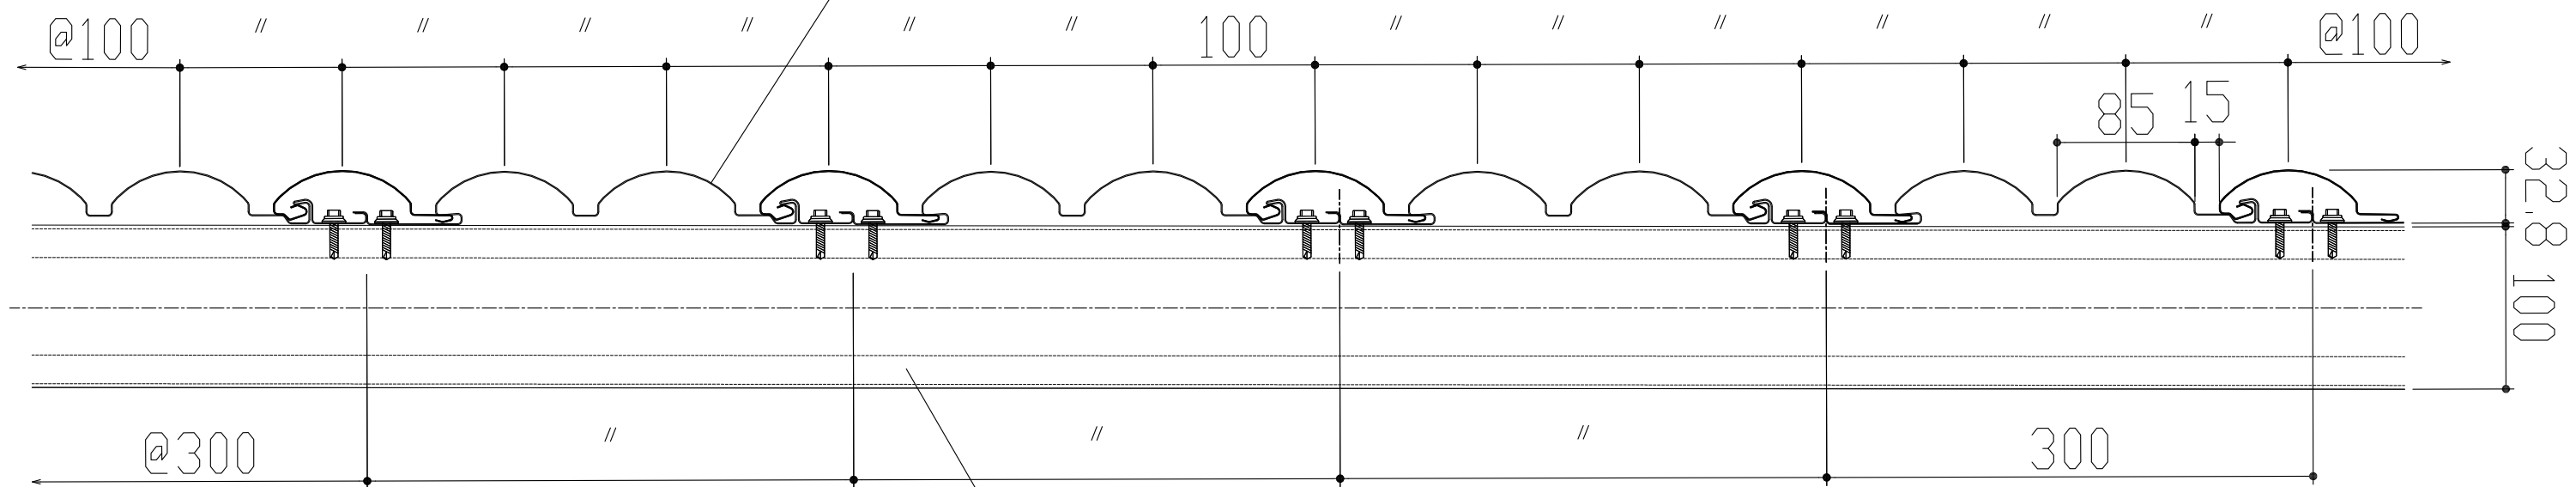

外壁：三晃式デザインサイディングアートシャドー @300 H=32.8
カラーガルバリウム鋼板 $t=0.6$

胴縁：C-100X50X20X2.3 (別途工事)

製品名	サイディングアートシャドー	図面番号	WD2000
部位	基本断面図(横断面)	縮尺	S=1/2