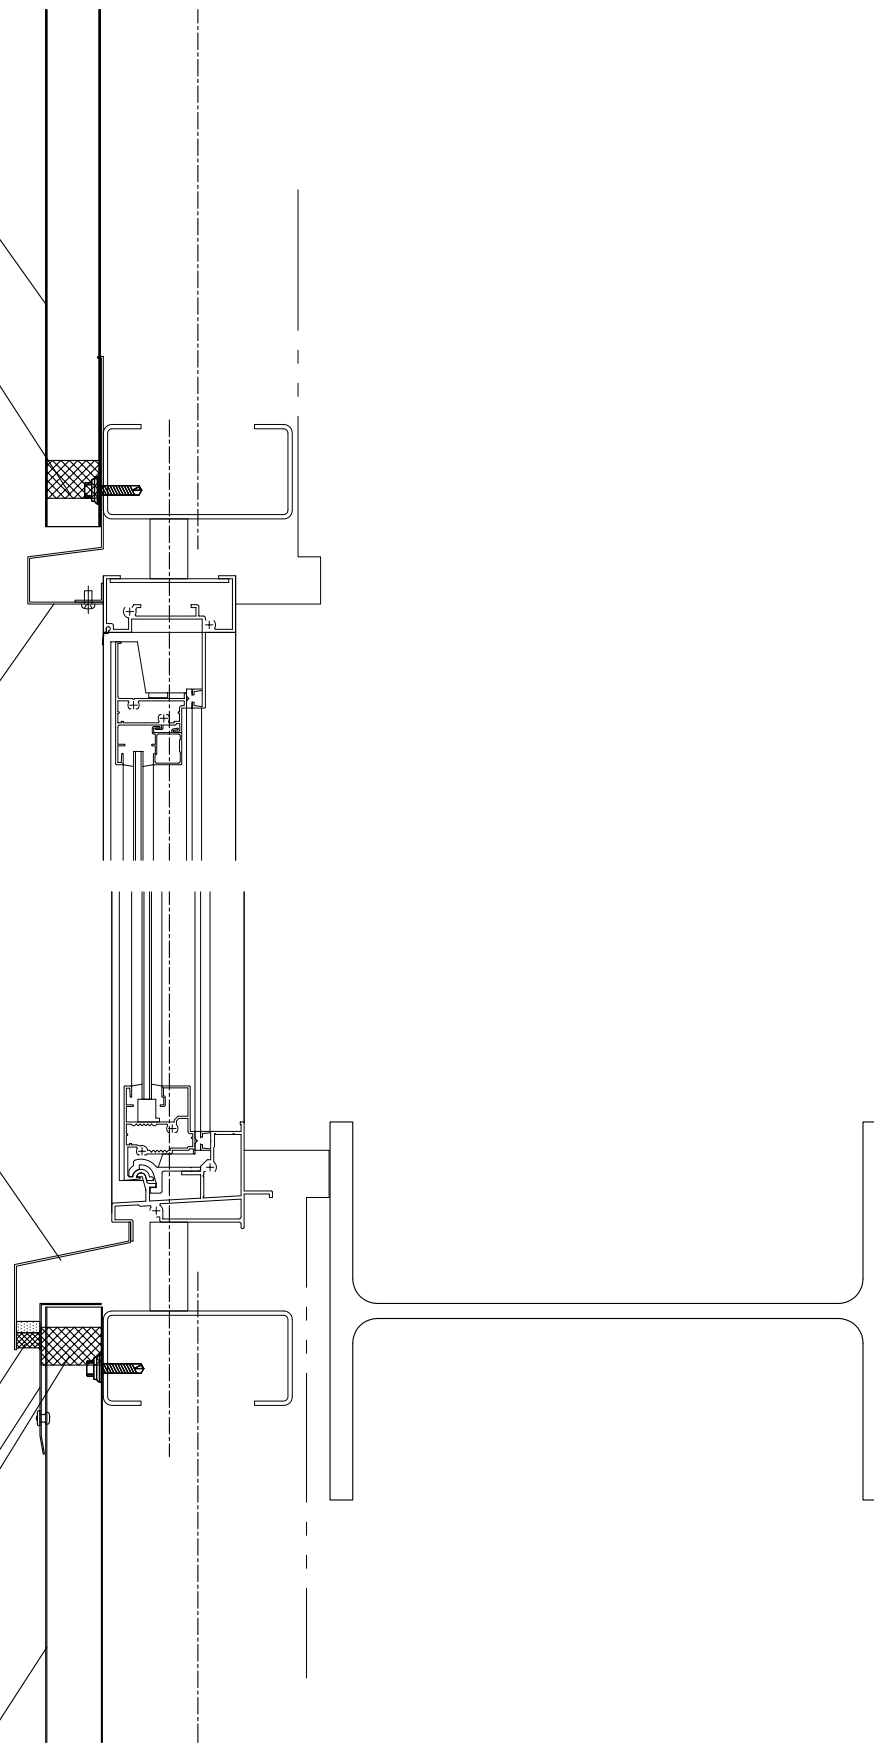

外壁：三晃式デザインサイディングアートシャドー @300 H=32.8
 カラーガルバリウム鋼板 ㏍=0.6

ケミカル面戸

アルミ3方枠（別途工事）

アルミ水切（別途工事）

コーキング
 取合水切：壁同材

ケミカル面戸

外壁：三晃式デザインサイディングアートシャドー @300 H=32.8
 カラーガルバリウム鋼板 ㏍=0.6

製品名	サイディングアートシャドー	図面番号	WD2004
部位	サッシュ納め（縦断面）	縮尺	S=1/2