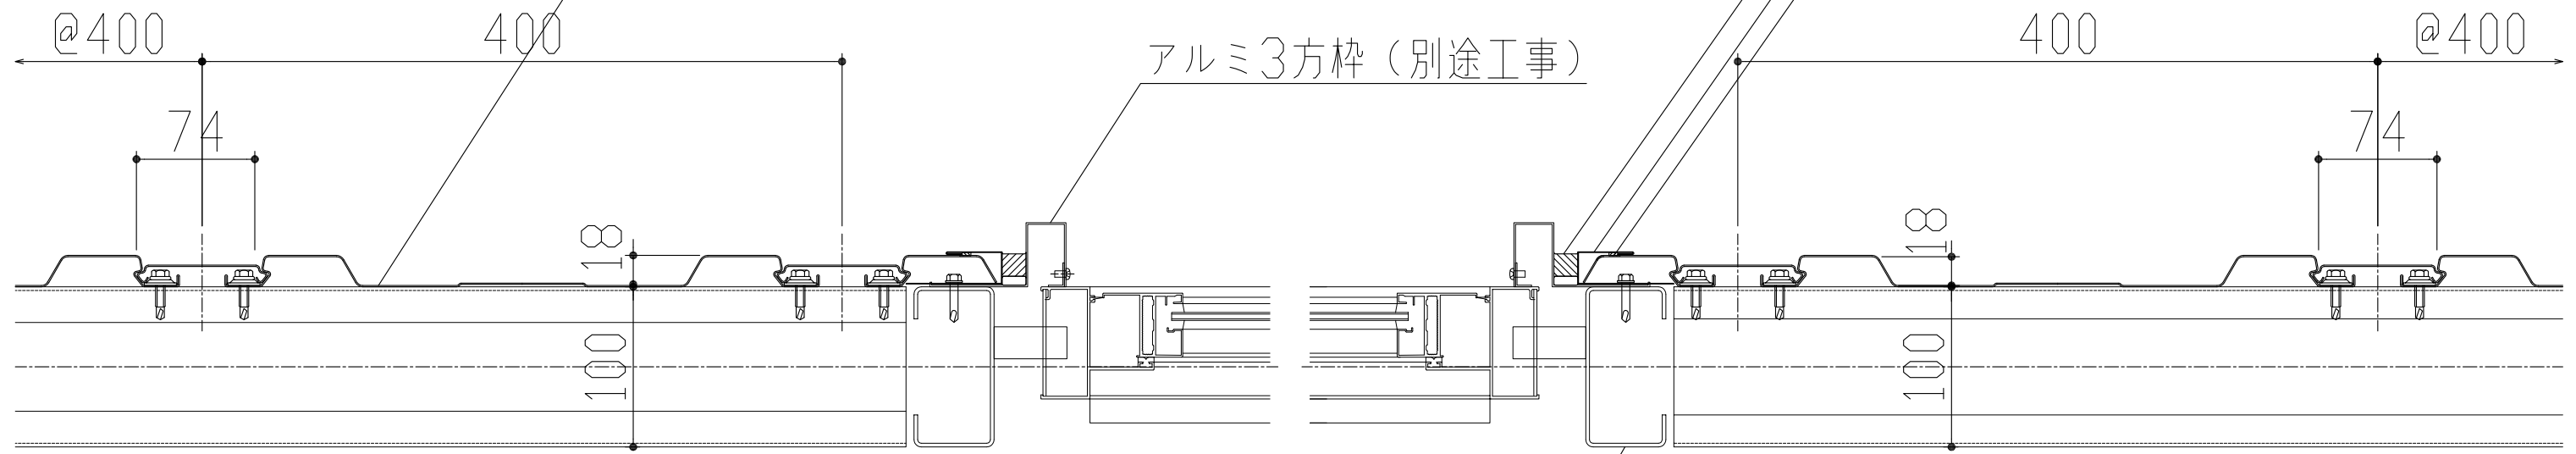

外壁：三晃式デザインサイディングF-400 @400 H=18
カラーガルバリウム鋼板 $t=0.5$

目地コーキング
取合水切：壁同材
防水シーラー

開口部胴縁：C-100X50X20X2.3 (別途工事)

製品名	サイディングF-400	図面番号	WD3005
部位	サッシュ納め(横断面)	縮尺	S=1/2