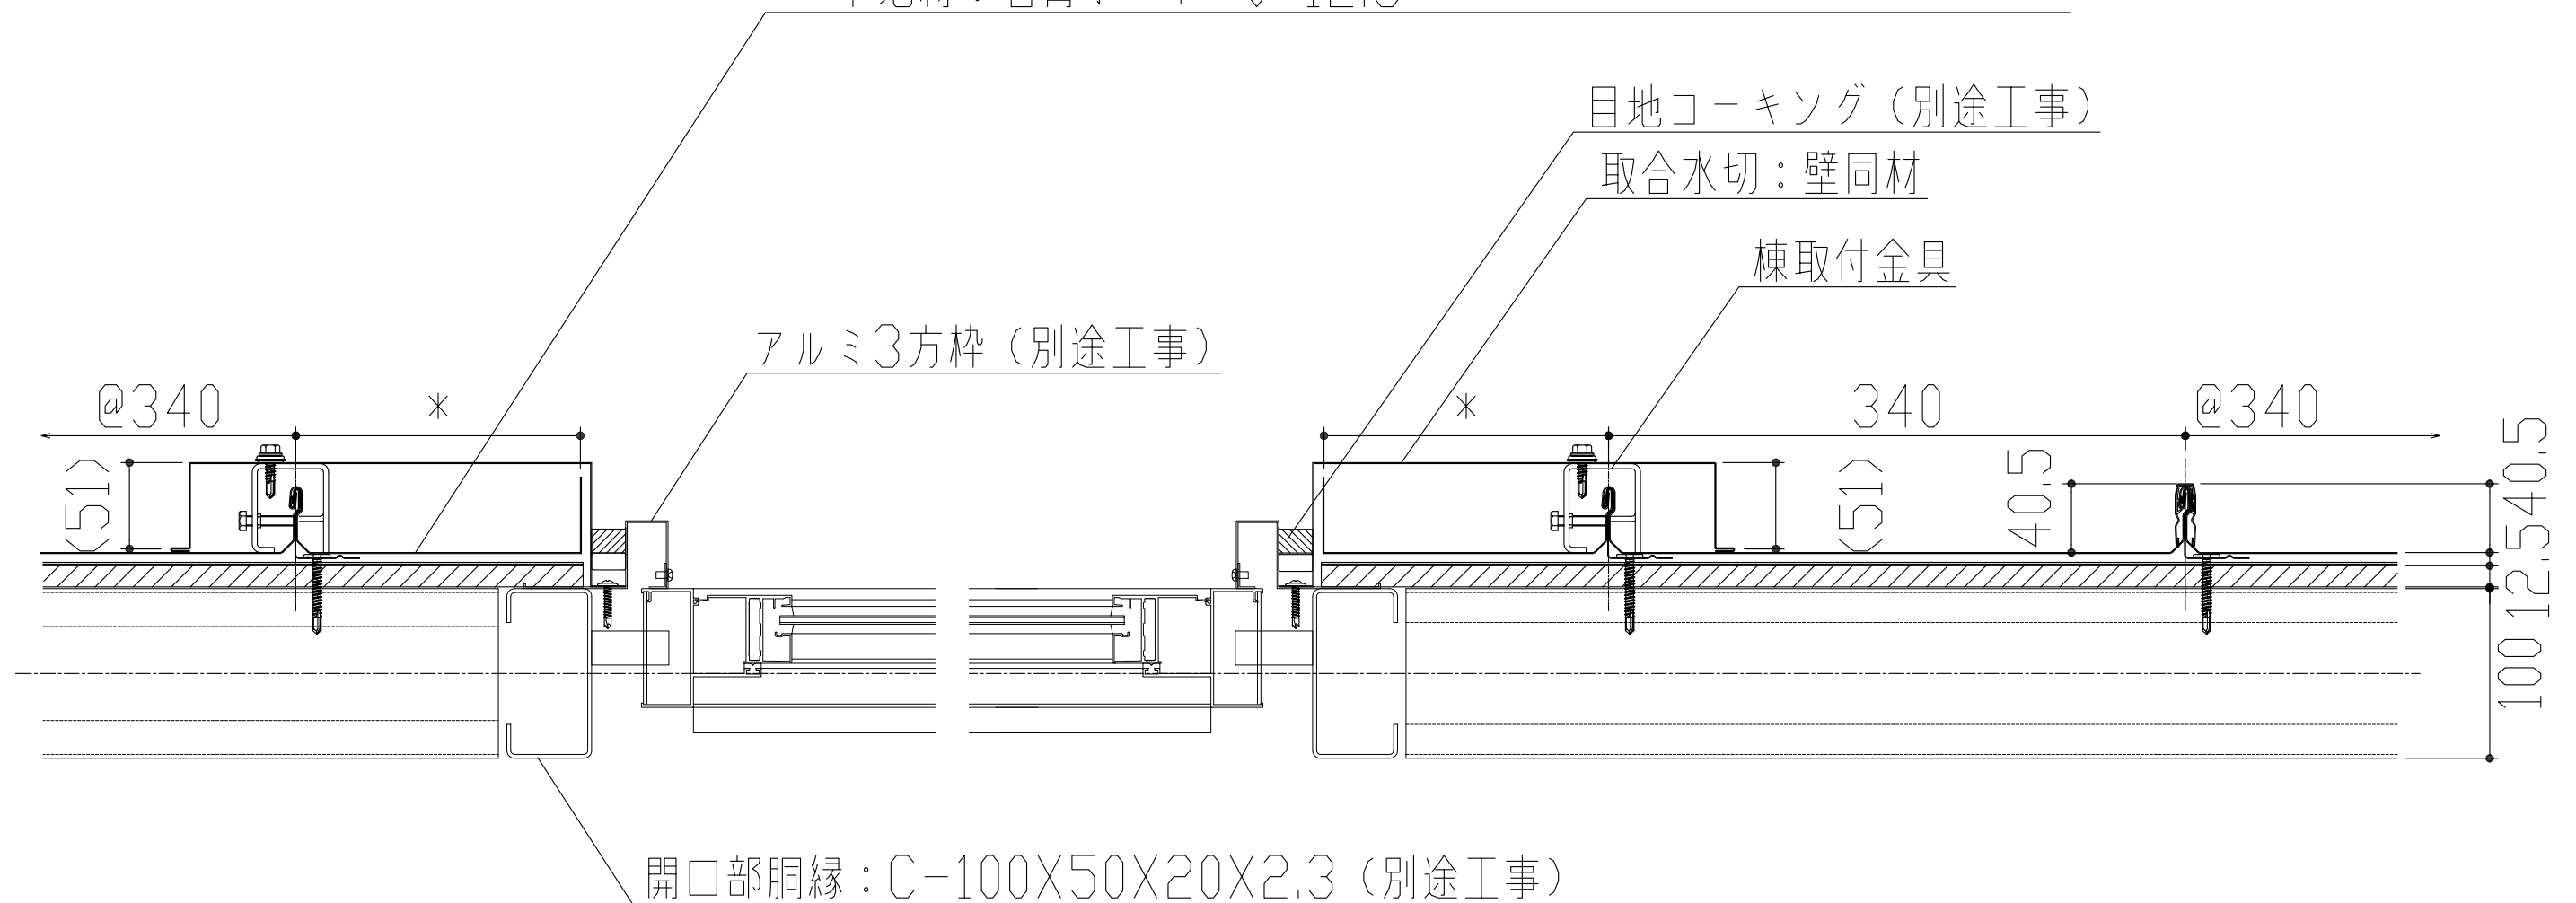

外壁：三晃式デザインサイディング立馳SX-40 @340 H=40.5
 カラーガルバリウム鋼板 $t=0.6$
 防湿材：透湿防水シート
 下地材：石膏ボード $t=12.5$

*標準加工 340mm
 *テーパー加工 250mm~500mm

製品名	サイディング立馳SX-40	図面番号	WD4005
部位	サッシュ納め(横断面)	縮尺	S=1/2