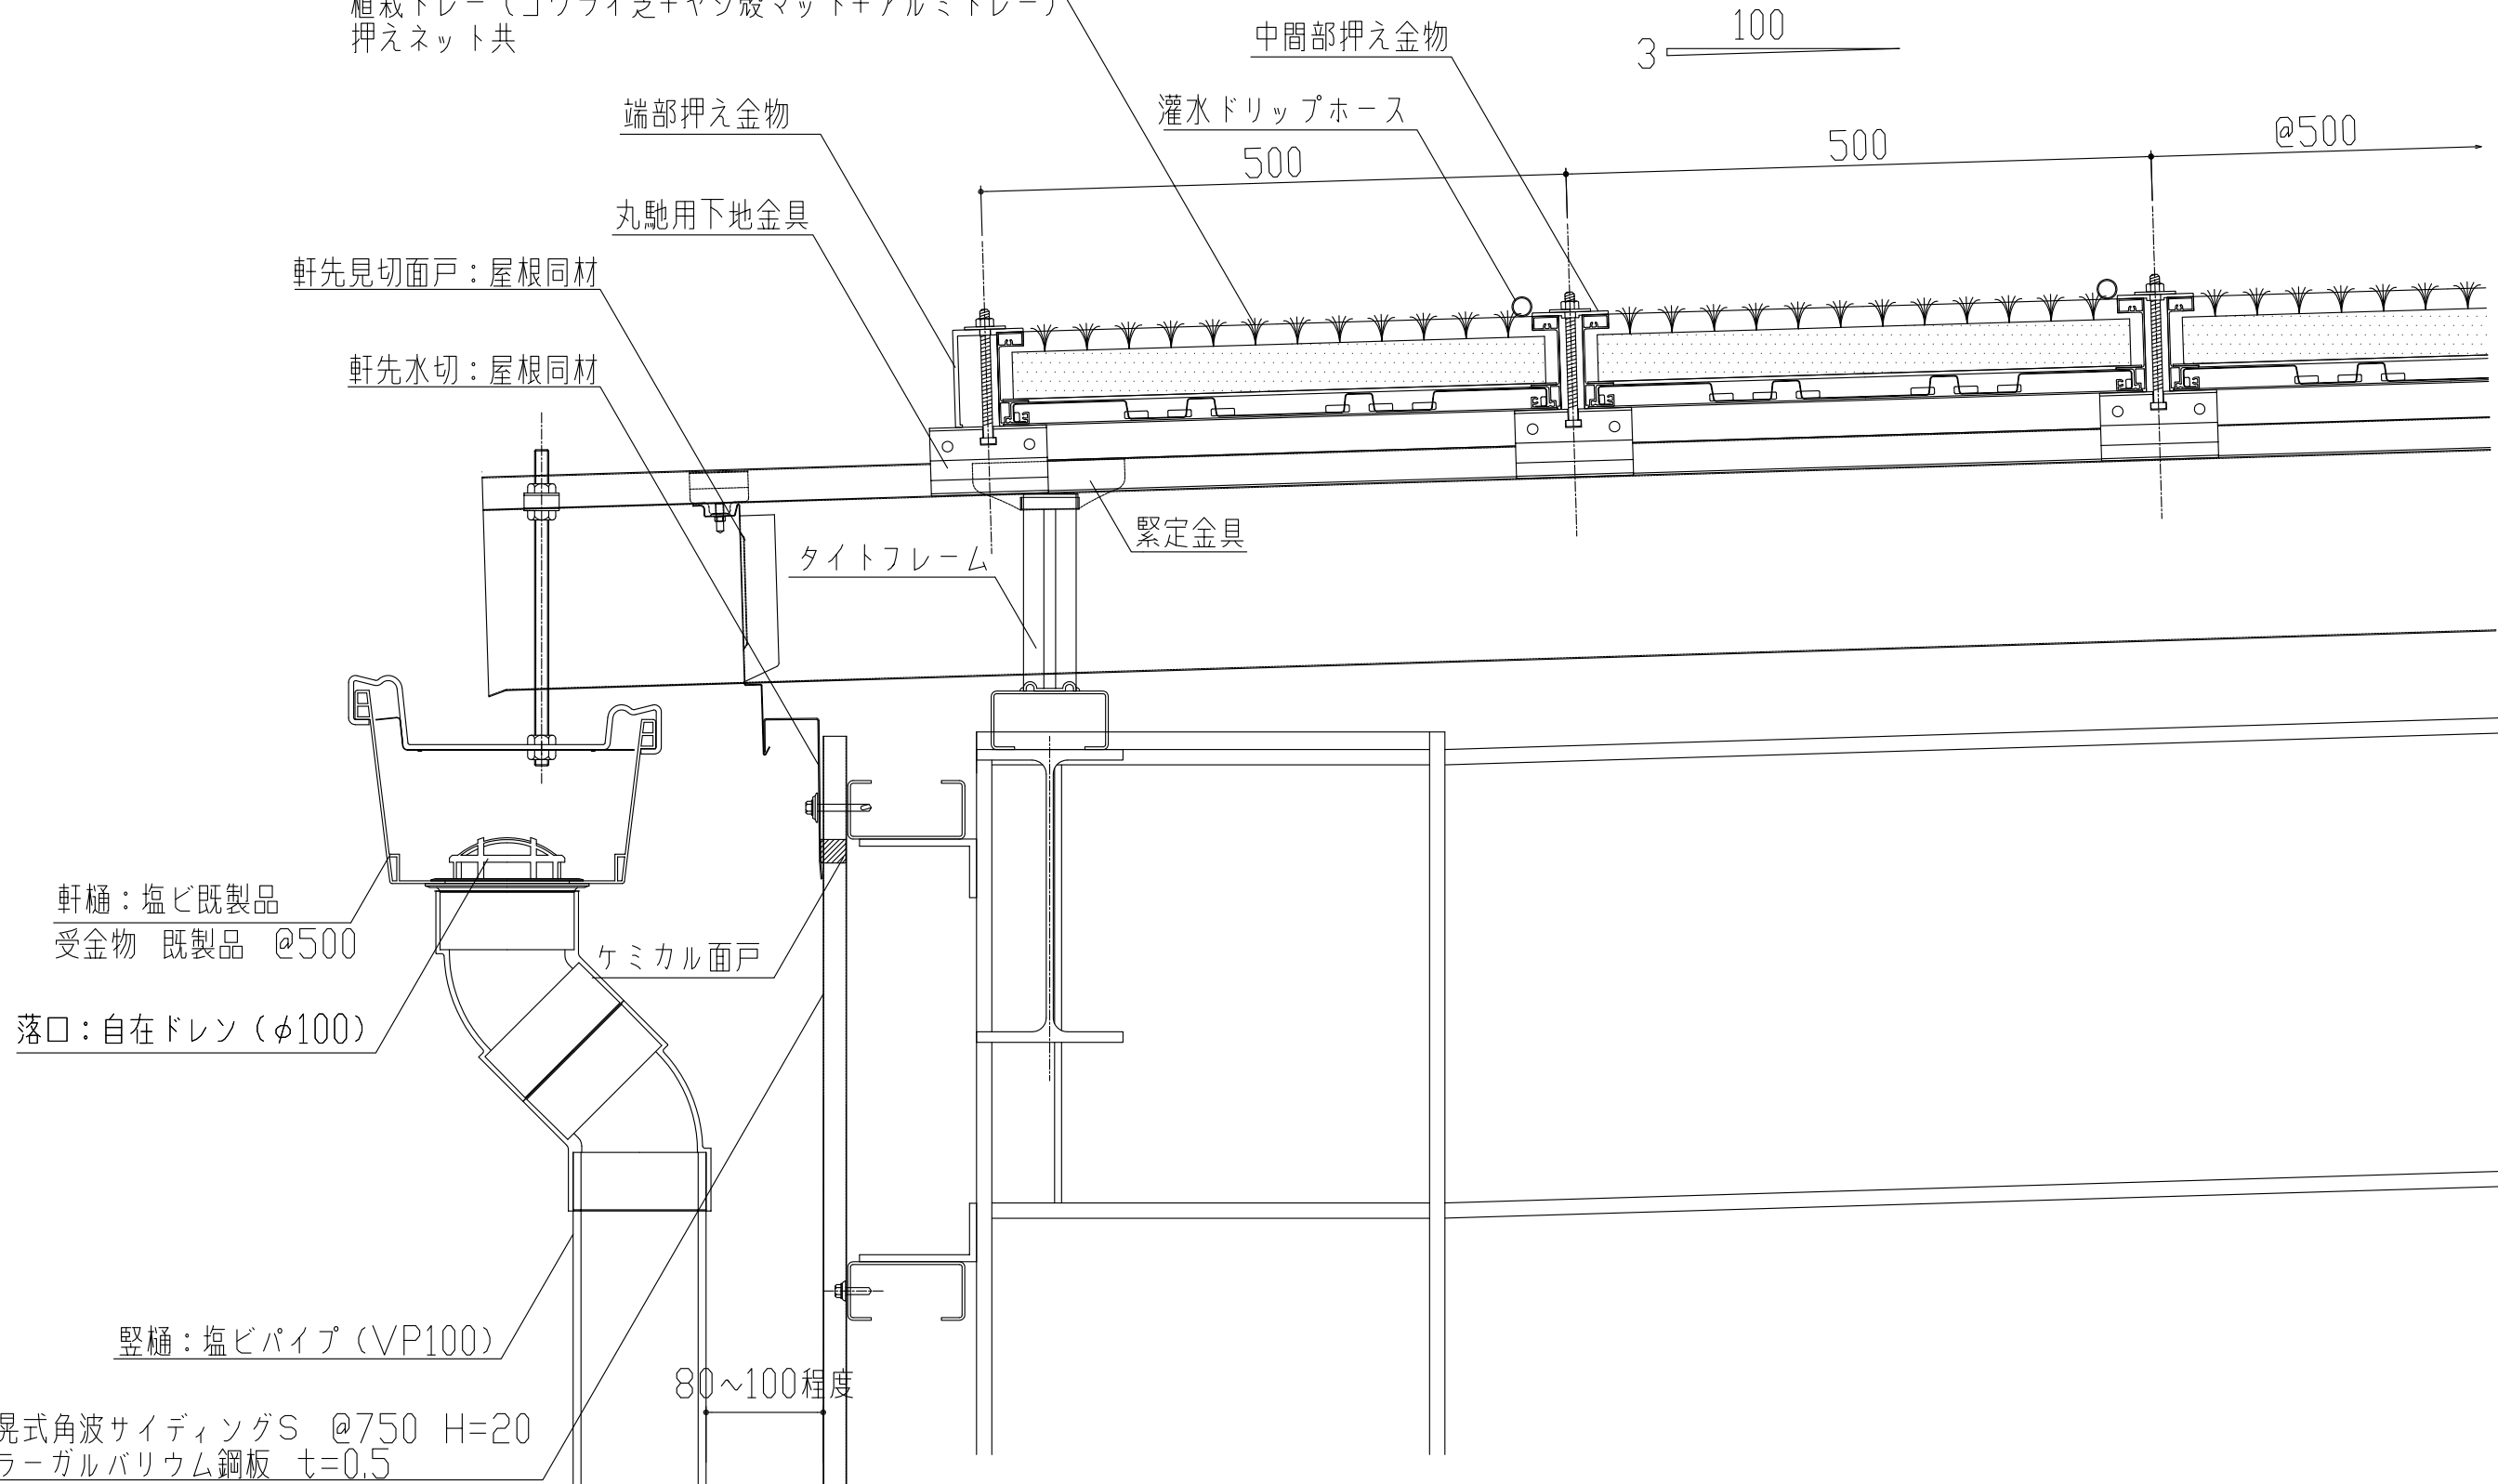

ユニットグリーンシステム
 植栽トレー (コウライ芝+ヤシ殻マット+アルミトレー)
 押えネット共

製品名	ユニットグリーンシステム	図面番号	GS1001
部位	水下納め	縮尺	S=1/3