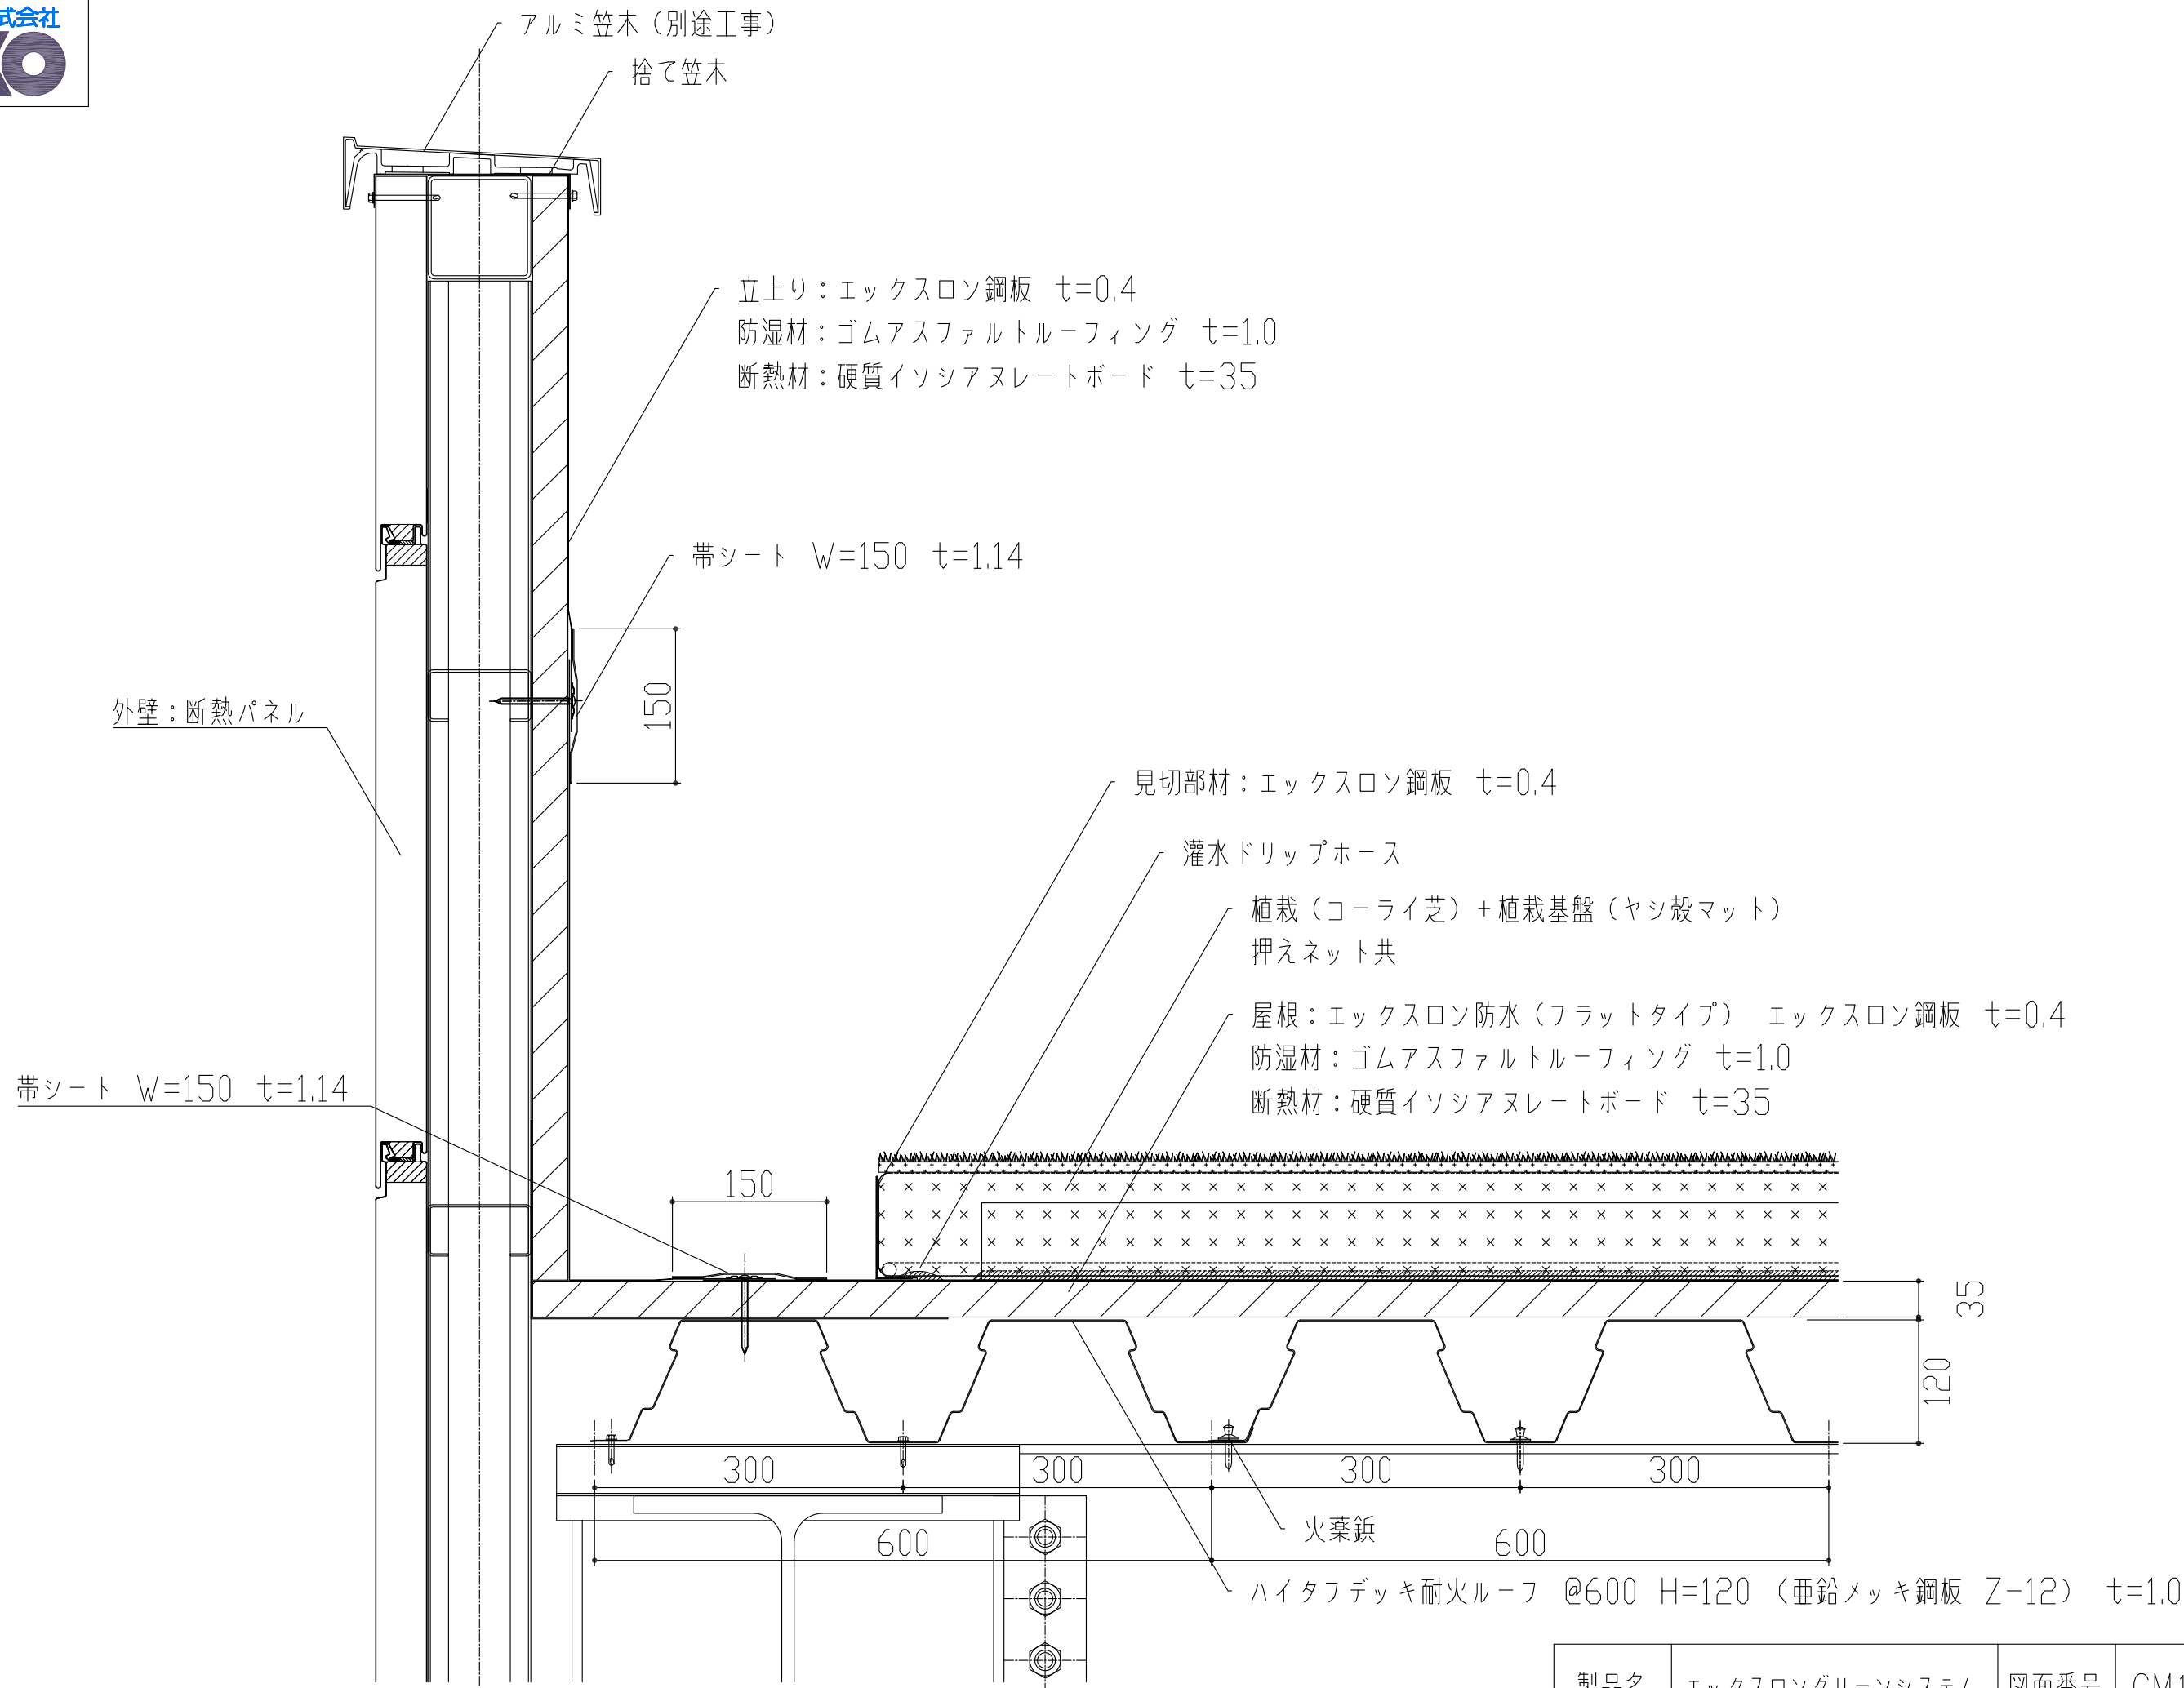

製品名	エックスロングリーンシステム	図面番号	GM1002
部位	水上納め	縮尺	S=1/3

製品名	エックスロングリーンシステム	図面番号	GM1003
部位	ケラバ納め	縮尺	S=1/3