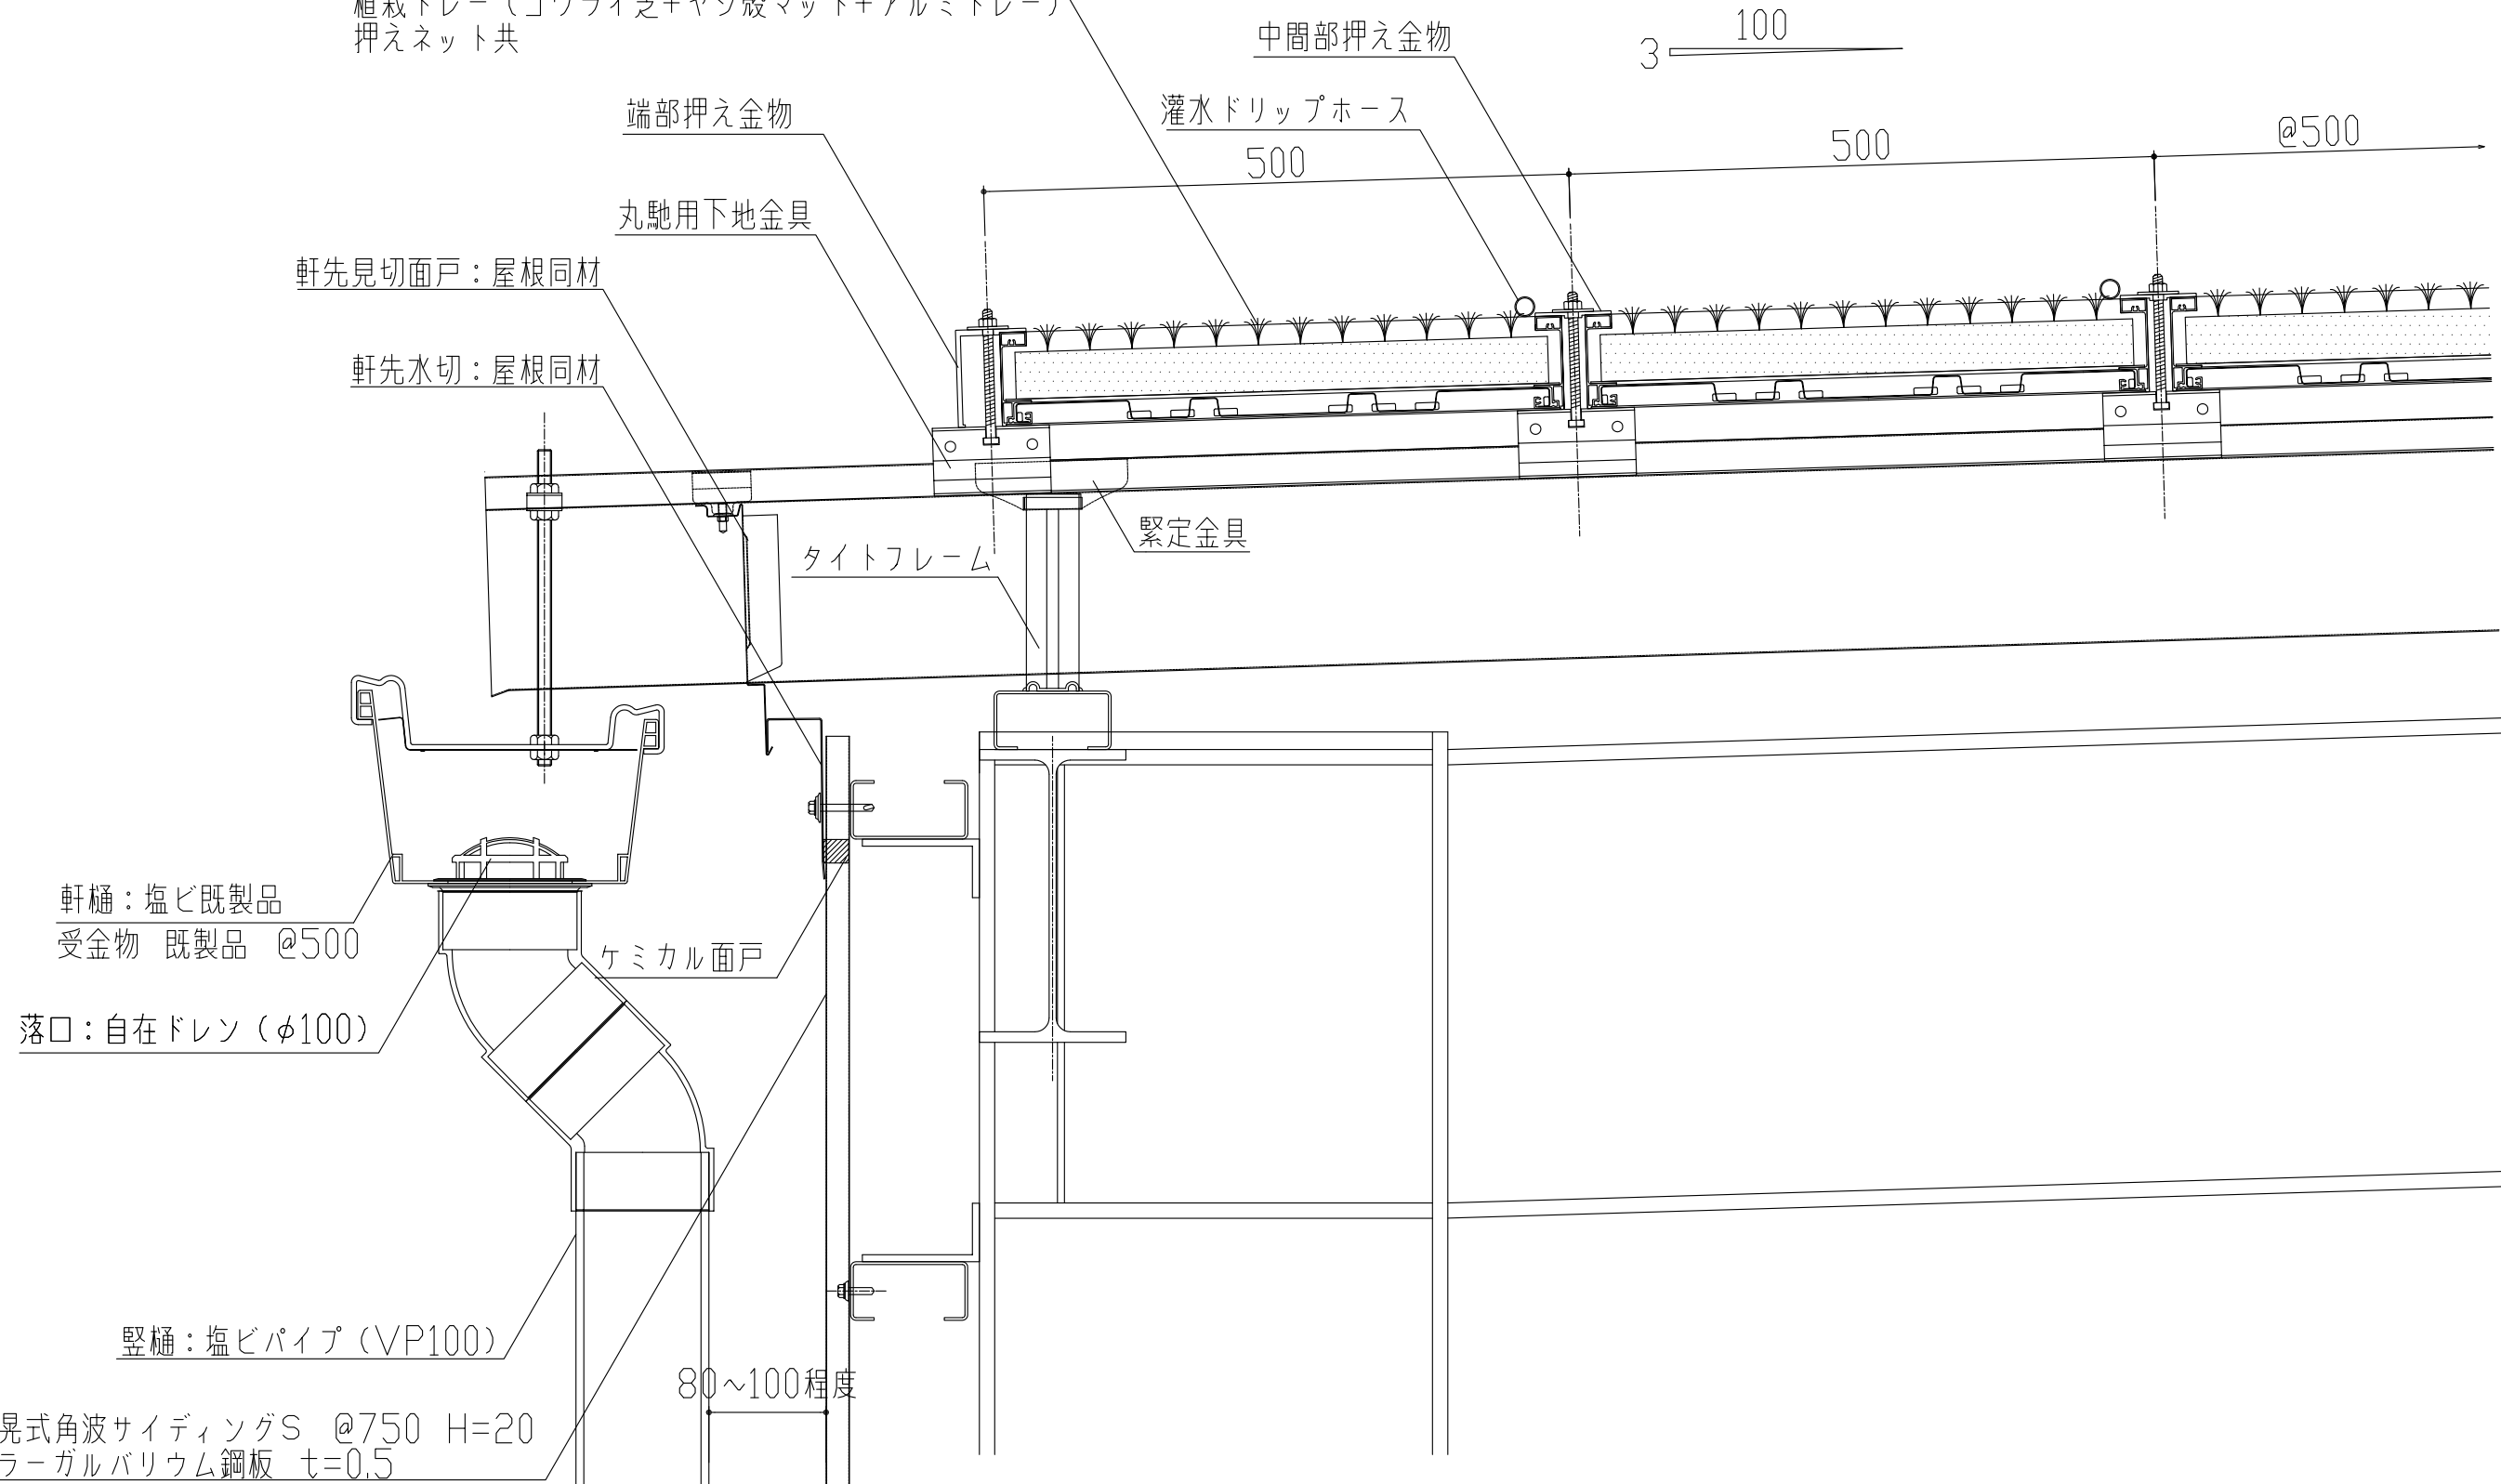

ユニットグリーンシステム  
植栽トレー (コウライ芝+ヤシ殻マット+アルミトレー)  
押えネット共

製品名	ユニットグリーンシステム	図面番号	GS1001
部位	水下納め	縮尺	S=1/3

製品名	ユニットグリーンシステム	図面番号	GS1002
部位	棟納め	縮尺	S=1/3

製品名	ユニットグリーンシステム	図面番号	GS1003
部位	ケラバ納め	縮尺	S=1/3