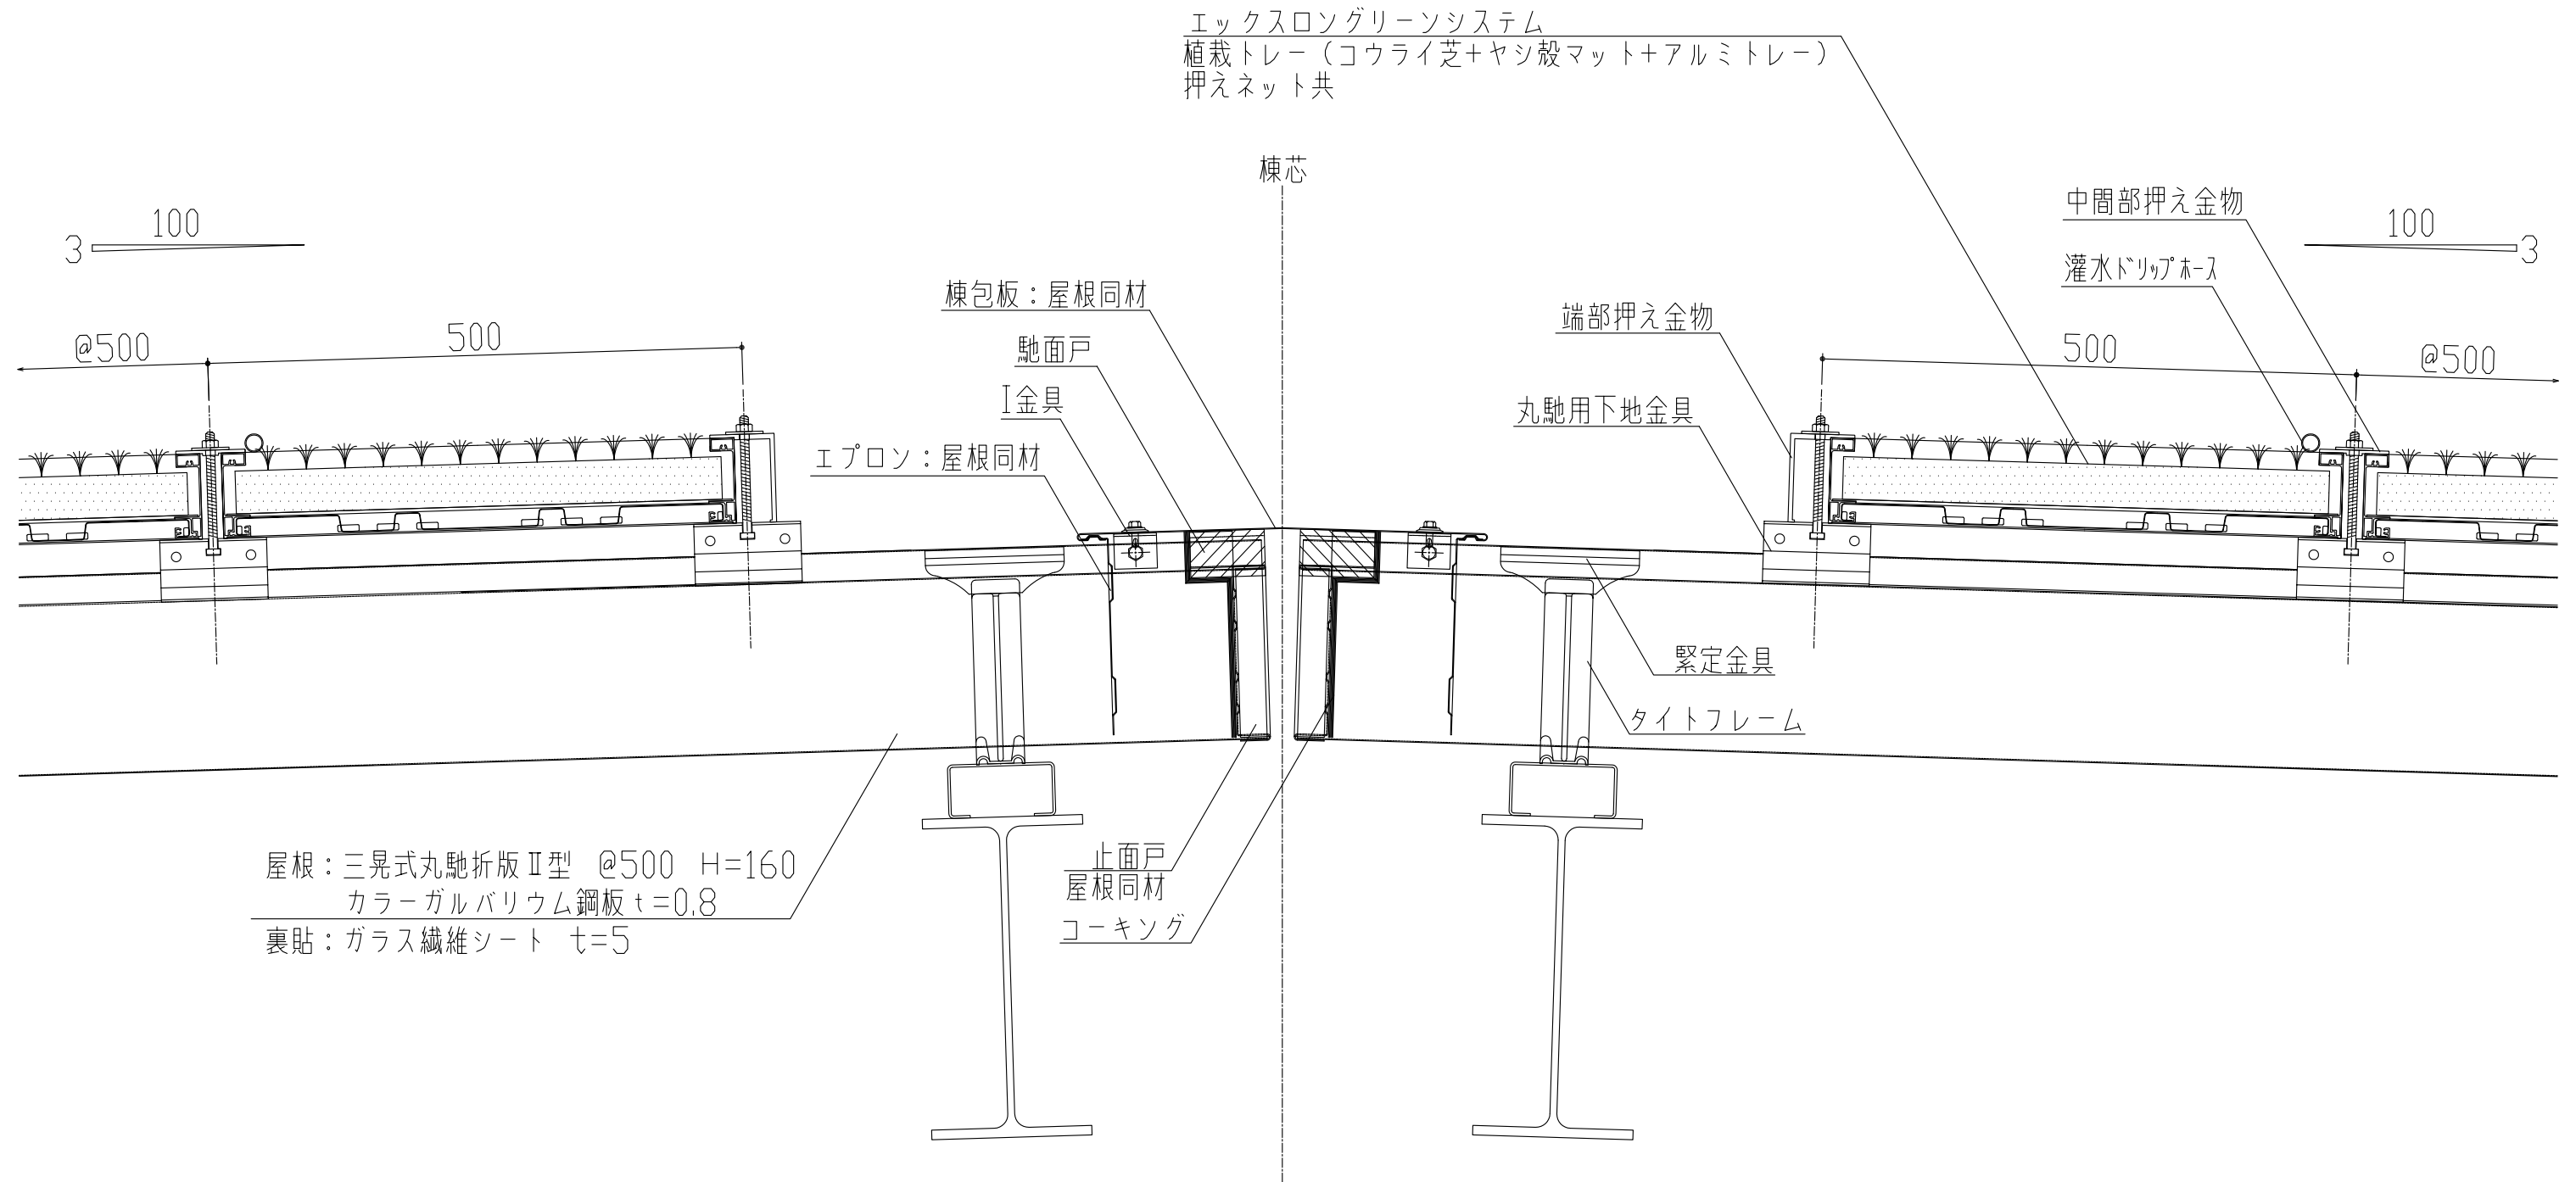

ユニットグリーンシステム  
植栽トレー (コウライ芝+ヤシ殻マット+アルミトレー)  
押えネット共

製品名	ユニットグリーンシステム	図面番号	GS1001
部位	水下納め	縮尺	S=1/3

製品名	ユニットグリーンシステム	図面番号	GS1002
部位	棟納め	縮尺	S=1/3

製品名	ユニットグリーンシステム	図面番号	GS1003
部位	ケラバ納め	縮尺	S=1/3