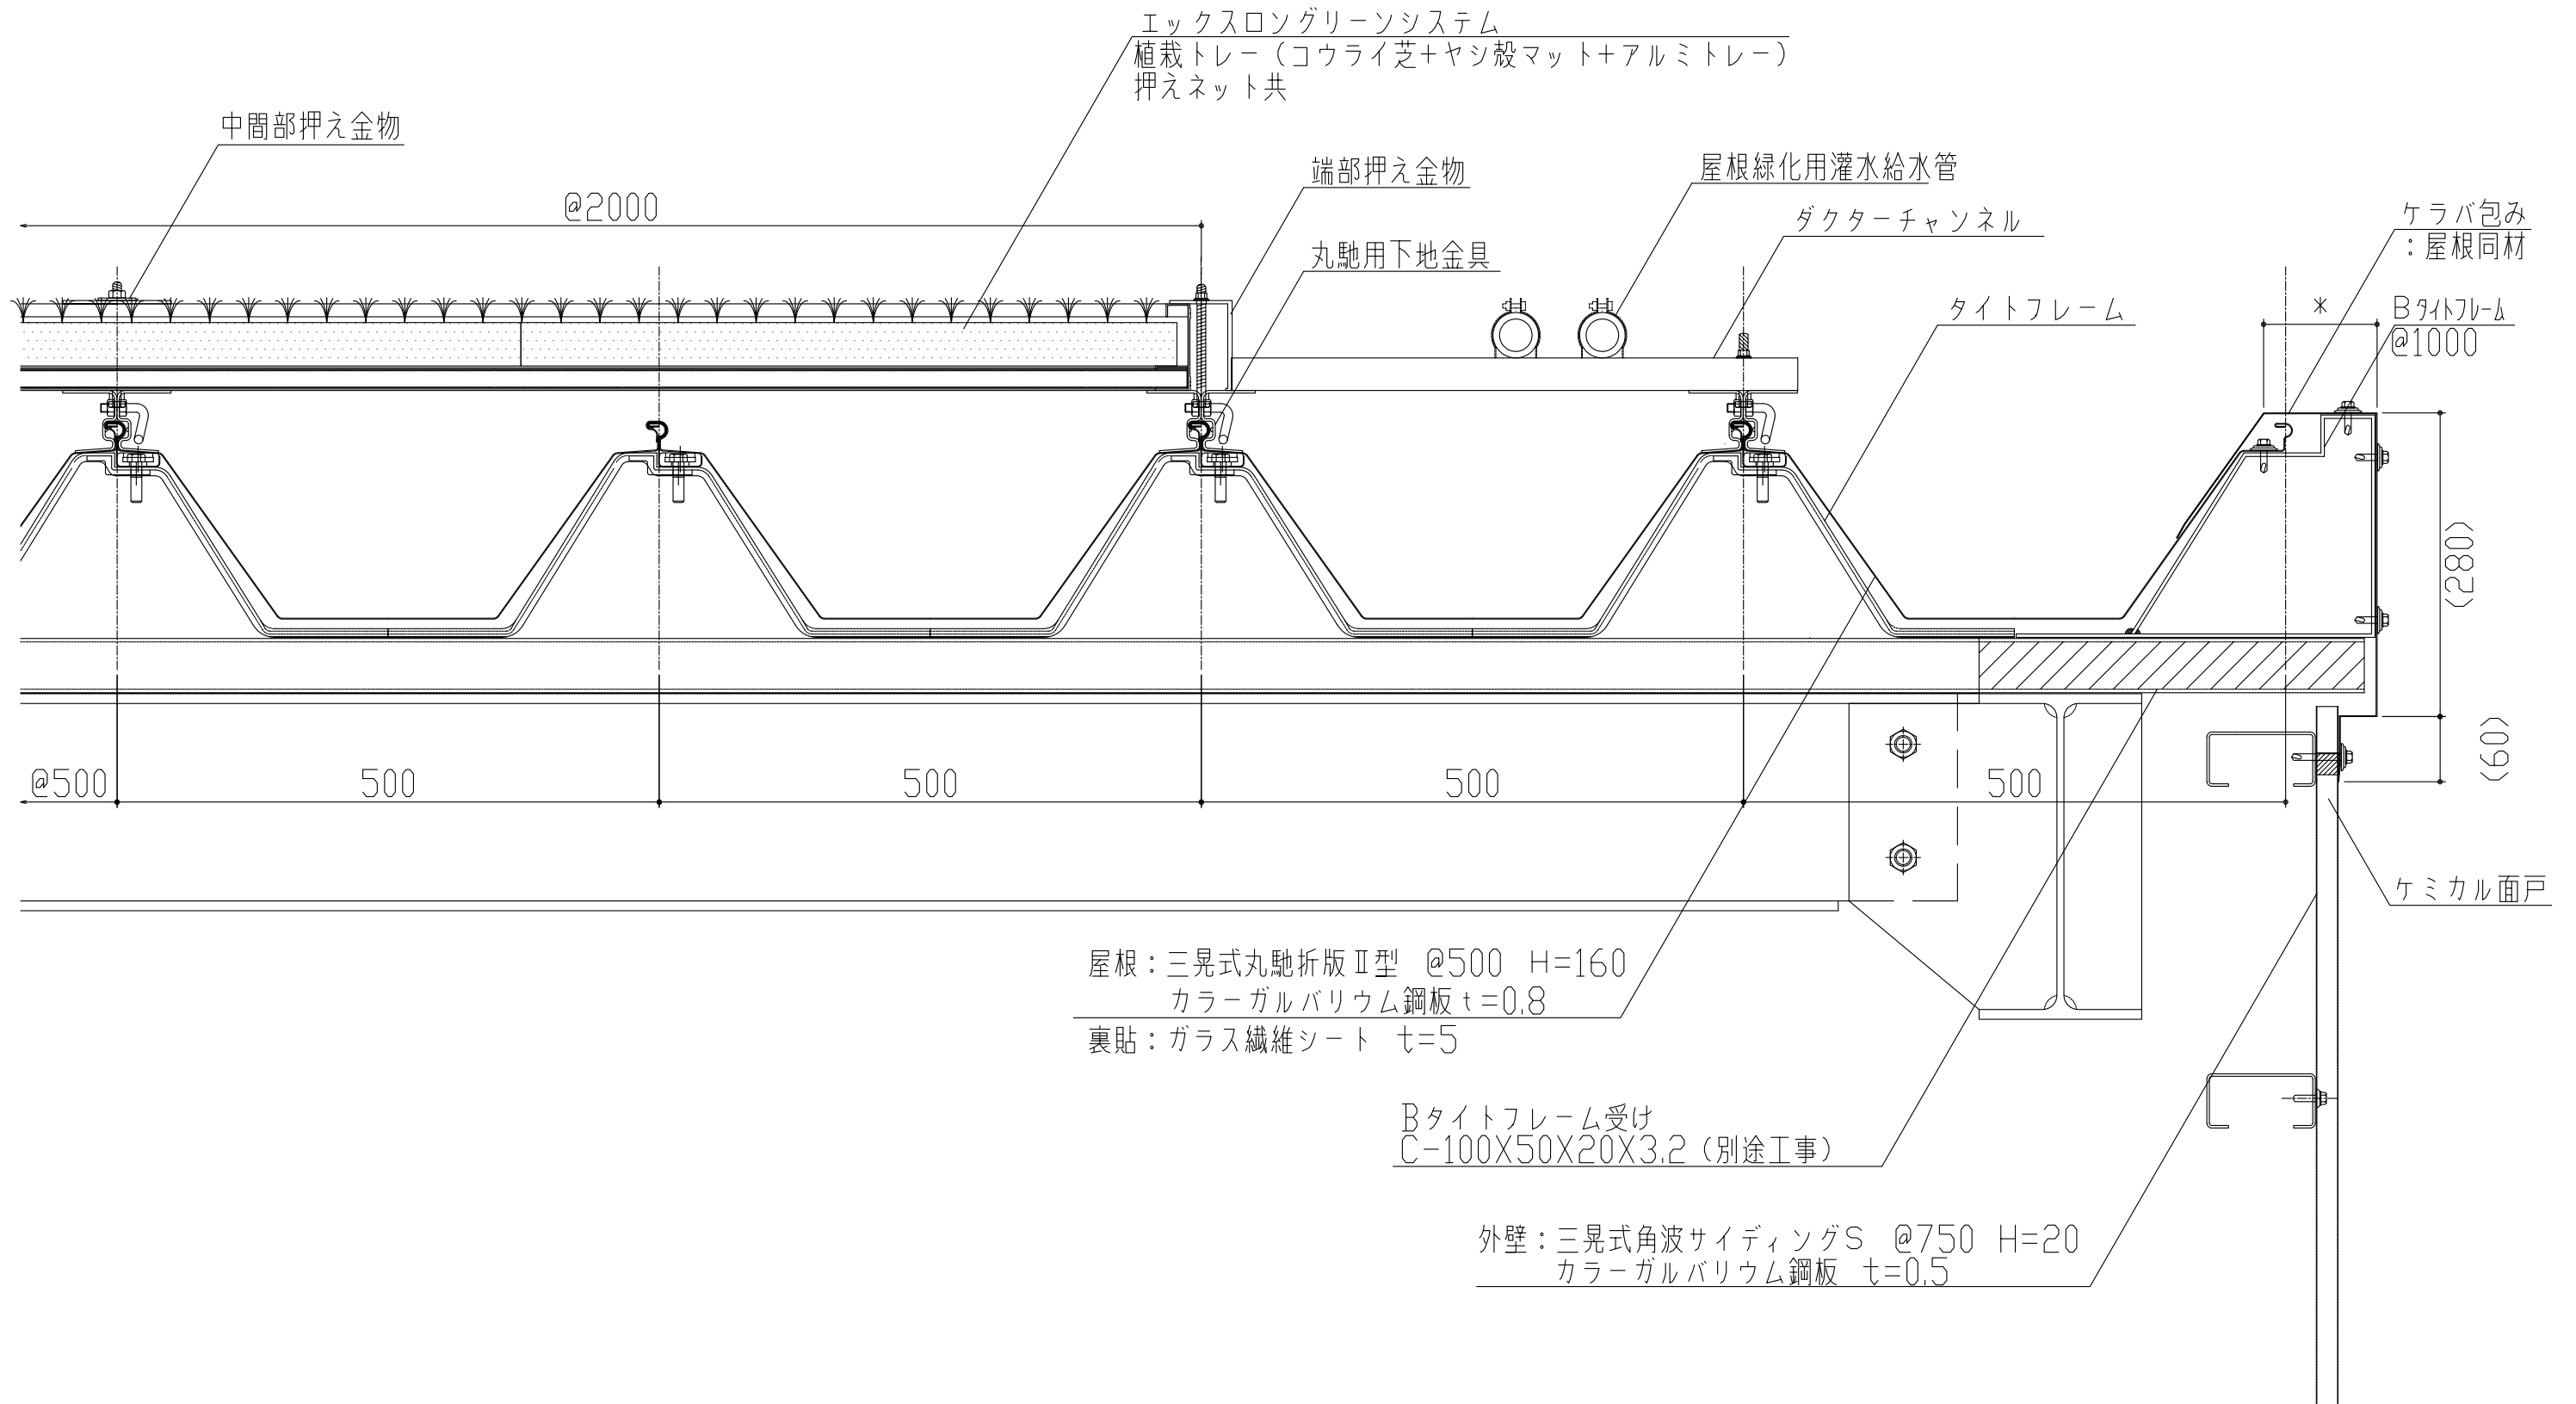

ユニットグリーンシステム  
植栽トレー (コウライ芝+ヤシ殻マット+アルミトレー)  
押えネット共

製品名	ユニットグリーンシステム	図面番号	GS1001
部位	水下納め	縮尺	S=1/3

製品名	ユニットグリーンシステム	図面番号	GS1002
部位	棟納め	縮尺	S=1/3

製品名	ユニットグリーンシステム	図面番号	GS1003
部位	ケラバ納め	縮尺	S=1/3