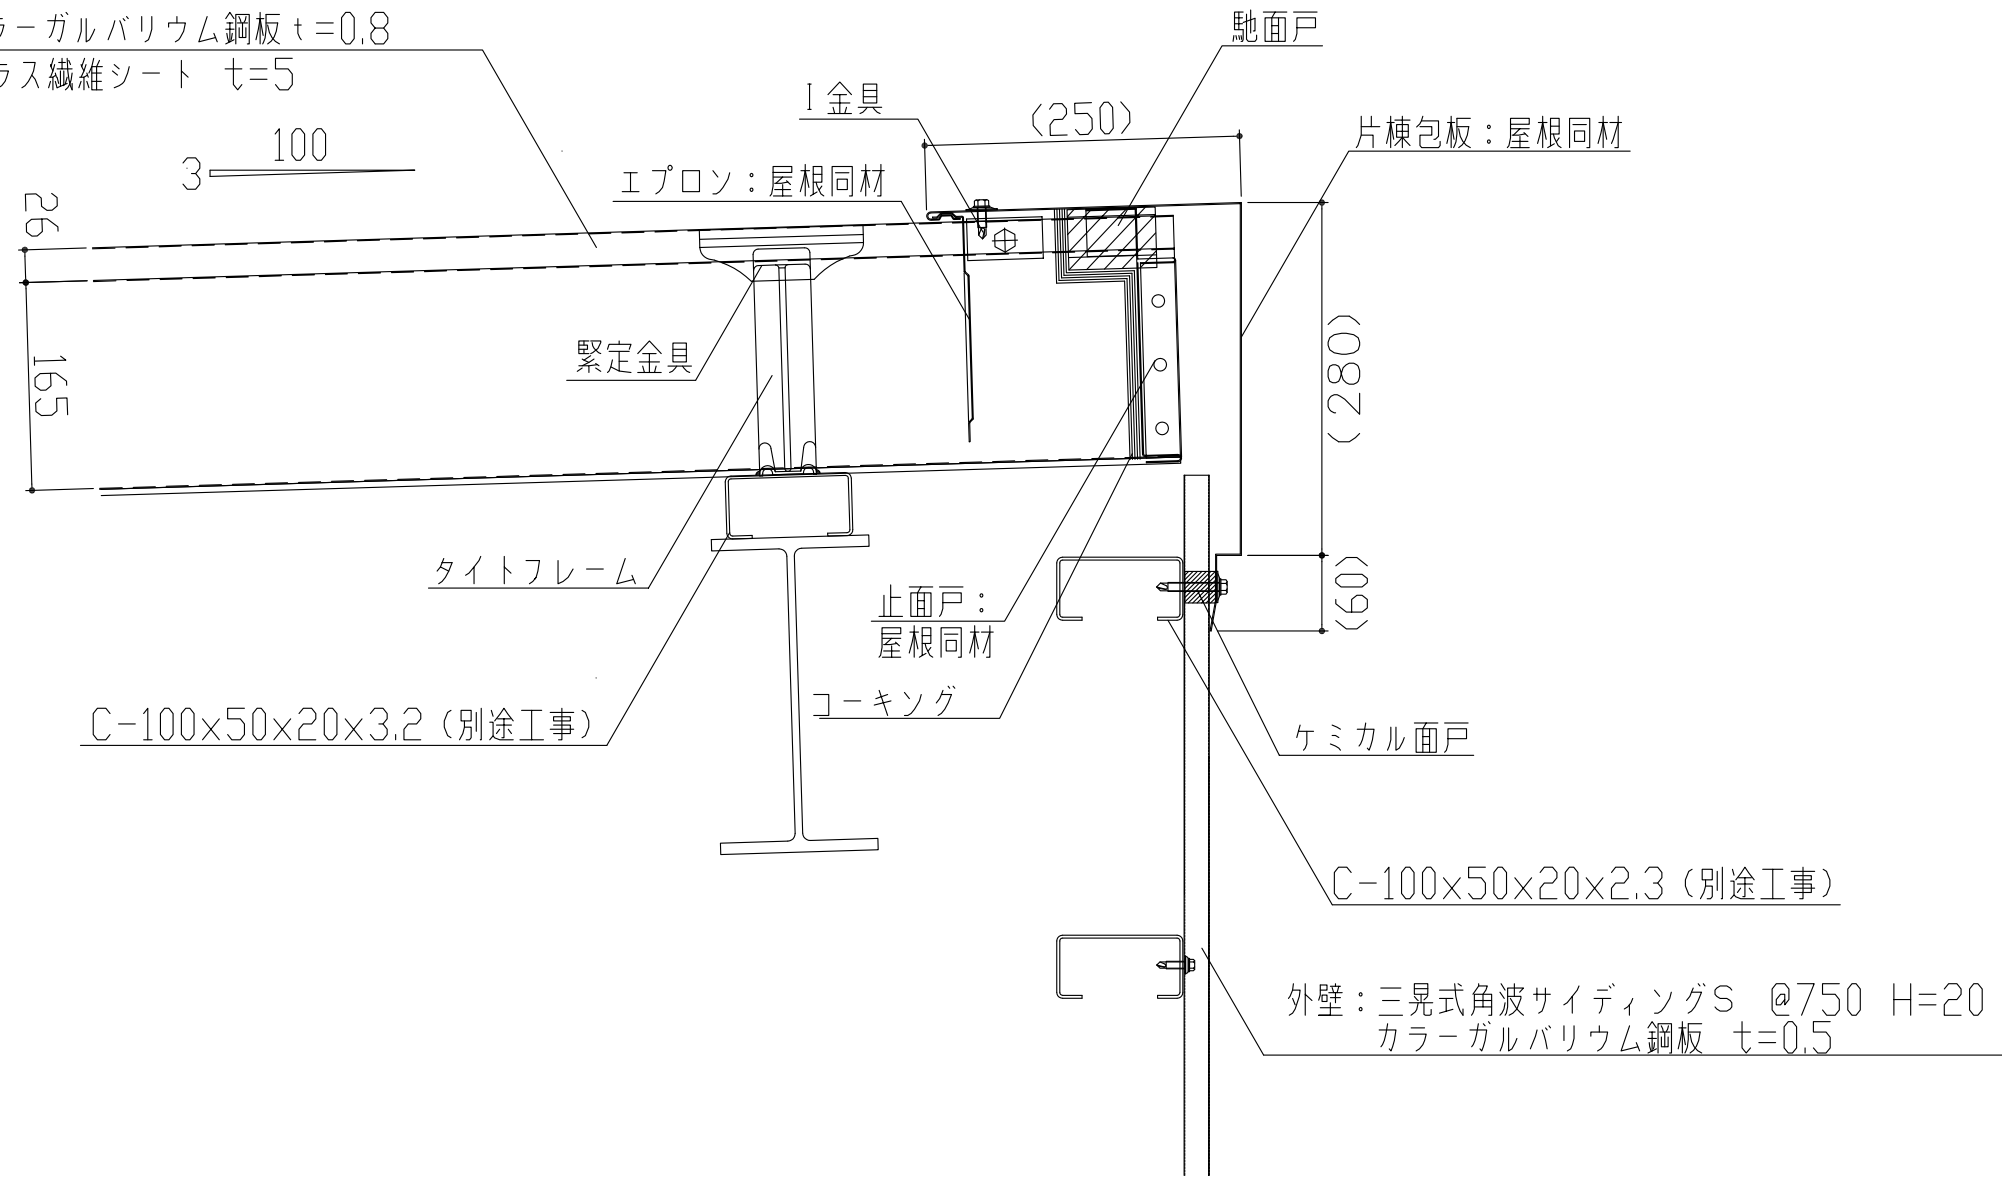

屋根：三晃式丸馳折版 I 型 @333 H=165
 カラーガルバリウム鋼板 $t=0.8$
 裏貼：ガラス繊維シート $t=5$

製品名	丸馳折版 I 型	図面番号	SH1004
部位	棟納め (片棟包)	縮尺	S=1/3