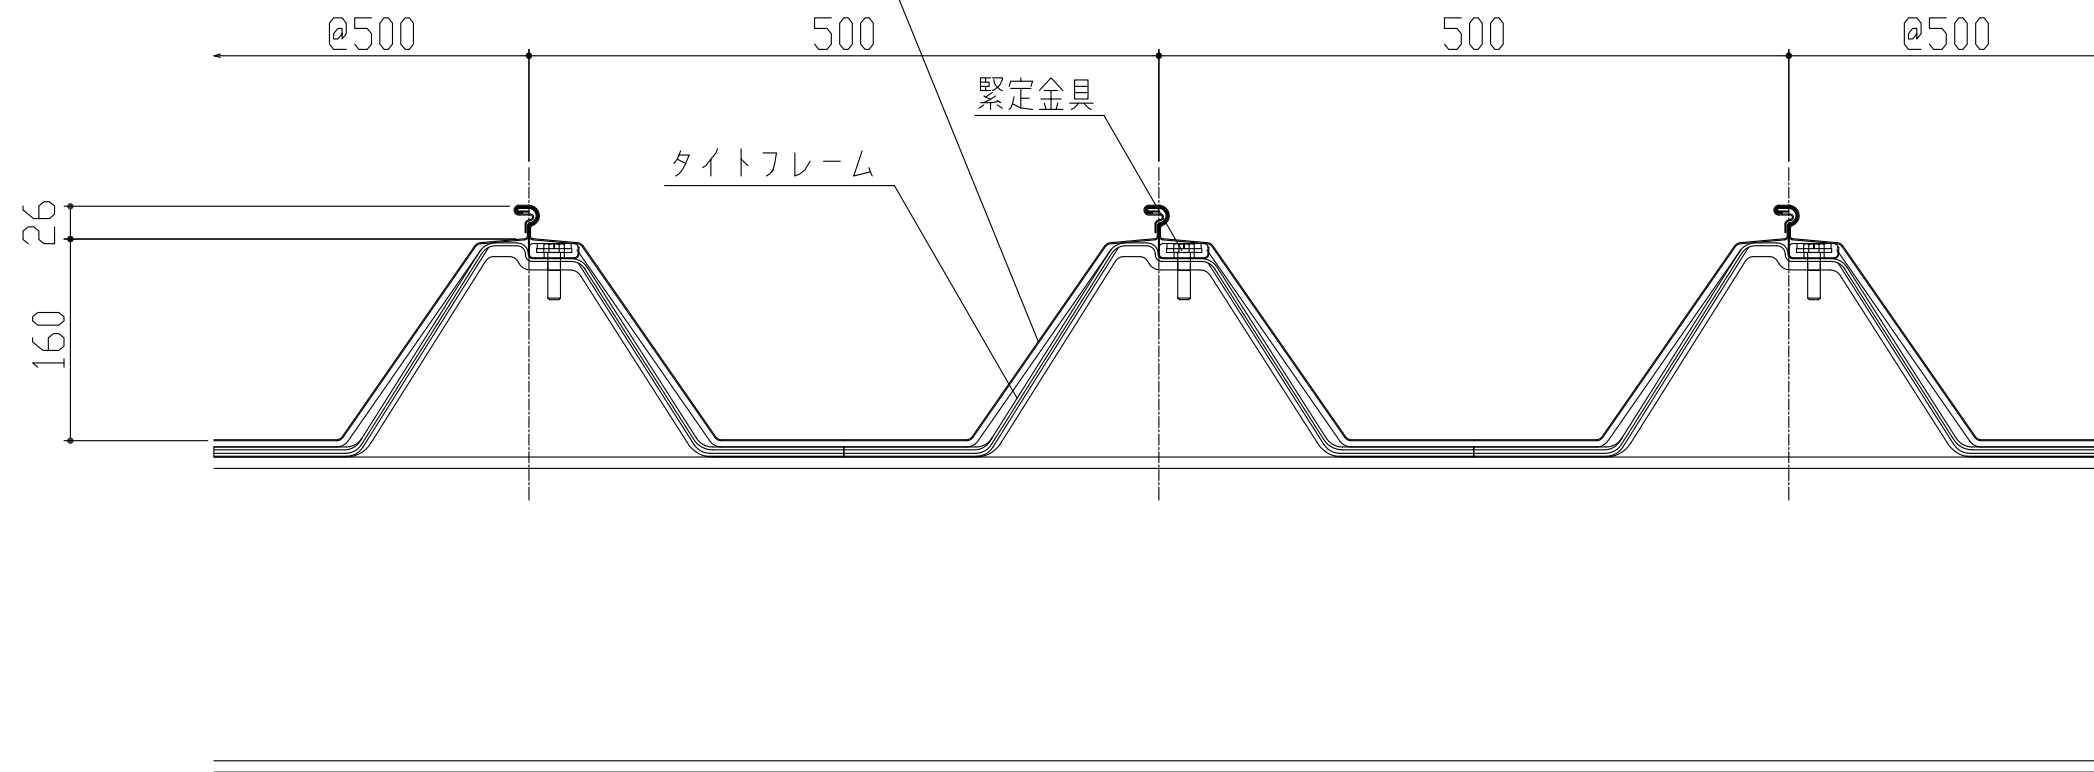

屋根：三晃式丸馳折版Ⅱ型 @500 H=160  
 カラーガルバリウム鋼板 t=0.8  
 裏貼：ガラス繊維シート t=5

製品名	丸馳折版Ⅱ型	図面番号	SH2000
部位	基本断面図	縮尺	S=1/3