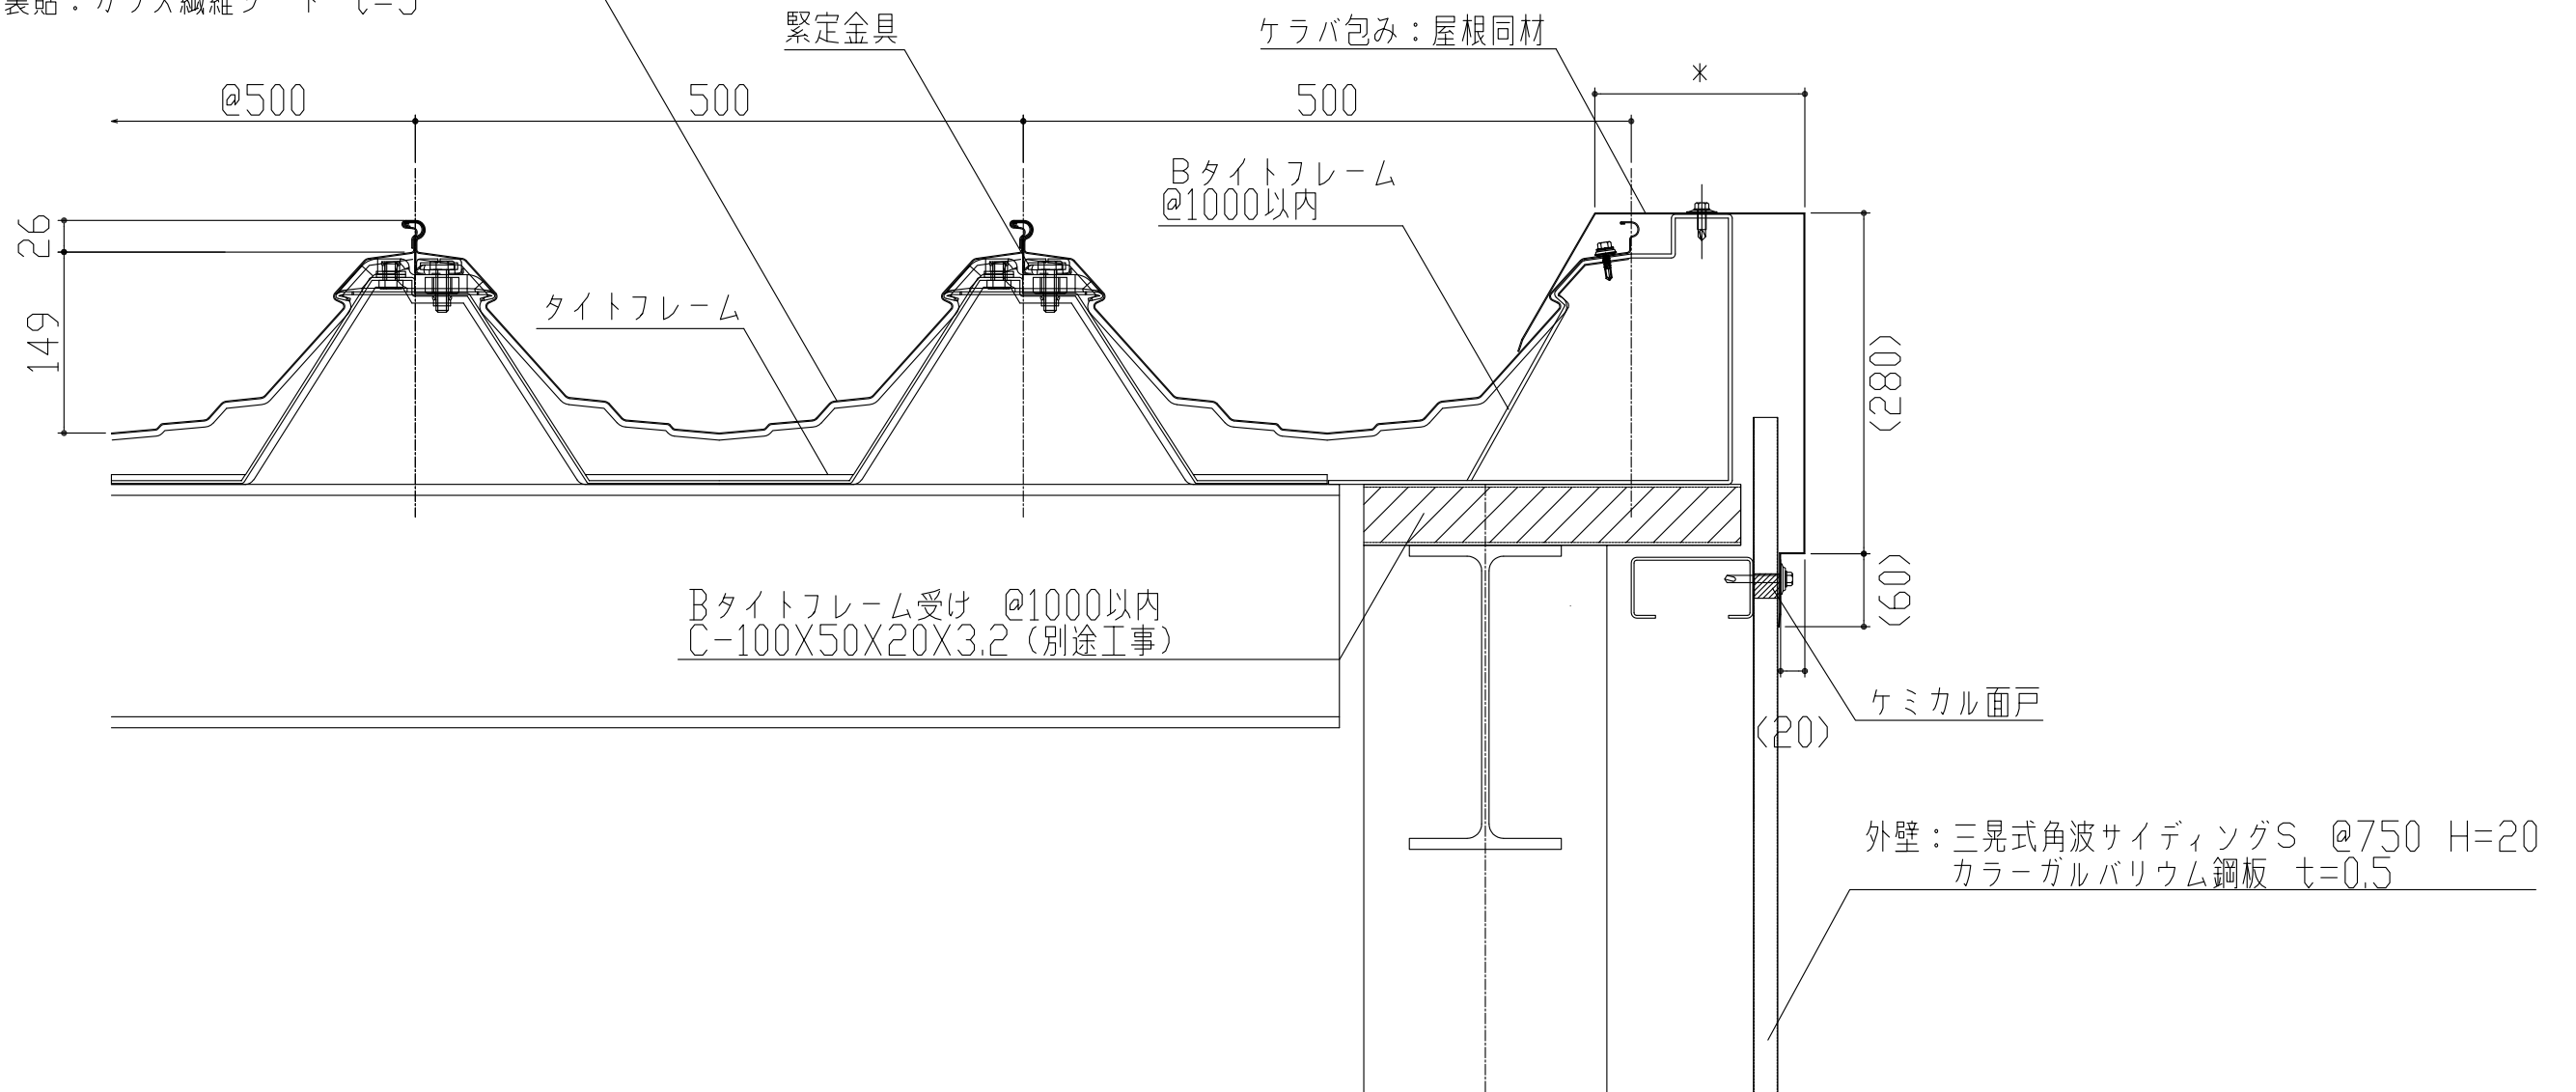

屋根：三晃式丸馳折版ロック @500 H=149
 カラーガルバリウム鋼板 t=0.8
 裏貼：ガラス繊維シート t=5

製品名	丸馳折版ロック	図面番号	SH4006
部位	ケラバ納め(ケラバ包)	縮尺	S=1/3