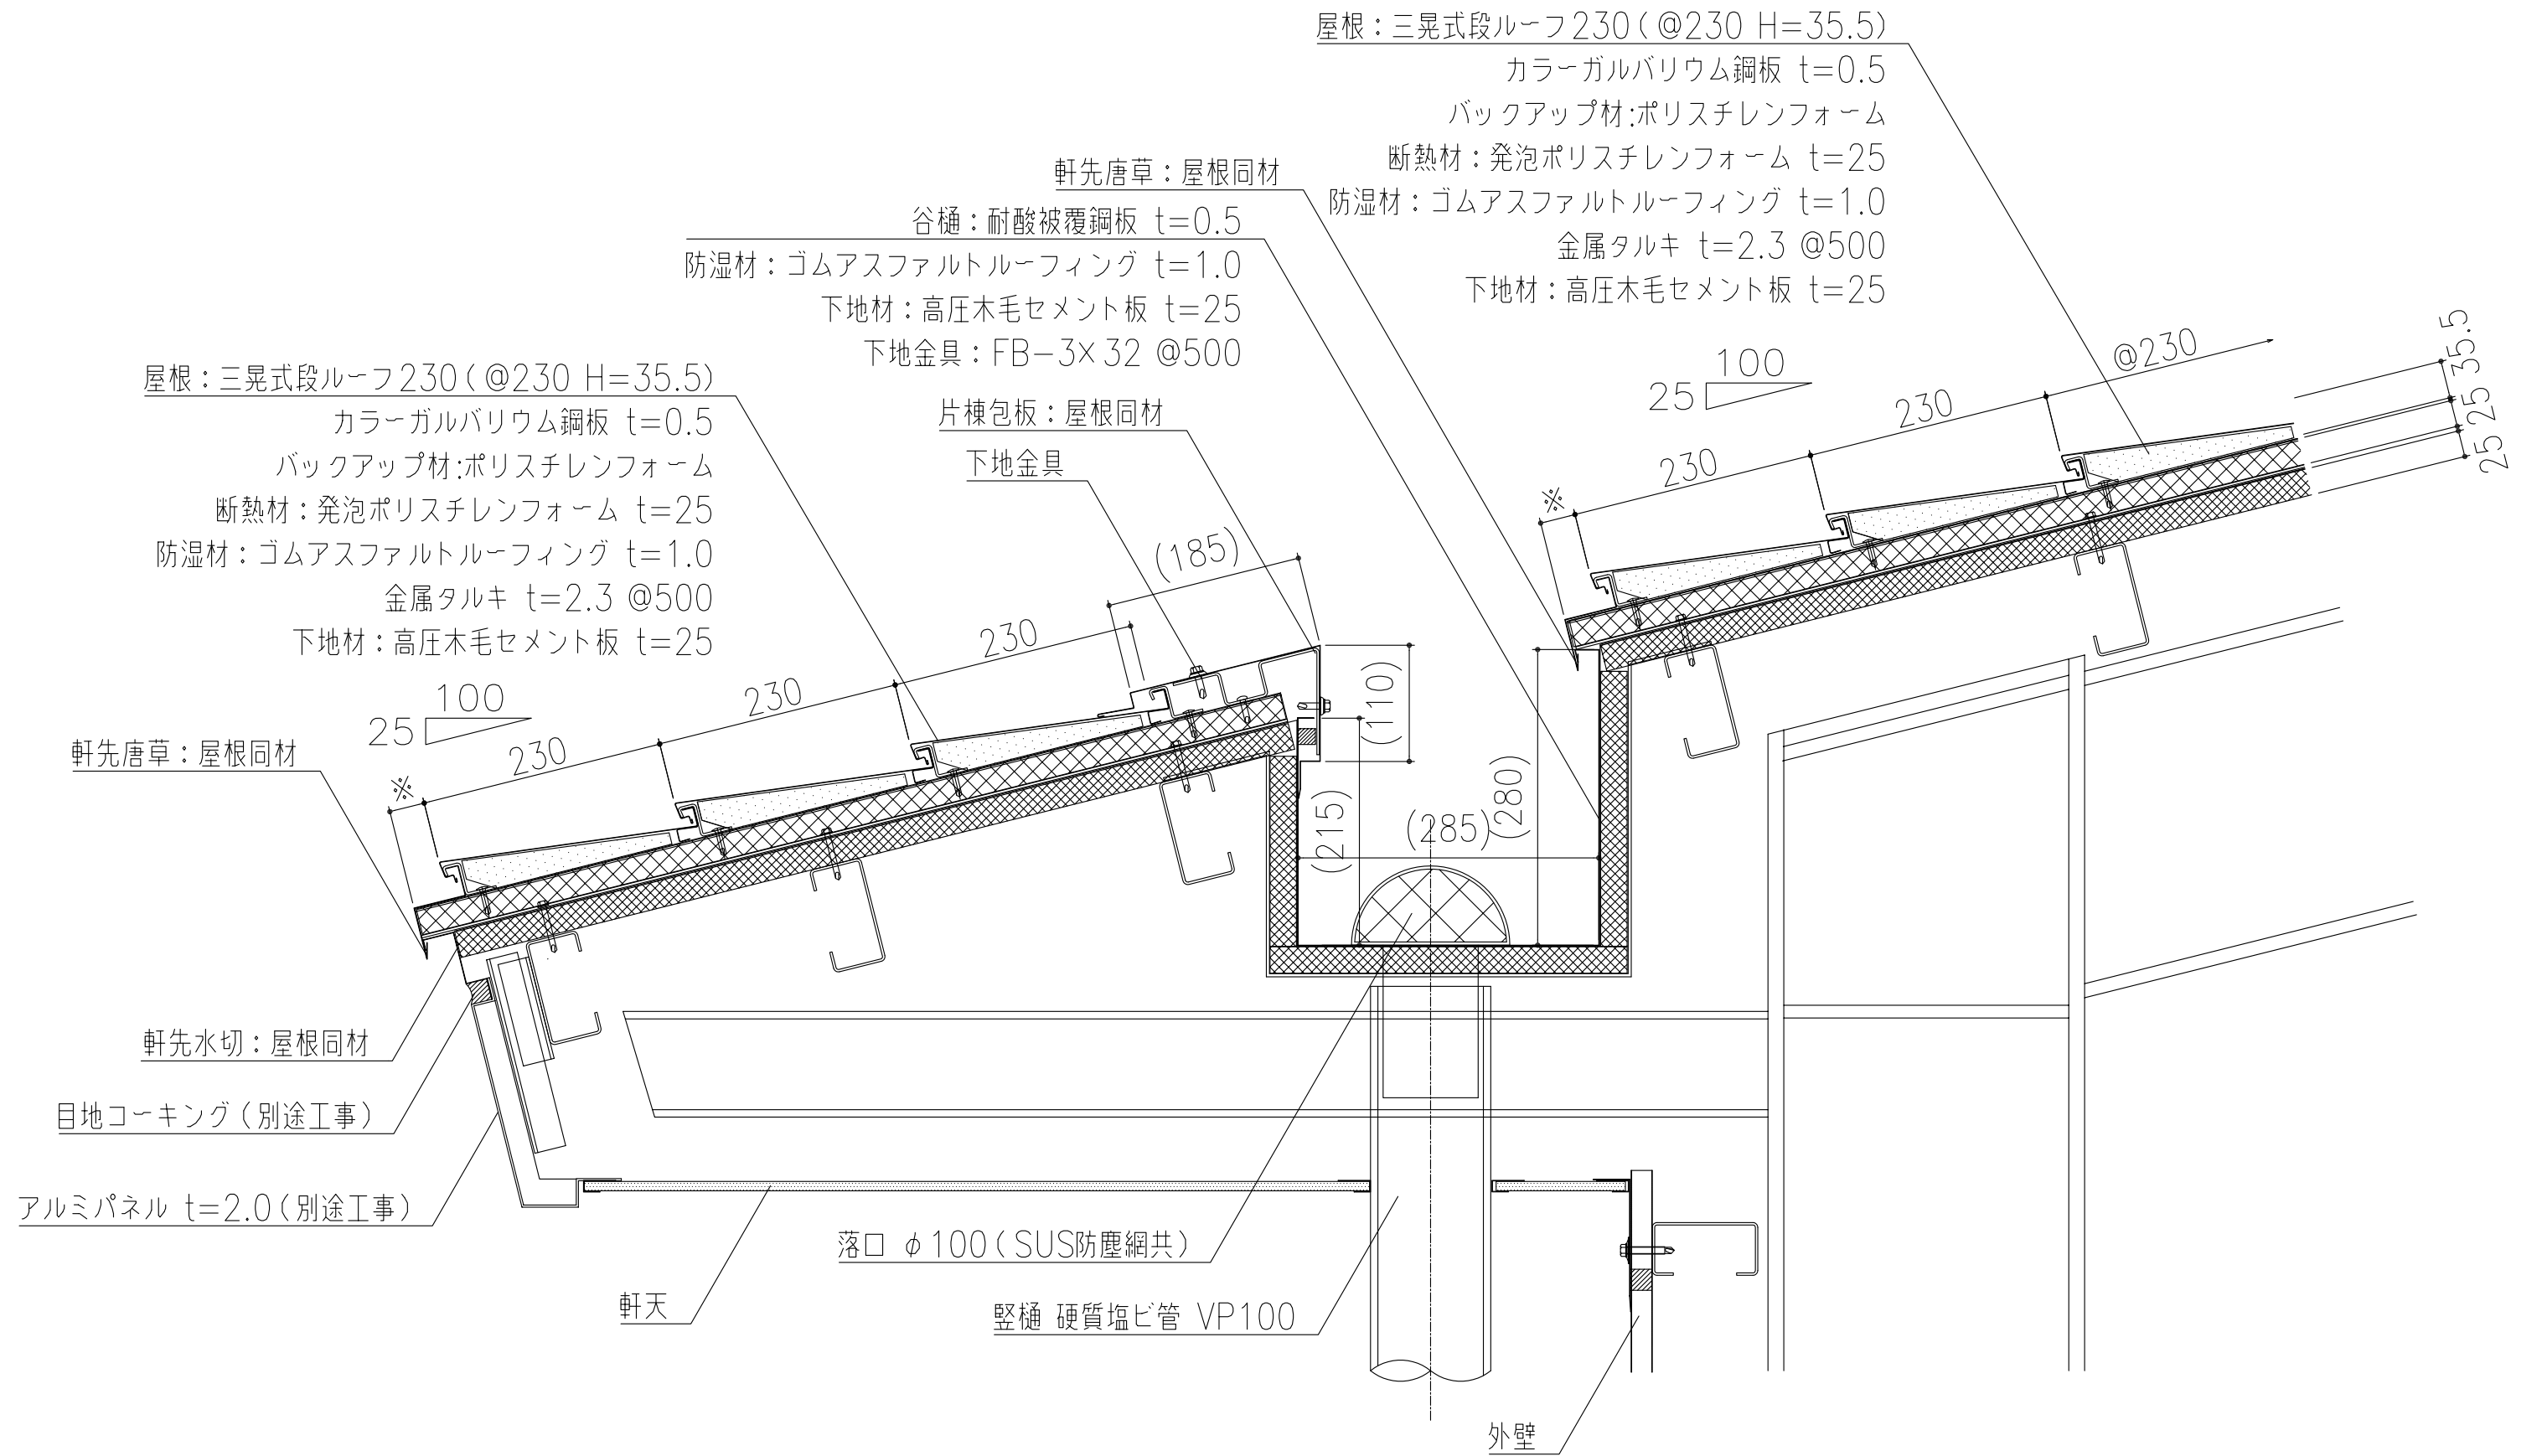

製品名	段ルーフ230	図面番号	FD2001
部位	軒先断面参考図	縮尺	S=1/3

製品名	段ルーフ230	図面番号	FD2002
部位	谷断面参考図	縮尺	S=1/3

製品名	段ルーフ230	図面番号	FD2003
部位	棟断面参考図	縮尺	S=1/3

製品名	段ルーフ230	図面番号	FD2004
部位	片棟断面参考図	縮尺	S=1/3

製品名	段ルーフ230	図面番号	FD2005
部位	水上取合断面参考図	縮尺	S=1/3

製品名	段ルーフ230	図面番号	FD2006
部位	ケラバ断面参考図	縮尺	S=1/3

製品名	段ルーフ230	図面番号	FD2007
部位	ケラバ取合断面参考図	縮尺	S=1/3