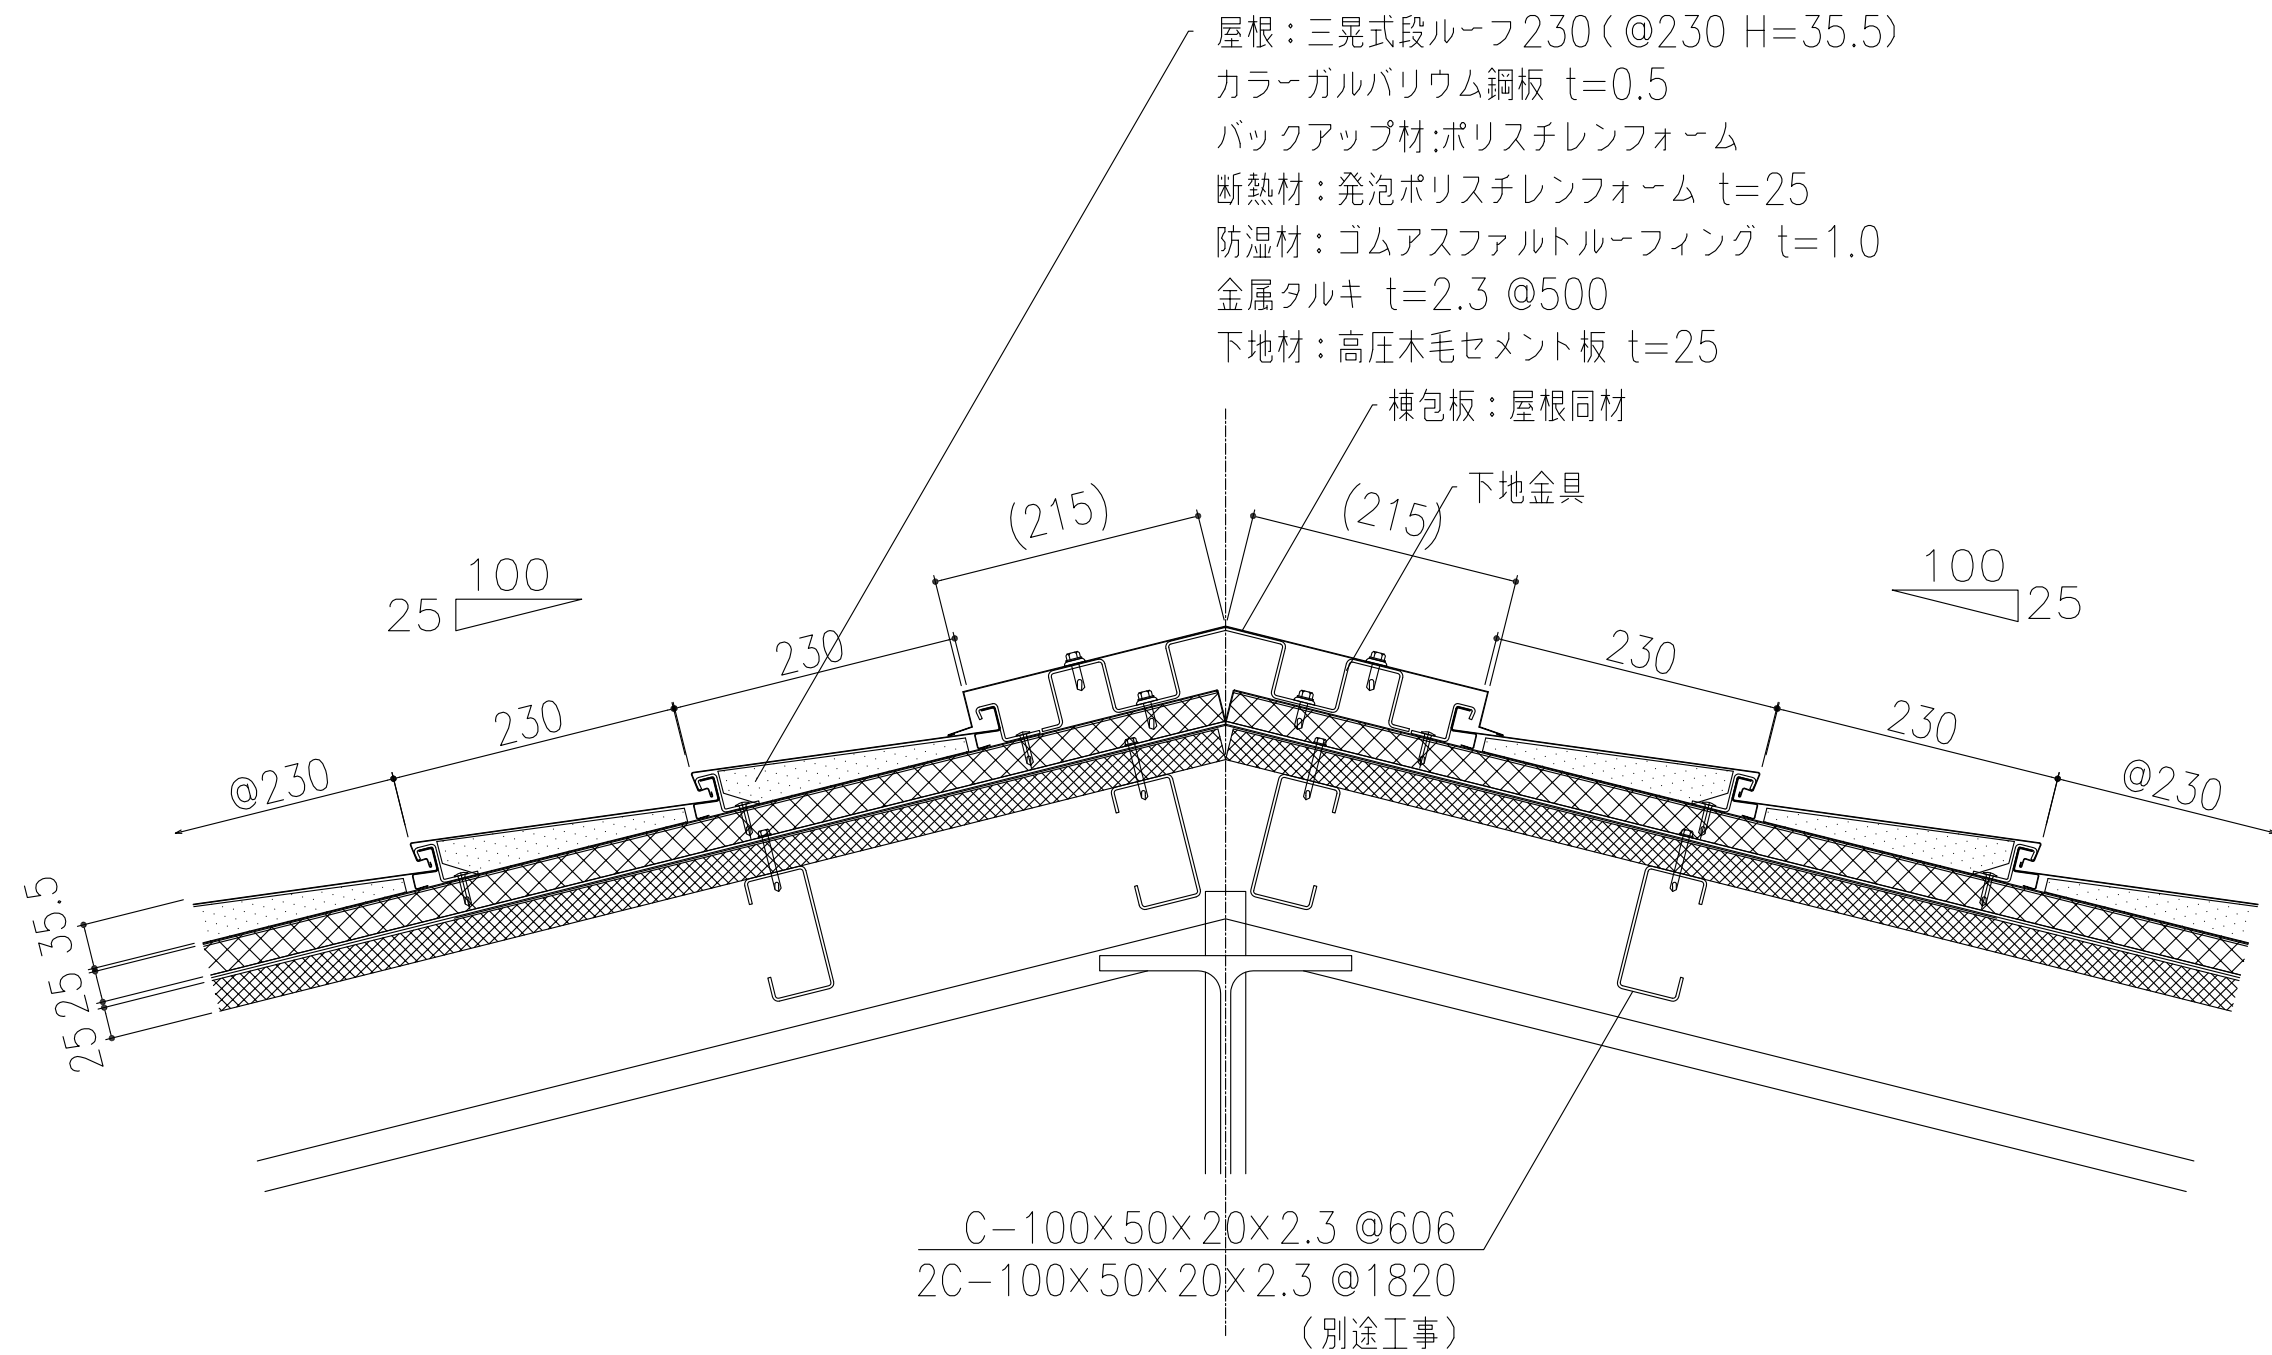

製品名	段ルーフ230	図面番号	FD2001
部位	軒先断面参考図	縮尺	S=1/3

製品名	段ルーフ230	図面番号	FD2002
部位	谷断面参考図	縮尺	S=1/3

製品名	段ルーフ230	図面番号	FD2003
部位	棟断面参考図	縮尺	S=1/3

製品名	段ルーフ230	図面番号	FD2004
部位	片棟断面参考図	縮尺	S=1/3

製品名	段ルーフ230	図面番号	FD2005
部位	水上取合断面参考図	縮尺	S=1/3

製品名	段ルーフ230	図面番号	FD2006
部位	ケラバ断面参考図	縮尺	S=1/3

製品名	段ルーフ230	図面番号	FD2007
部位	ケラバ取合断面参考図	縮尺	S=1/3