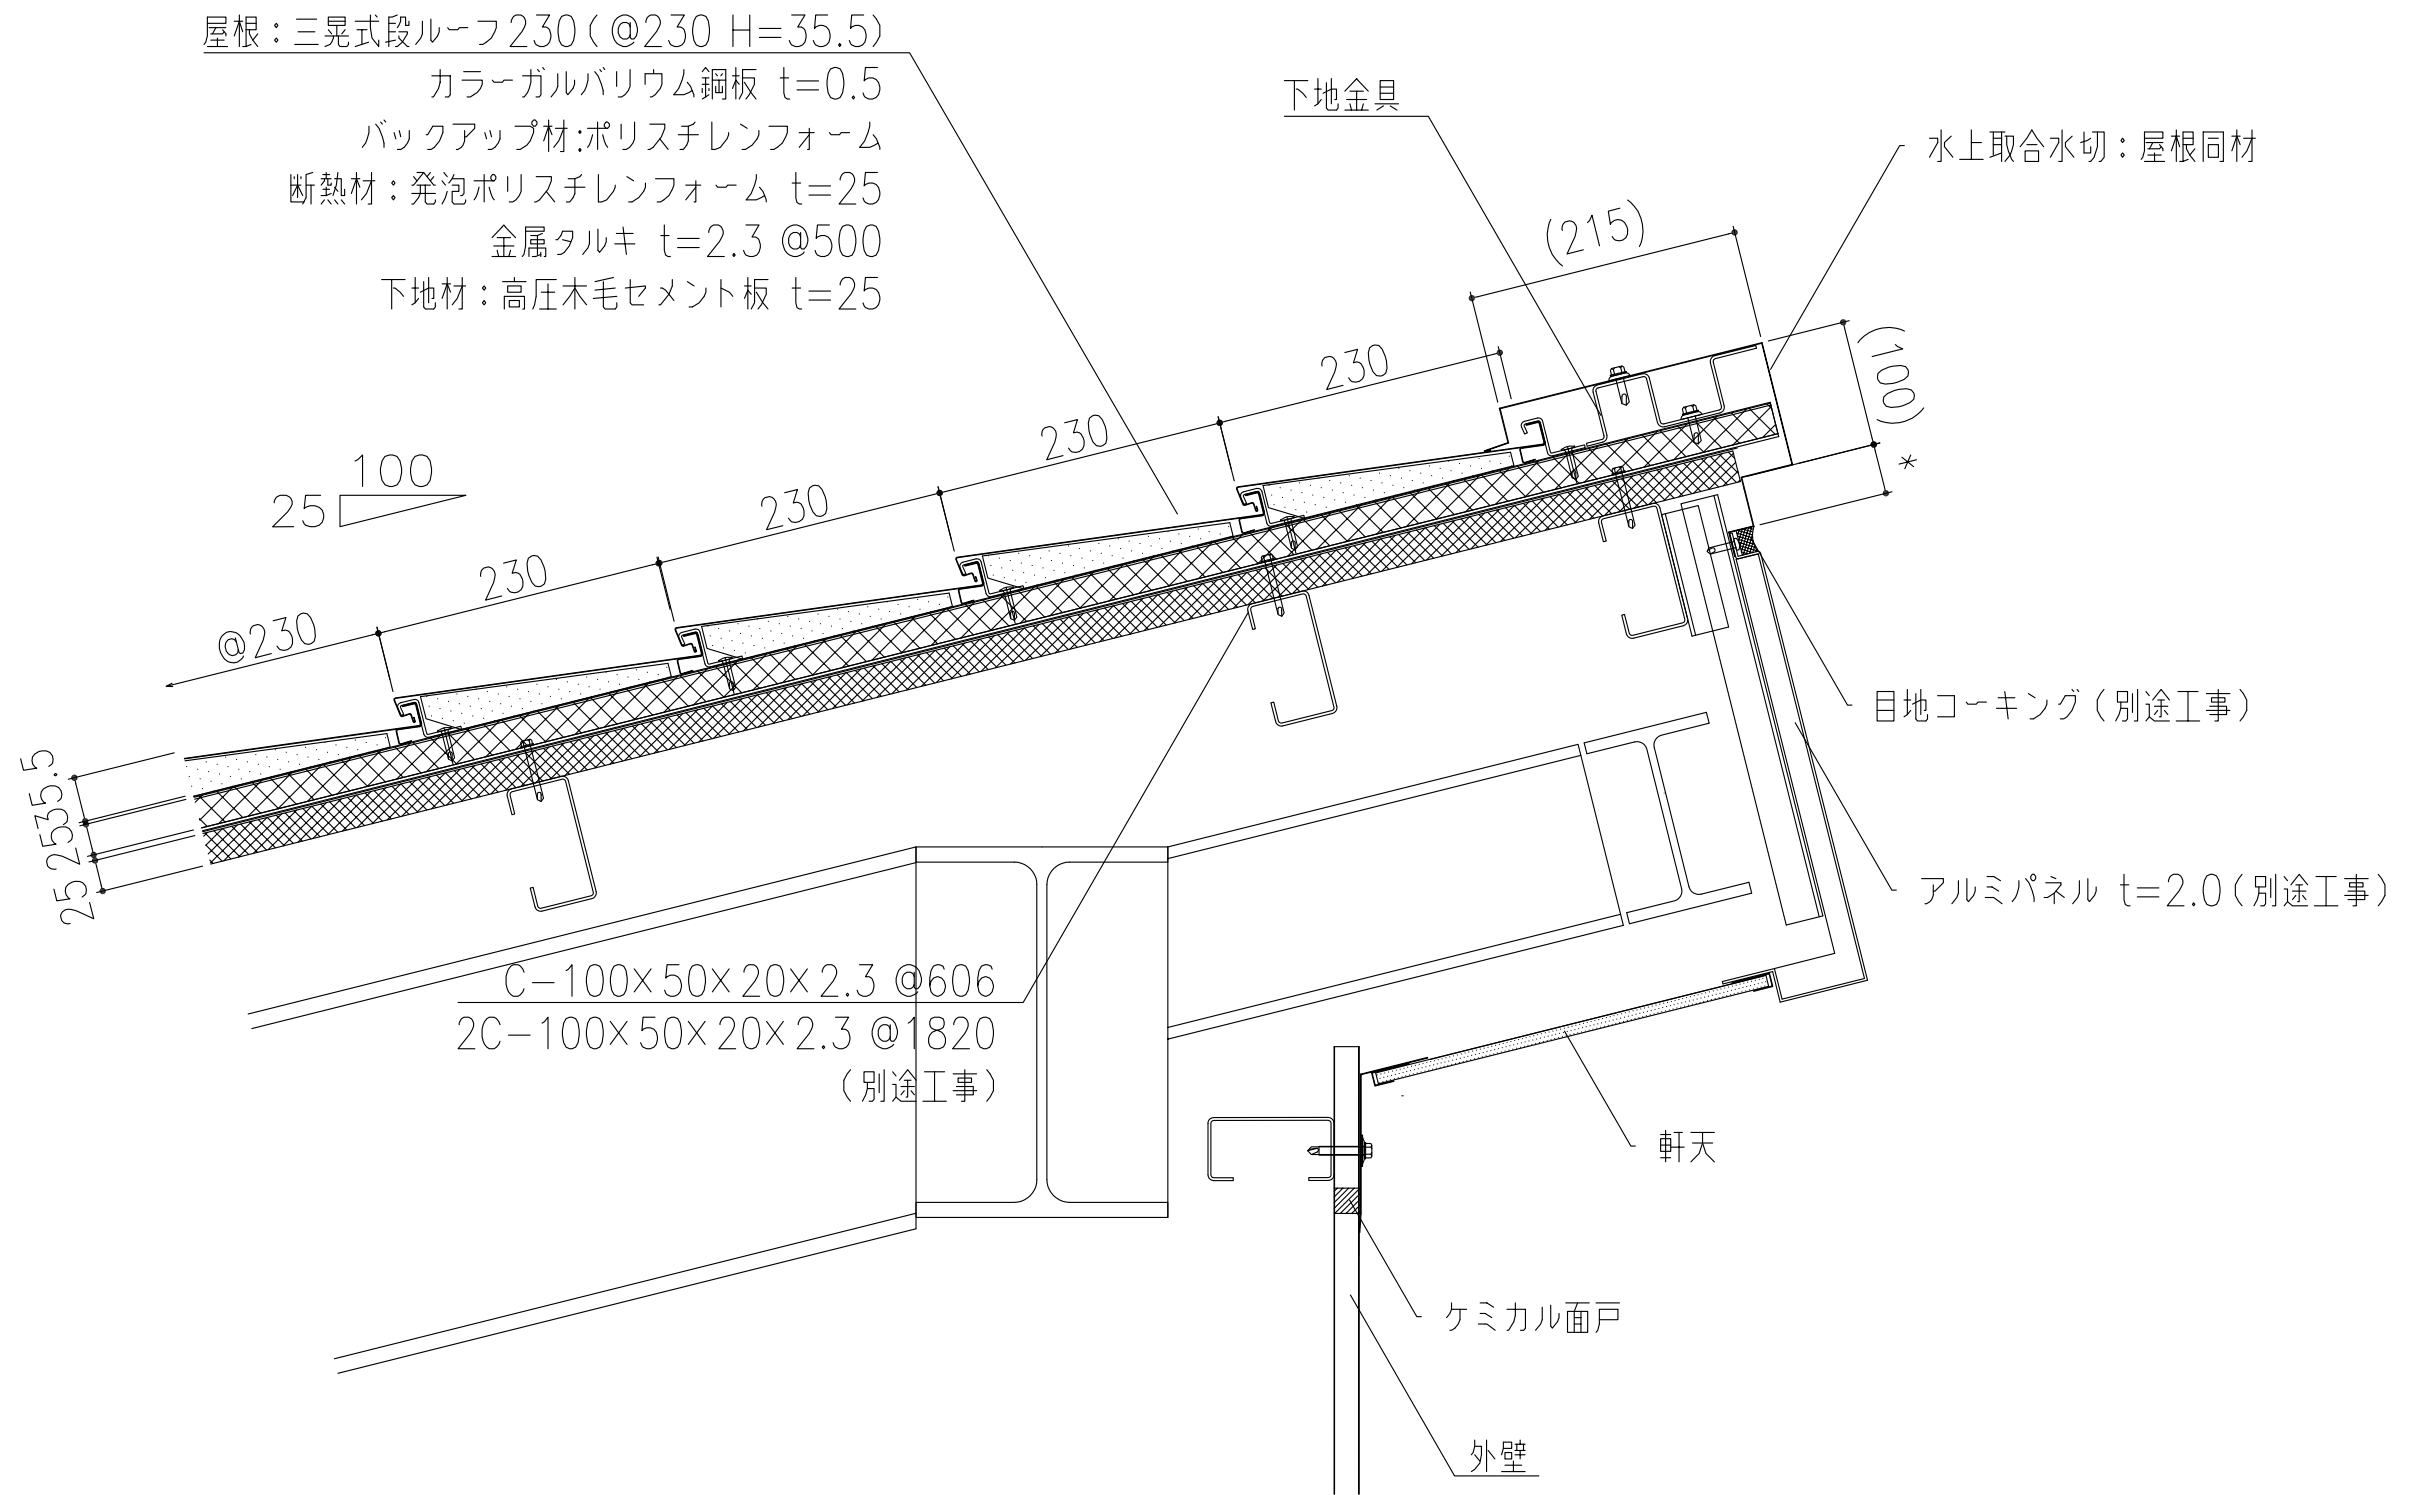

製品名	段ルーフ230	図面番号	FD2001
部位	軒先断面参考図	縮尺	S=1/3

製品名	段ルーフ230	図面番号	FD2002
部位	谷断面参考図	縮尺	S=1/3

製品名	段ルーフ230	図面番号	FD2003
部位	棟断面参考図	縮尺	S=1/3

製品名	段ルーフ230	図面番号	FD2004
部位	片棟断面参考図	縮尺	S=1/3

製品名	段ルーフ230	図面番号	FD2005
部位	水上取合断面参考図	縮尺	S=1/3

製品名	段ルーフ230	図面番号	FD2006
部位	ケラバ断面参考図	縮尺	S=1/3

製品名	段ルーフ230	図面番号	FD2007
部位	ケラバ取合断面参考図	縮尺	S=1/3