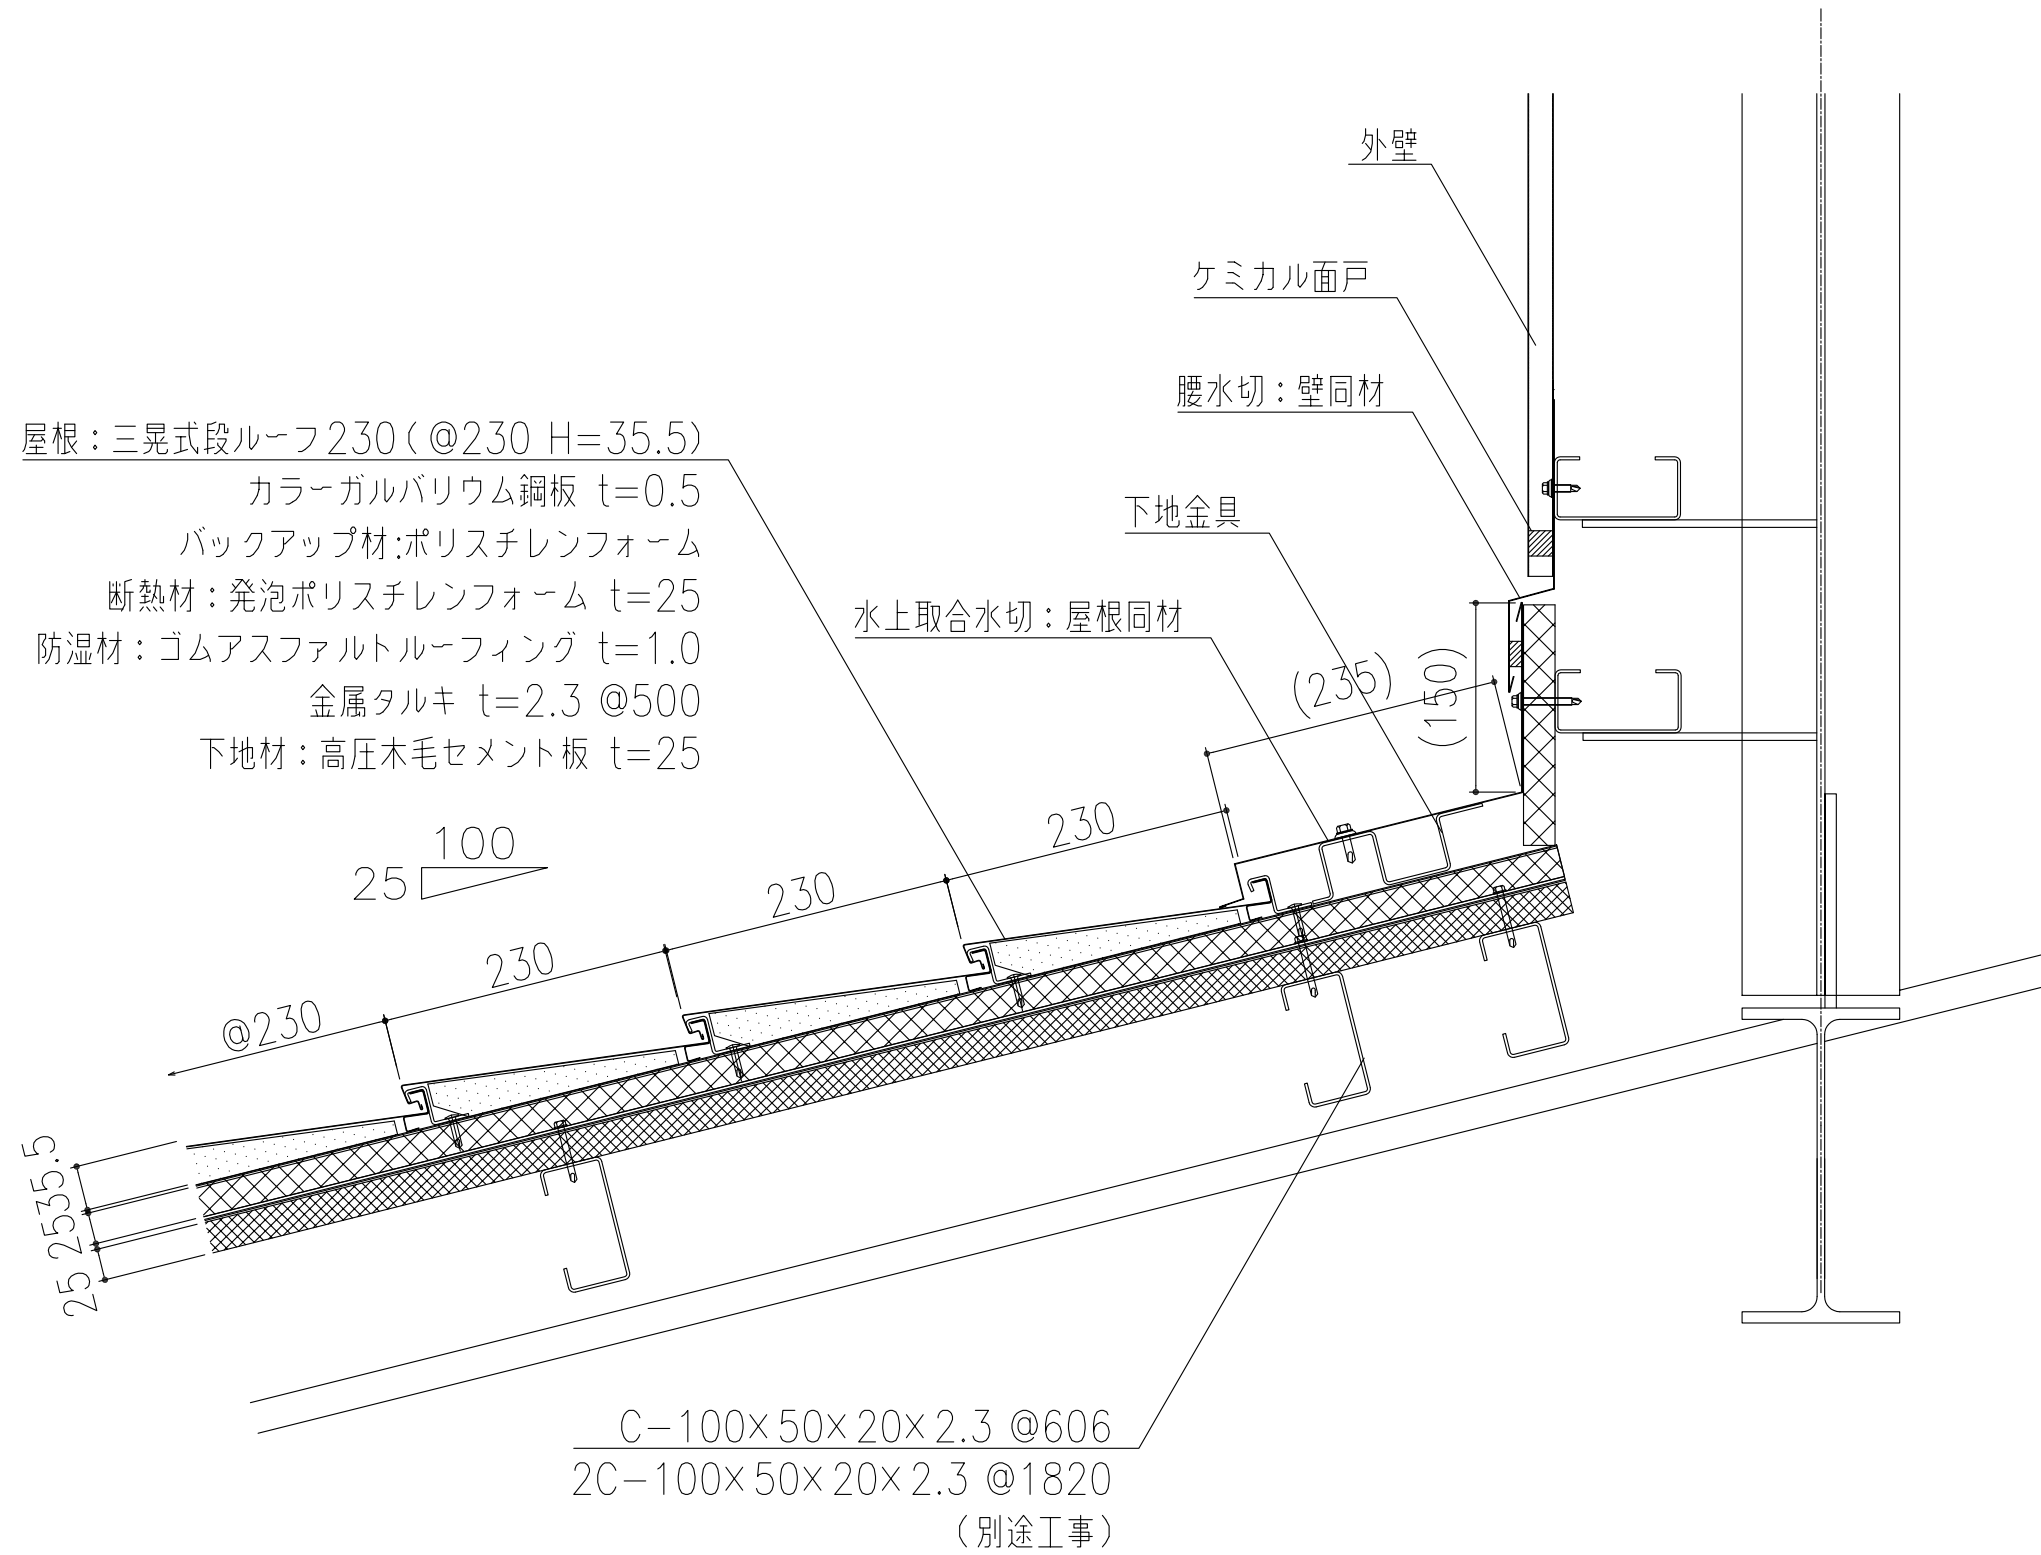

製品名	段ルーフ230	図面番号	FD2001
部位	軒先断面参考図	縮尺	S=1/3

製品名	段ルーフ230	図面番号	FD2002
部位	谷断面参考図	縮尺	S=1/3

製品名	段ルーフ230	図面番号	FD2003
部位	棟断面参考図	縮尺	S=1/3

製品名	段ルーフ230	図面番号	FD2004
部位	片棟断面参考図	縮尺	S=1/3

製品名	段ルーフ230	図面番号	FD2005
部位	水上取合断面参考図	縮尺	S=1/3

製品名	段ルーフ230	図面番号	FD2006
部位	ケラバ断面参考図	縮尺	S=1/3

製品名	段ルーフ230	図面番号	FD2007
部位	ケラバ取合断面参考図	縮尺	S=1/3