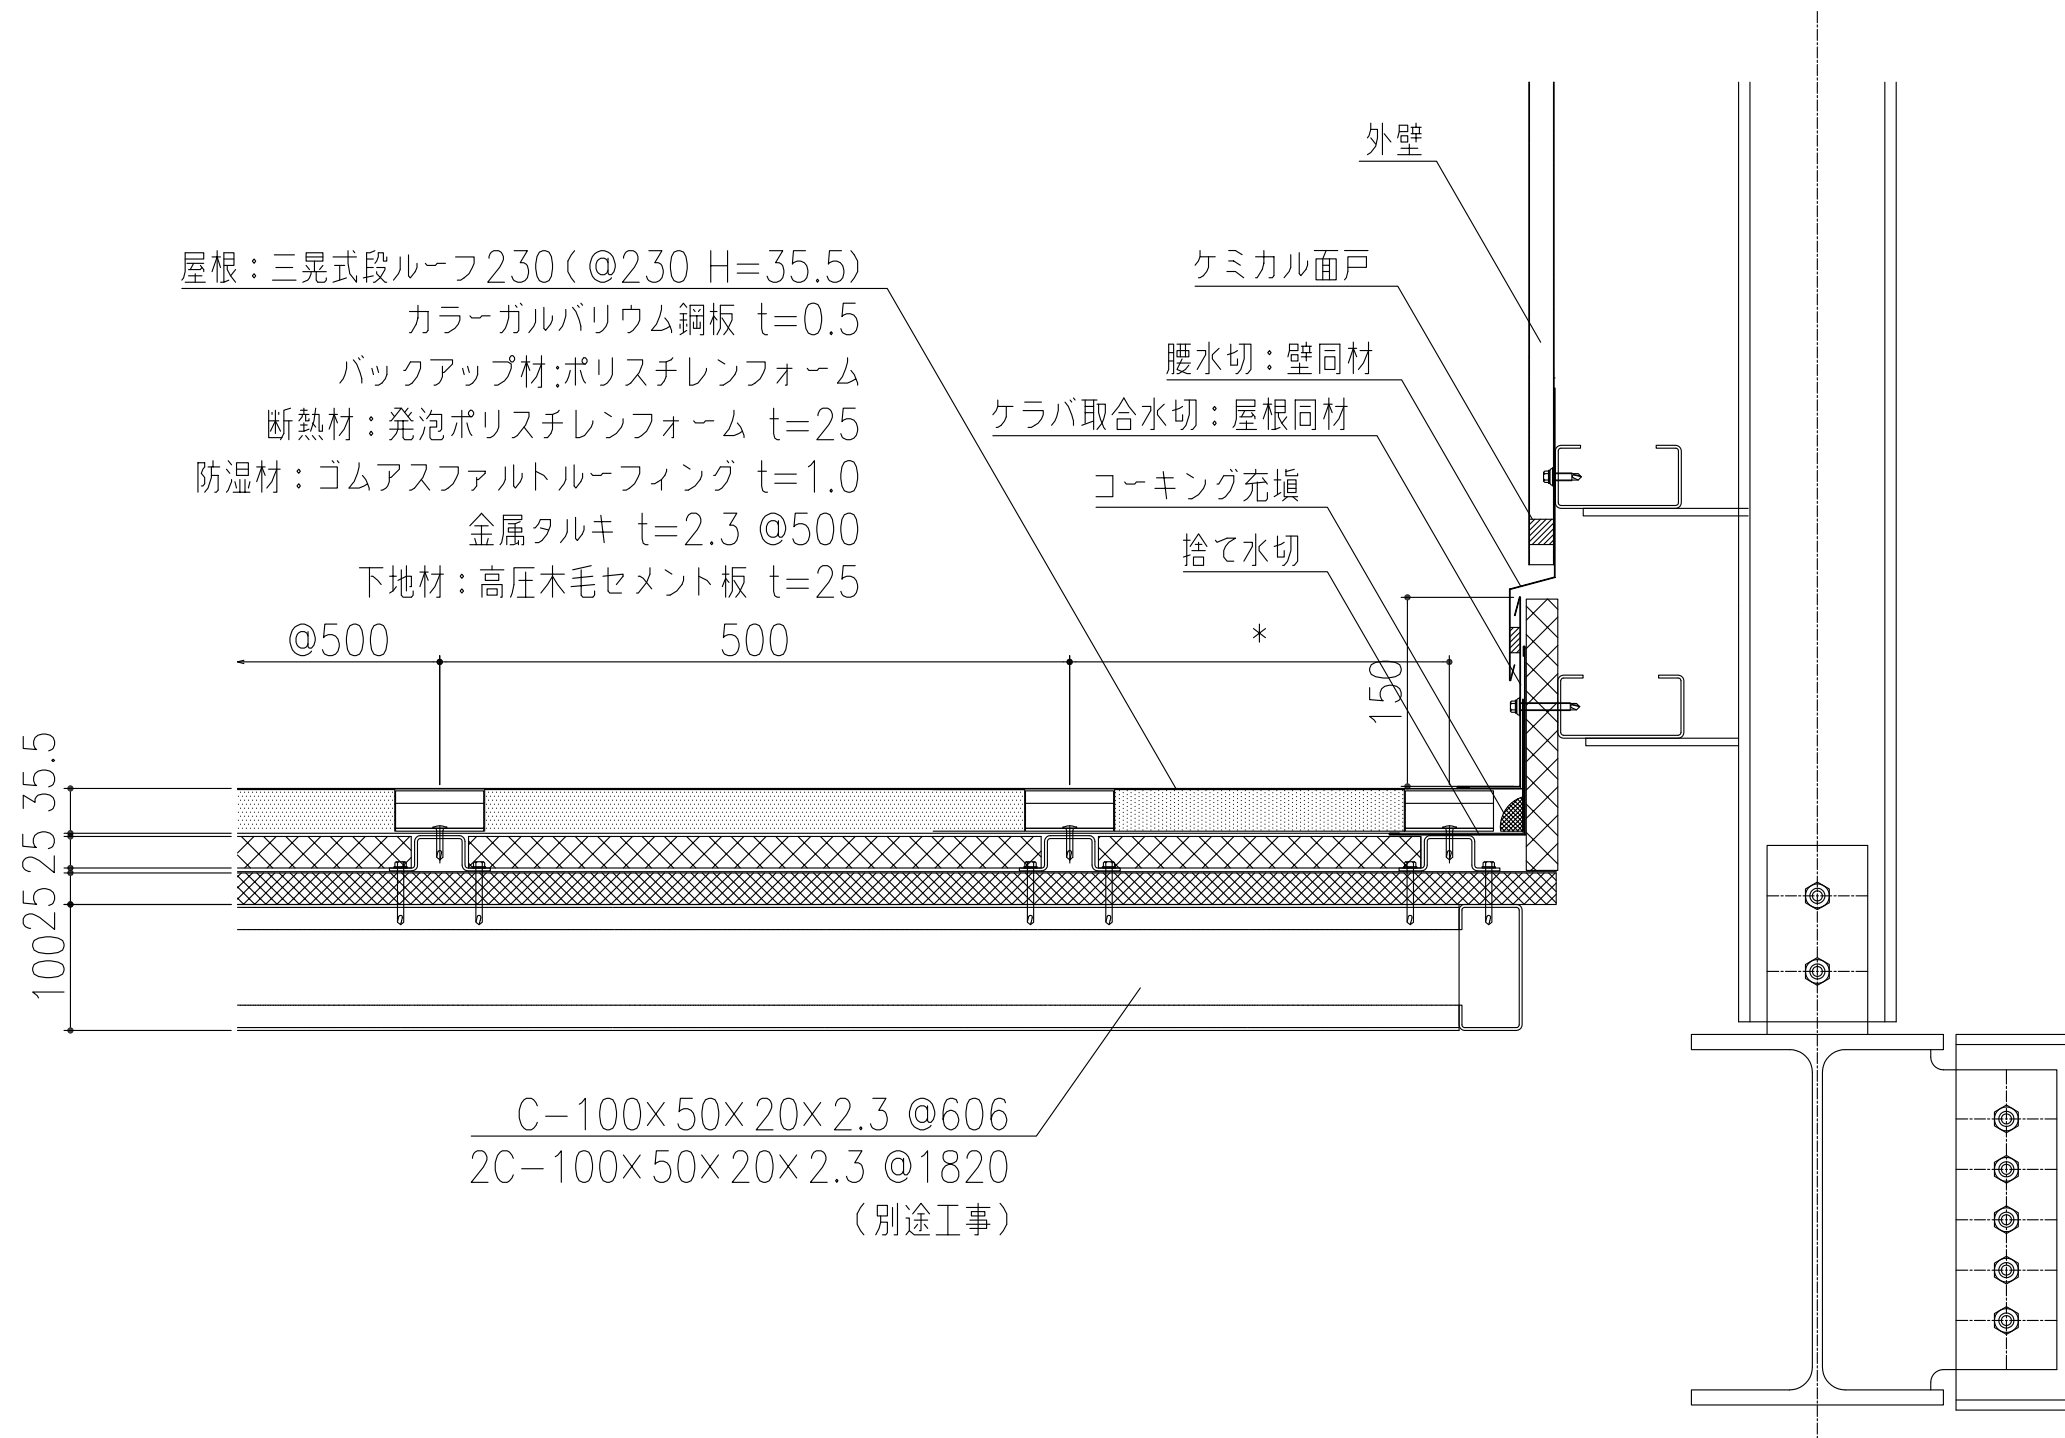

製品名	段ルーフ230	図面番号	FD2001
部位	軒先断面参考図	縮尺	S=1/3

製品名	段ルーフ230	図面番号	FD2002
部位	谷断面参考図	縮尺	S=1/3

製品名	段ルーフ230	図面番号	FD2003
部位	棟断面参考図	縮尺	S=1/3

製品名	段ルーフ230	図面番号	FD2004
部位	片棟断面参考図	縮尺	S=1/3

製品名	段ルーフ230	図面番号	FD2005
部位	水上取合断面参考図	縮尺	S=1/3

製品名	段ルーフ230	図面番号	FD2006
部位	ケラバ断面参考図	縮尺	S=1/3

製品名	段ルーフ230	図面番号	FD2007
部位	ケラバ取合断面参考図	縮尺	S=1/3