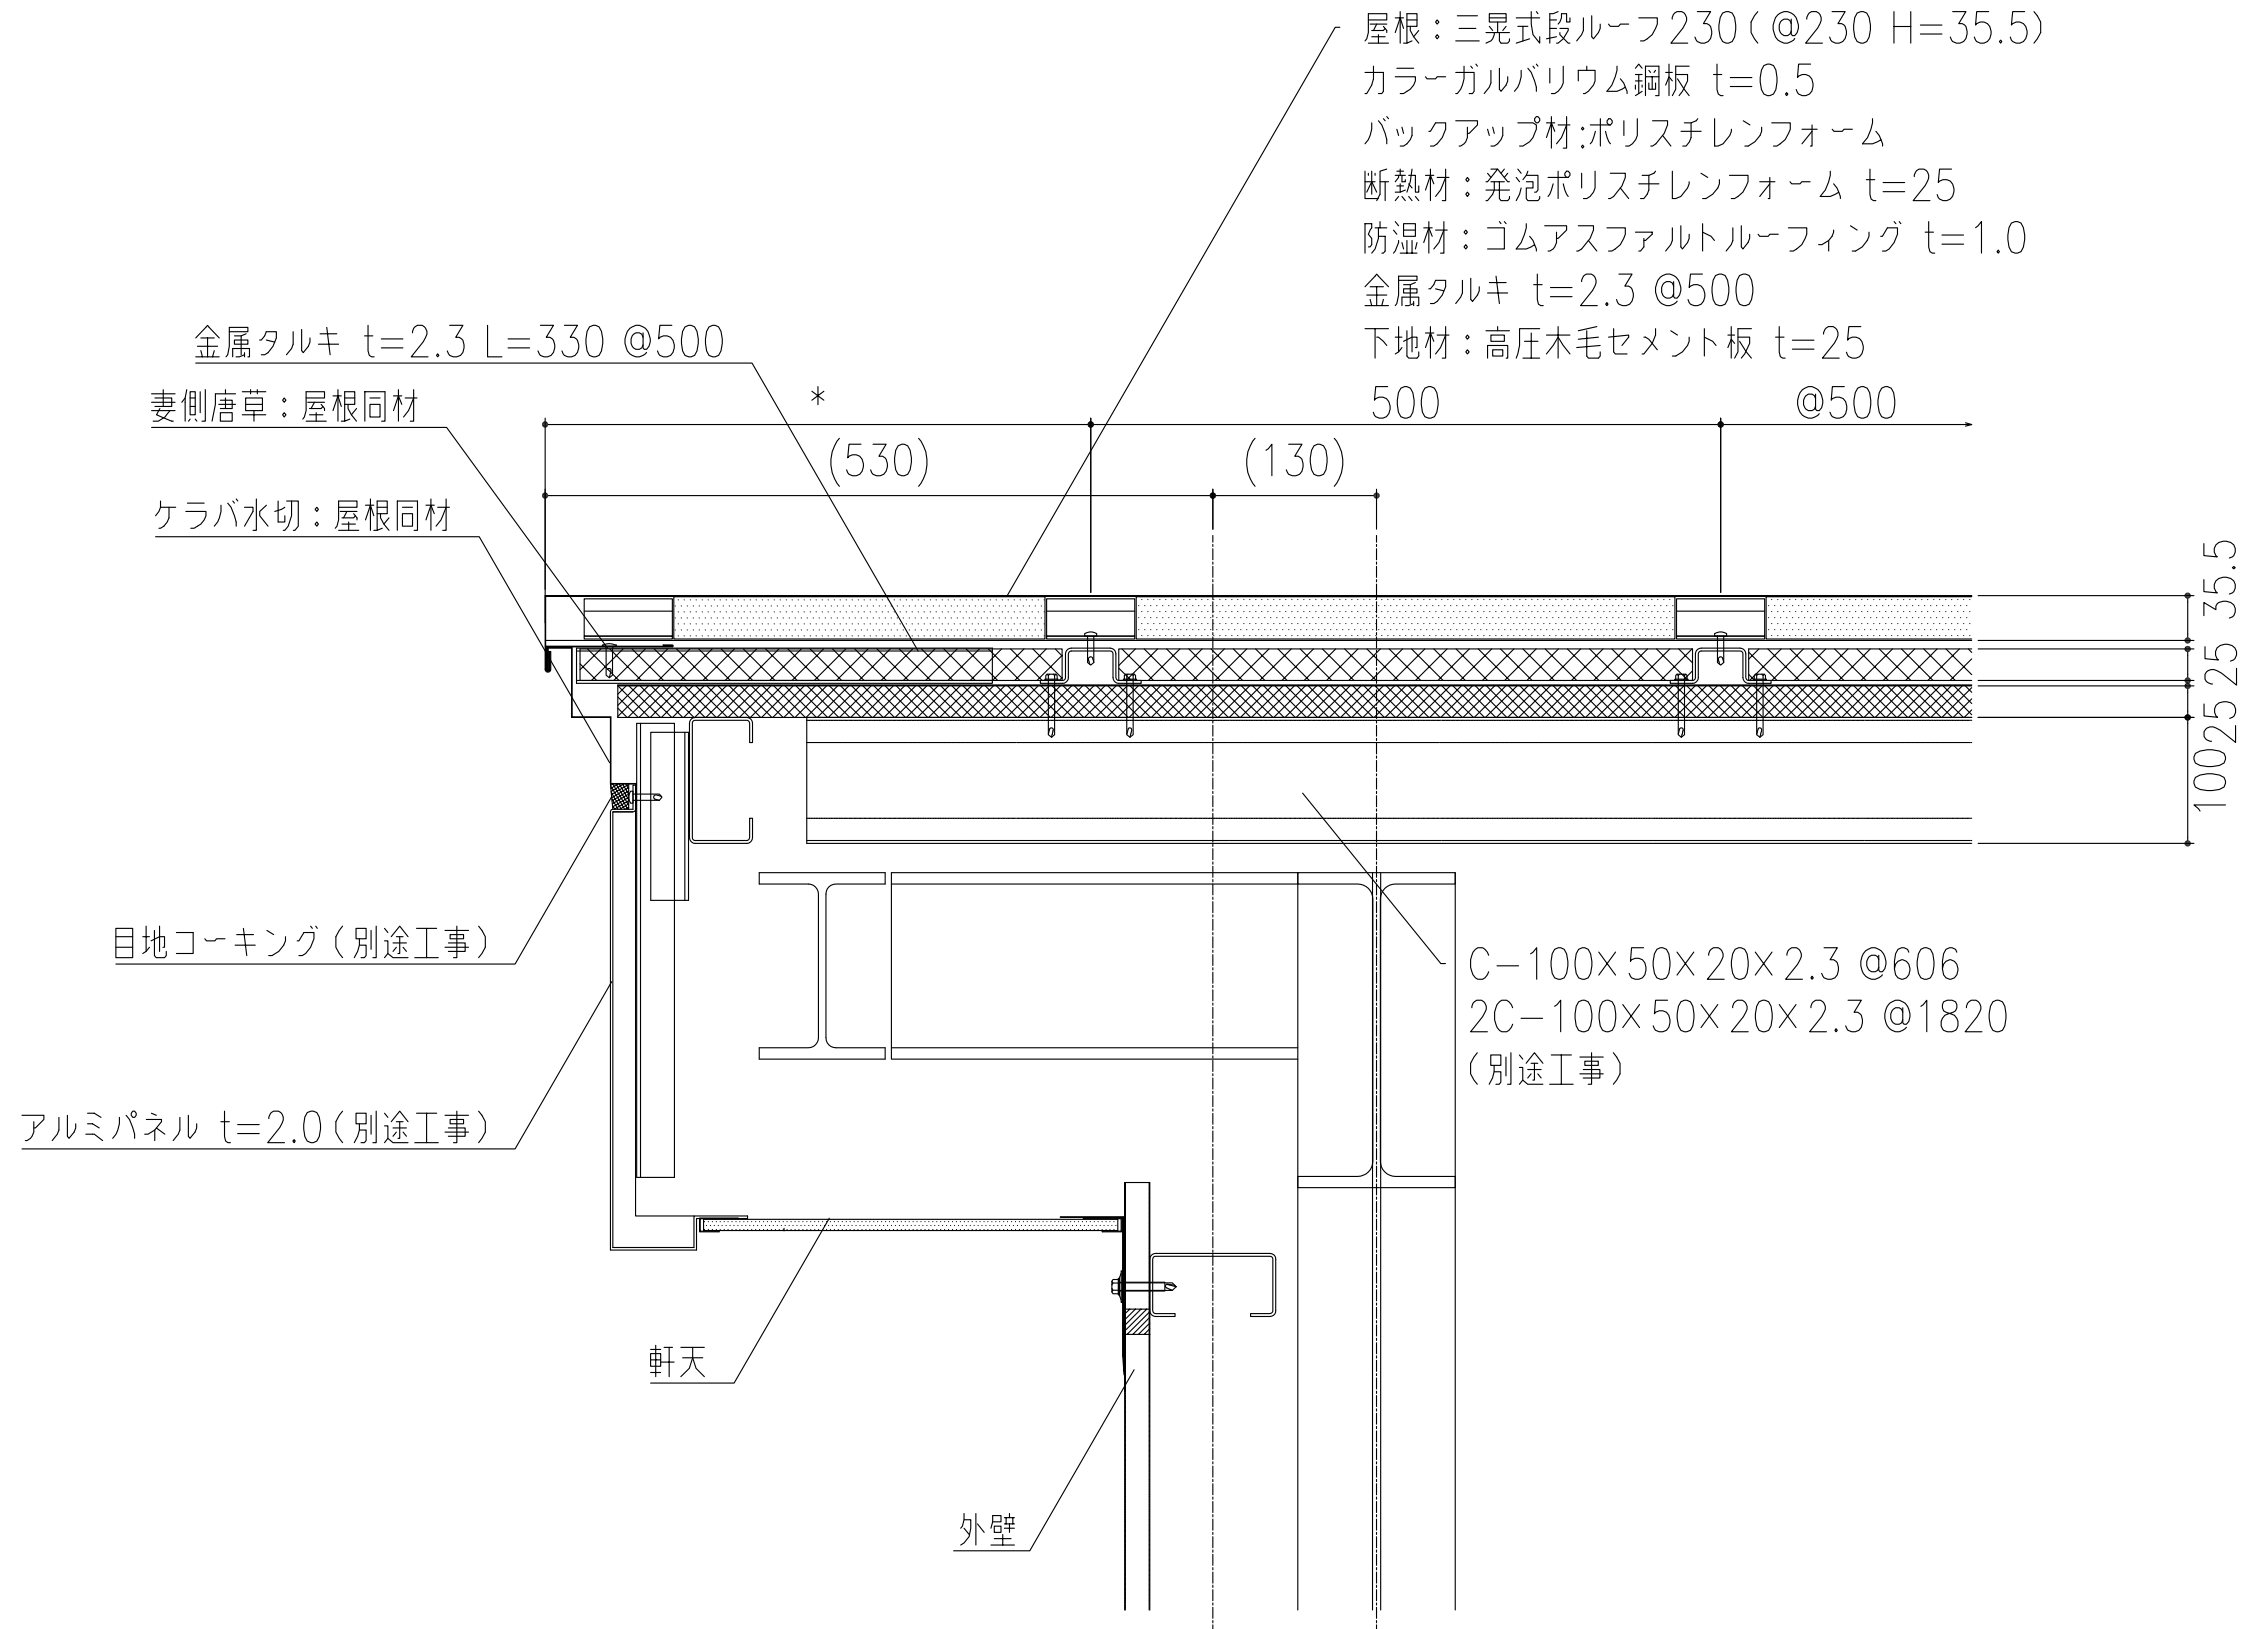

製品名	段ルーフ230	図面番号	FD2001
部位	軒先断面参考図	縮尺	S=1/3

製品名	段ルーフ230	図面番号	FD2002
部位	谷断面参考図	縮尺	S=1/3

製品名	段ルーフ230	図面番号	FD2003
部位	棟断面参考図	縮尺	S=1/3

製品名	段ルーフ230	図面番号	FD2004
部位	片棟断面参考図	縮尺	S=1/3

製品名	段ルーフ230	図面番号	FD2005
部位	水上取合断面参考図	縮尺	S=1/3

製品名	段ルーフ230	図面番号	FD2006
部位	ケラバ断面参考図	縮尺	S=1/3

製品名	段ルーフ230	図面番号	FD2007
部位	ケラバ取合断面参考図	縮尺	S=1/3