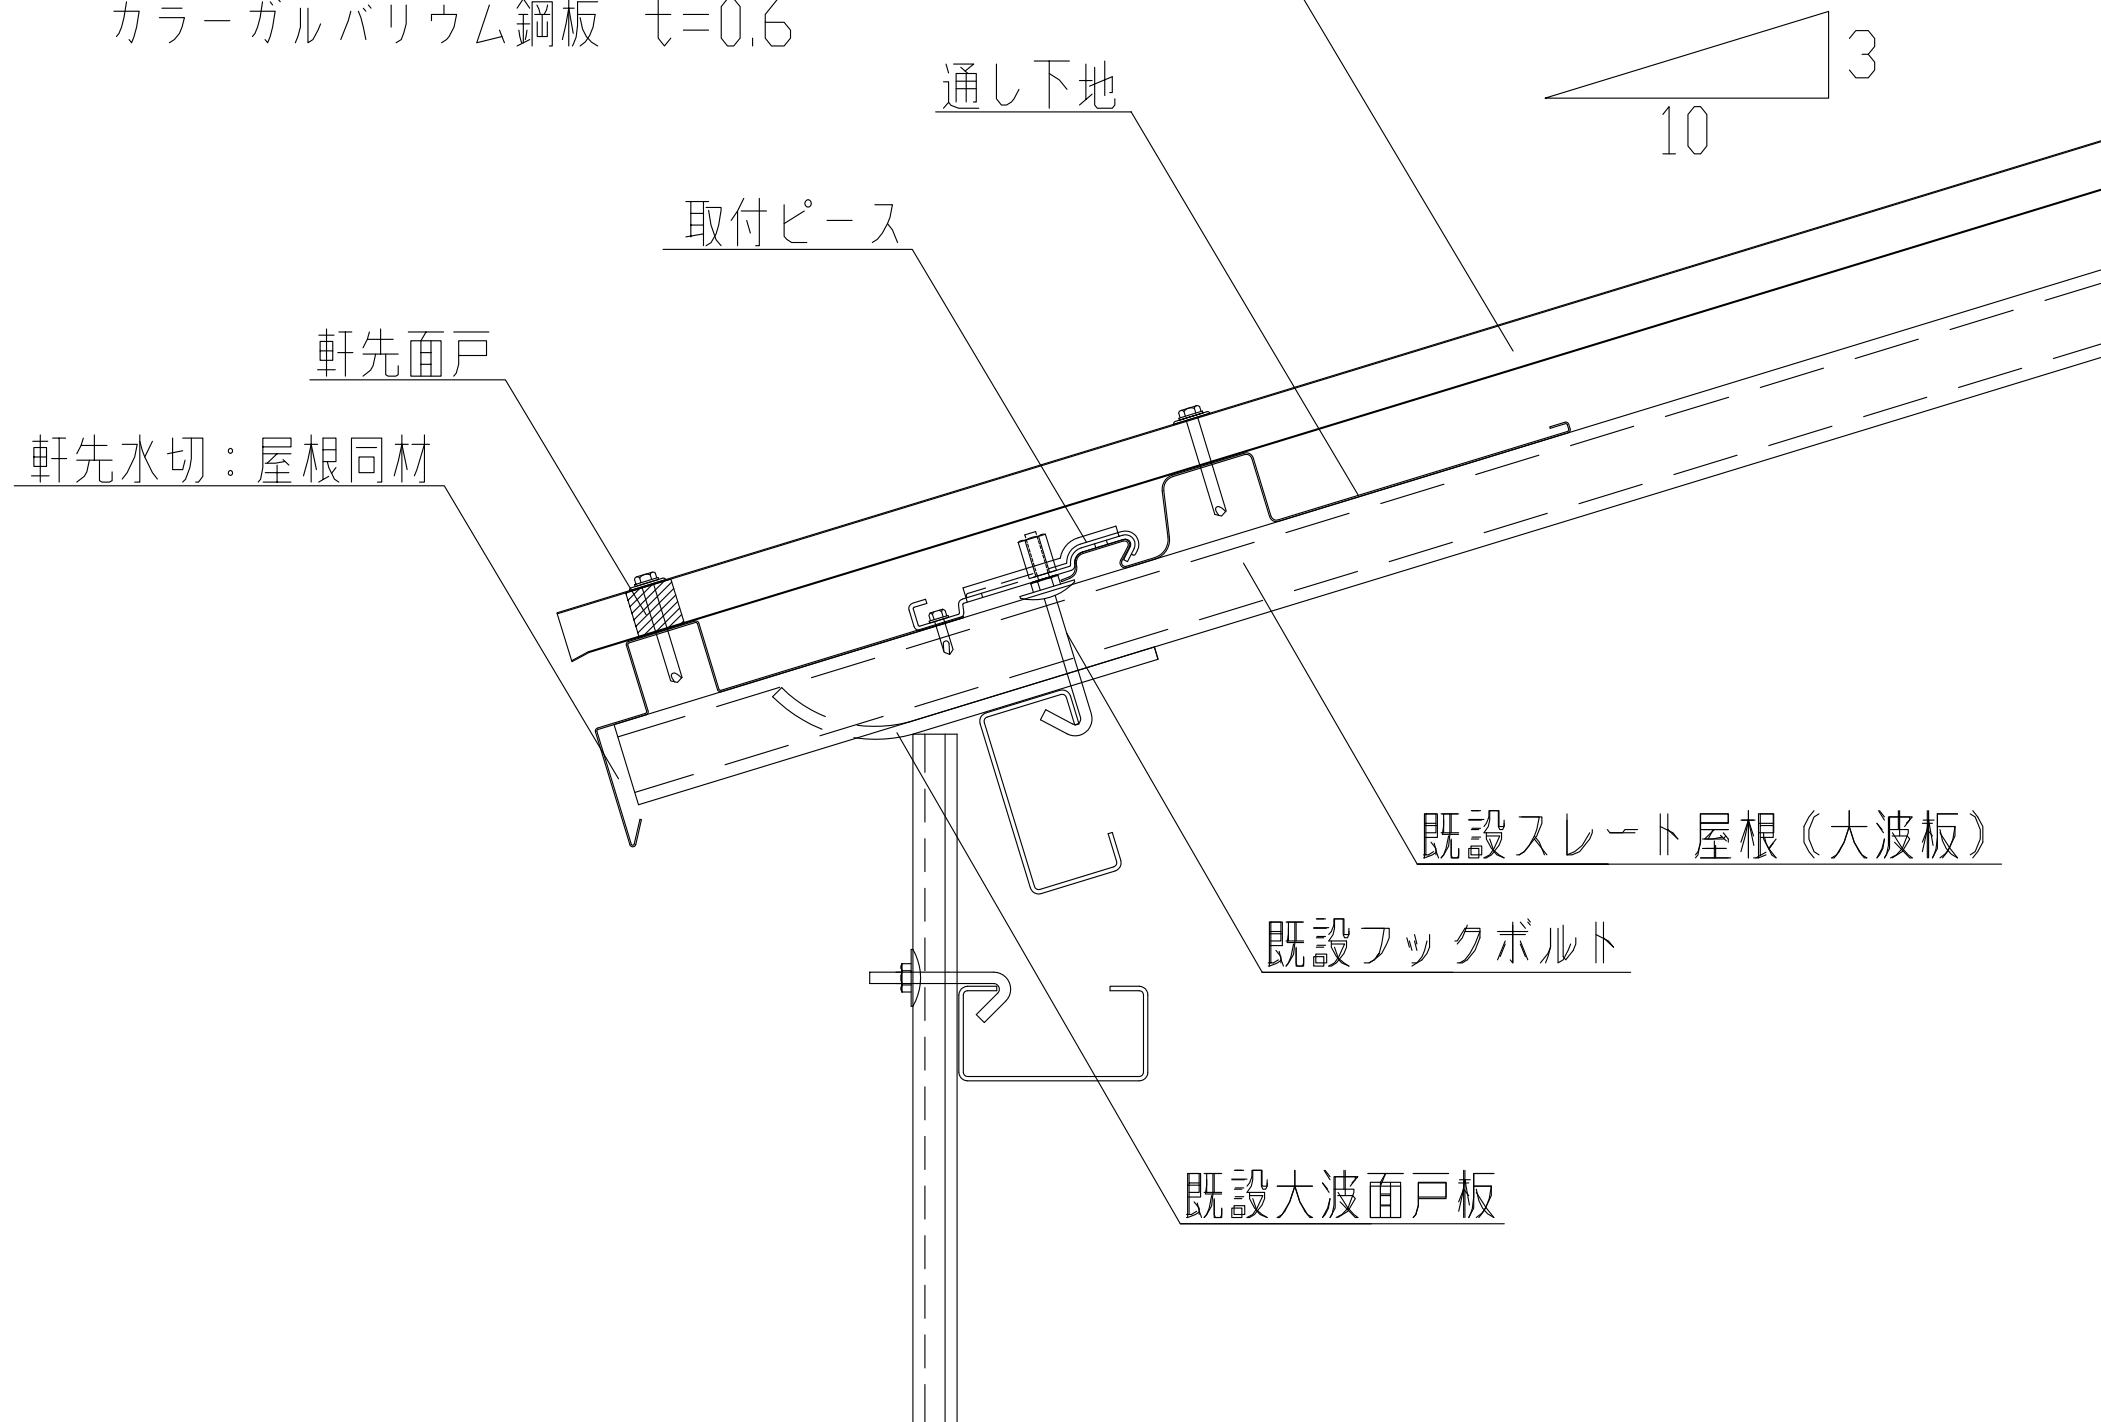

新設屋根：三晃式改修屋根サンコースライダー-25 @750 H=25  
カラーガルバリウム鋼板  $t=0.6$

製品名	サンコースライダー-25	図面番号	RC1001
部位	軒先納め	縮尺	S=1/2