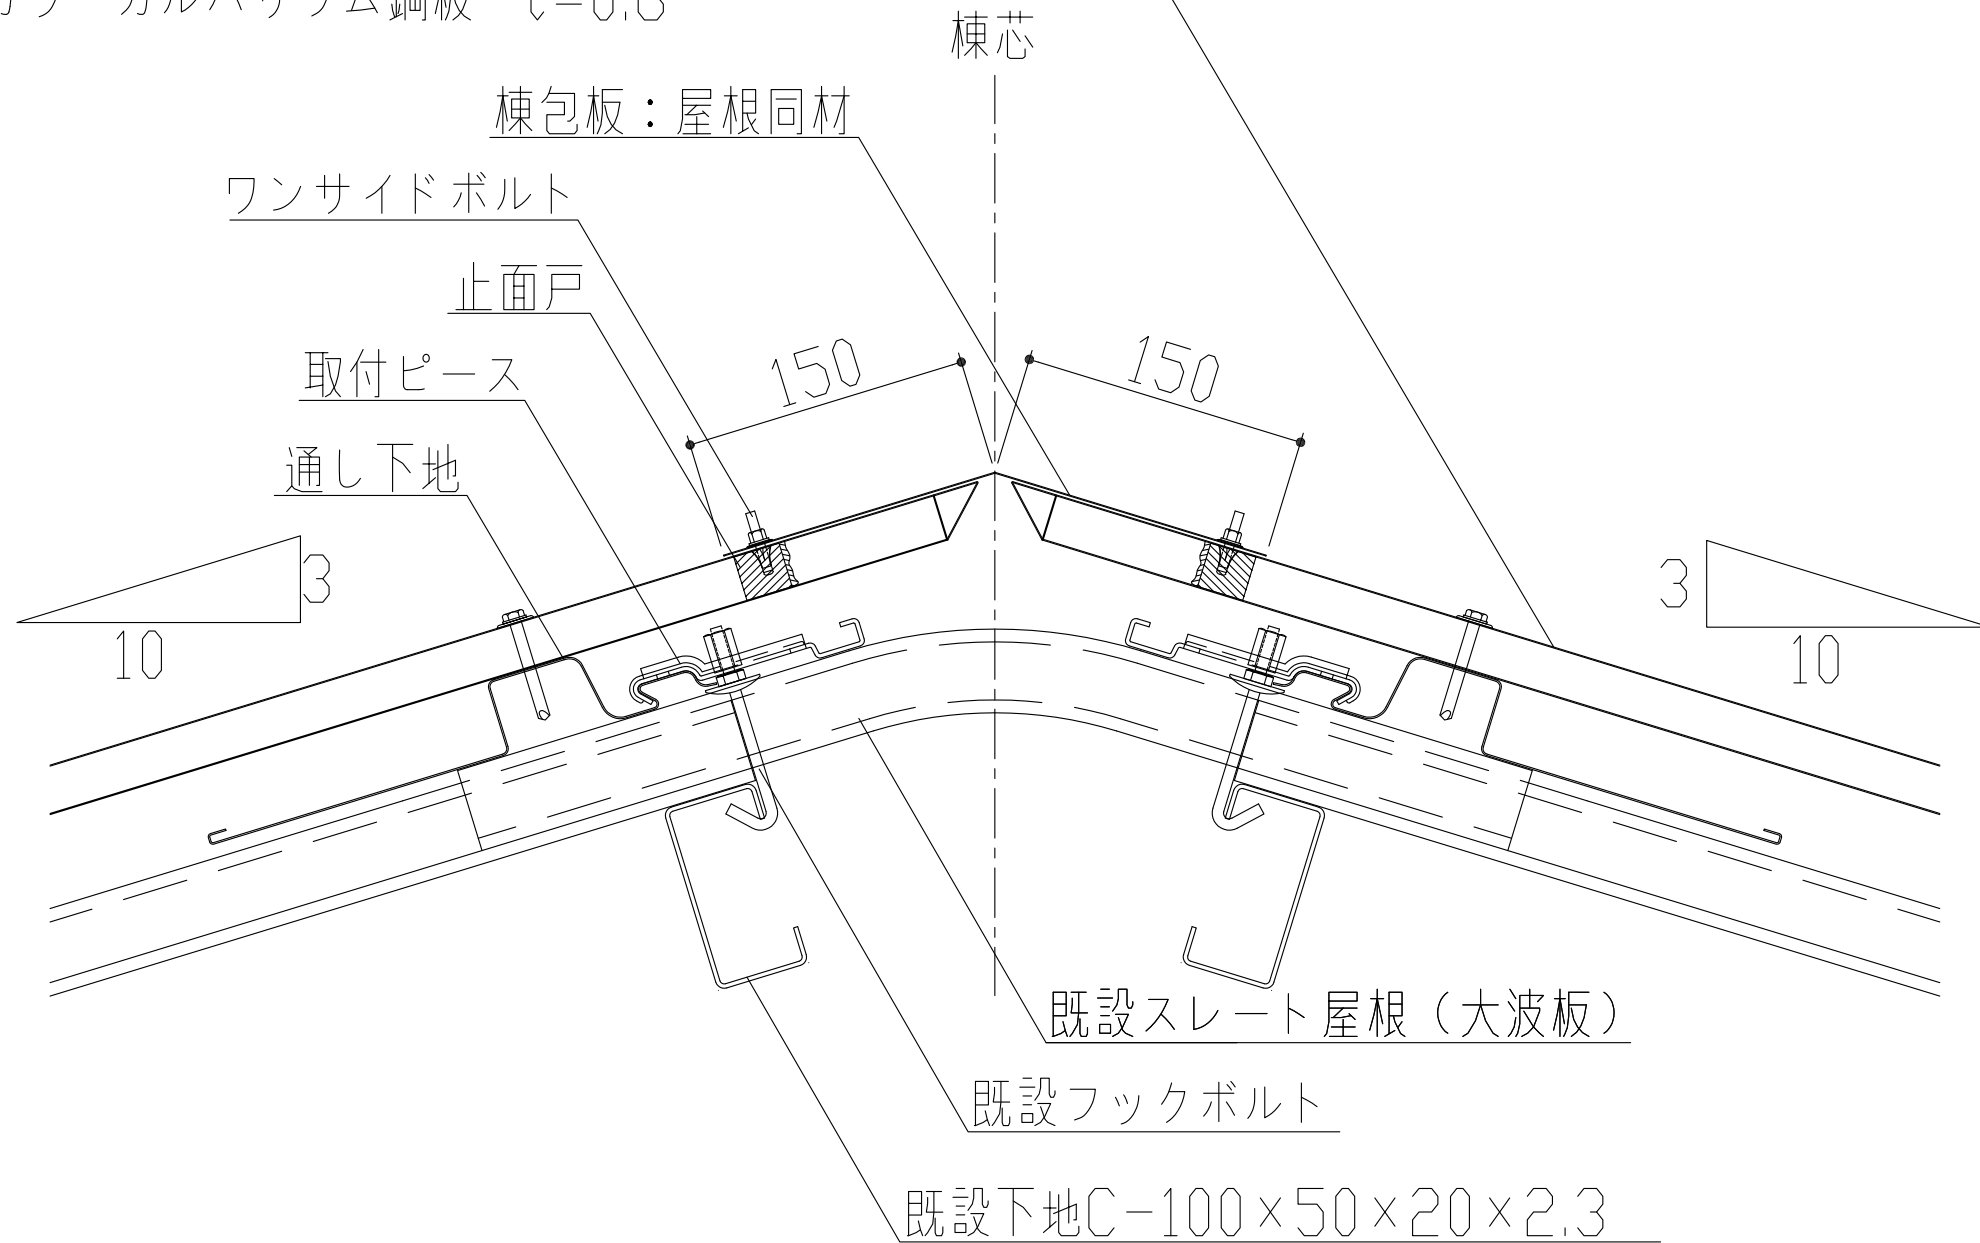

新設屋根：三晃式改修屋根サンコースライダー-25 @750 H=25  
カラーガルバリウム鋼板  $t=0.6$

製品名	サンコースライダー-25	図面番号	RC1002
部位	棟納め	縮尺	S=1/2