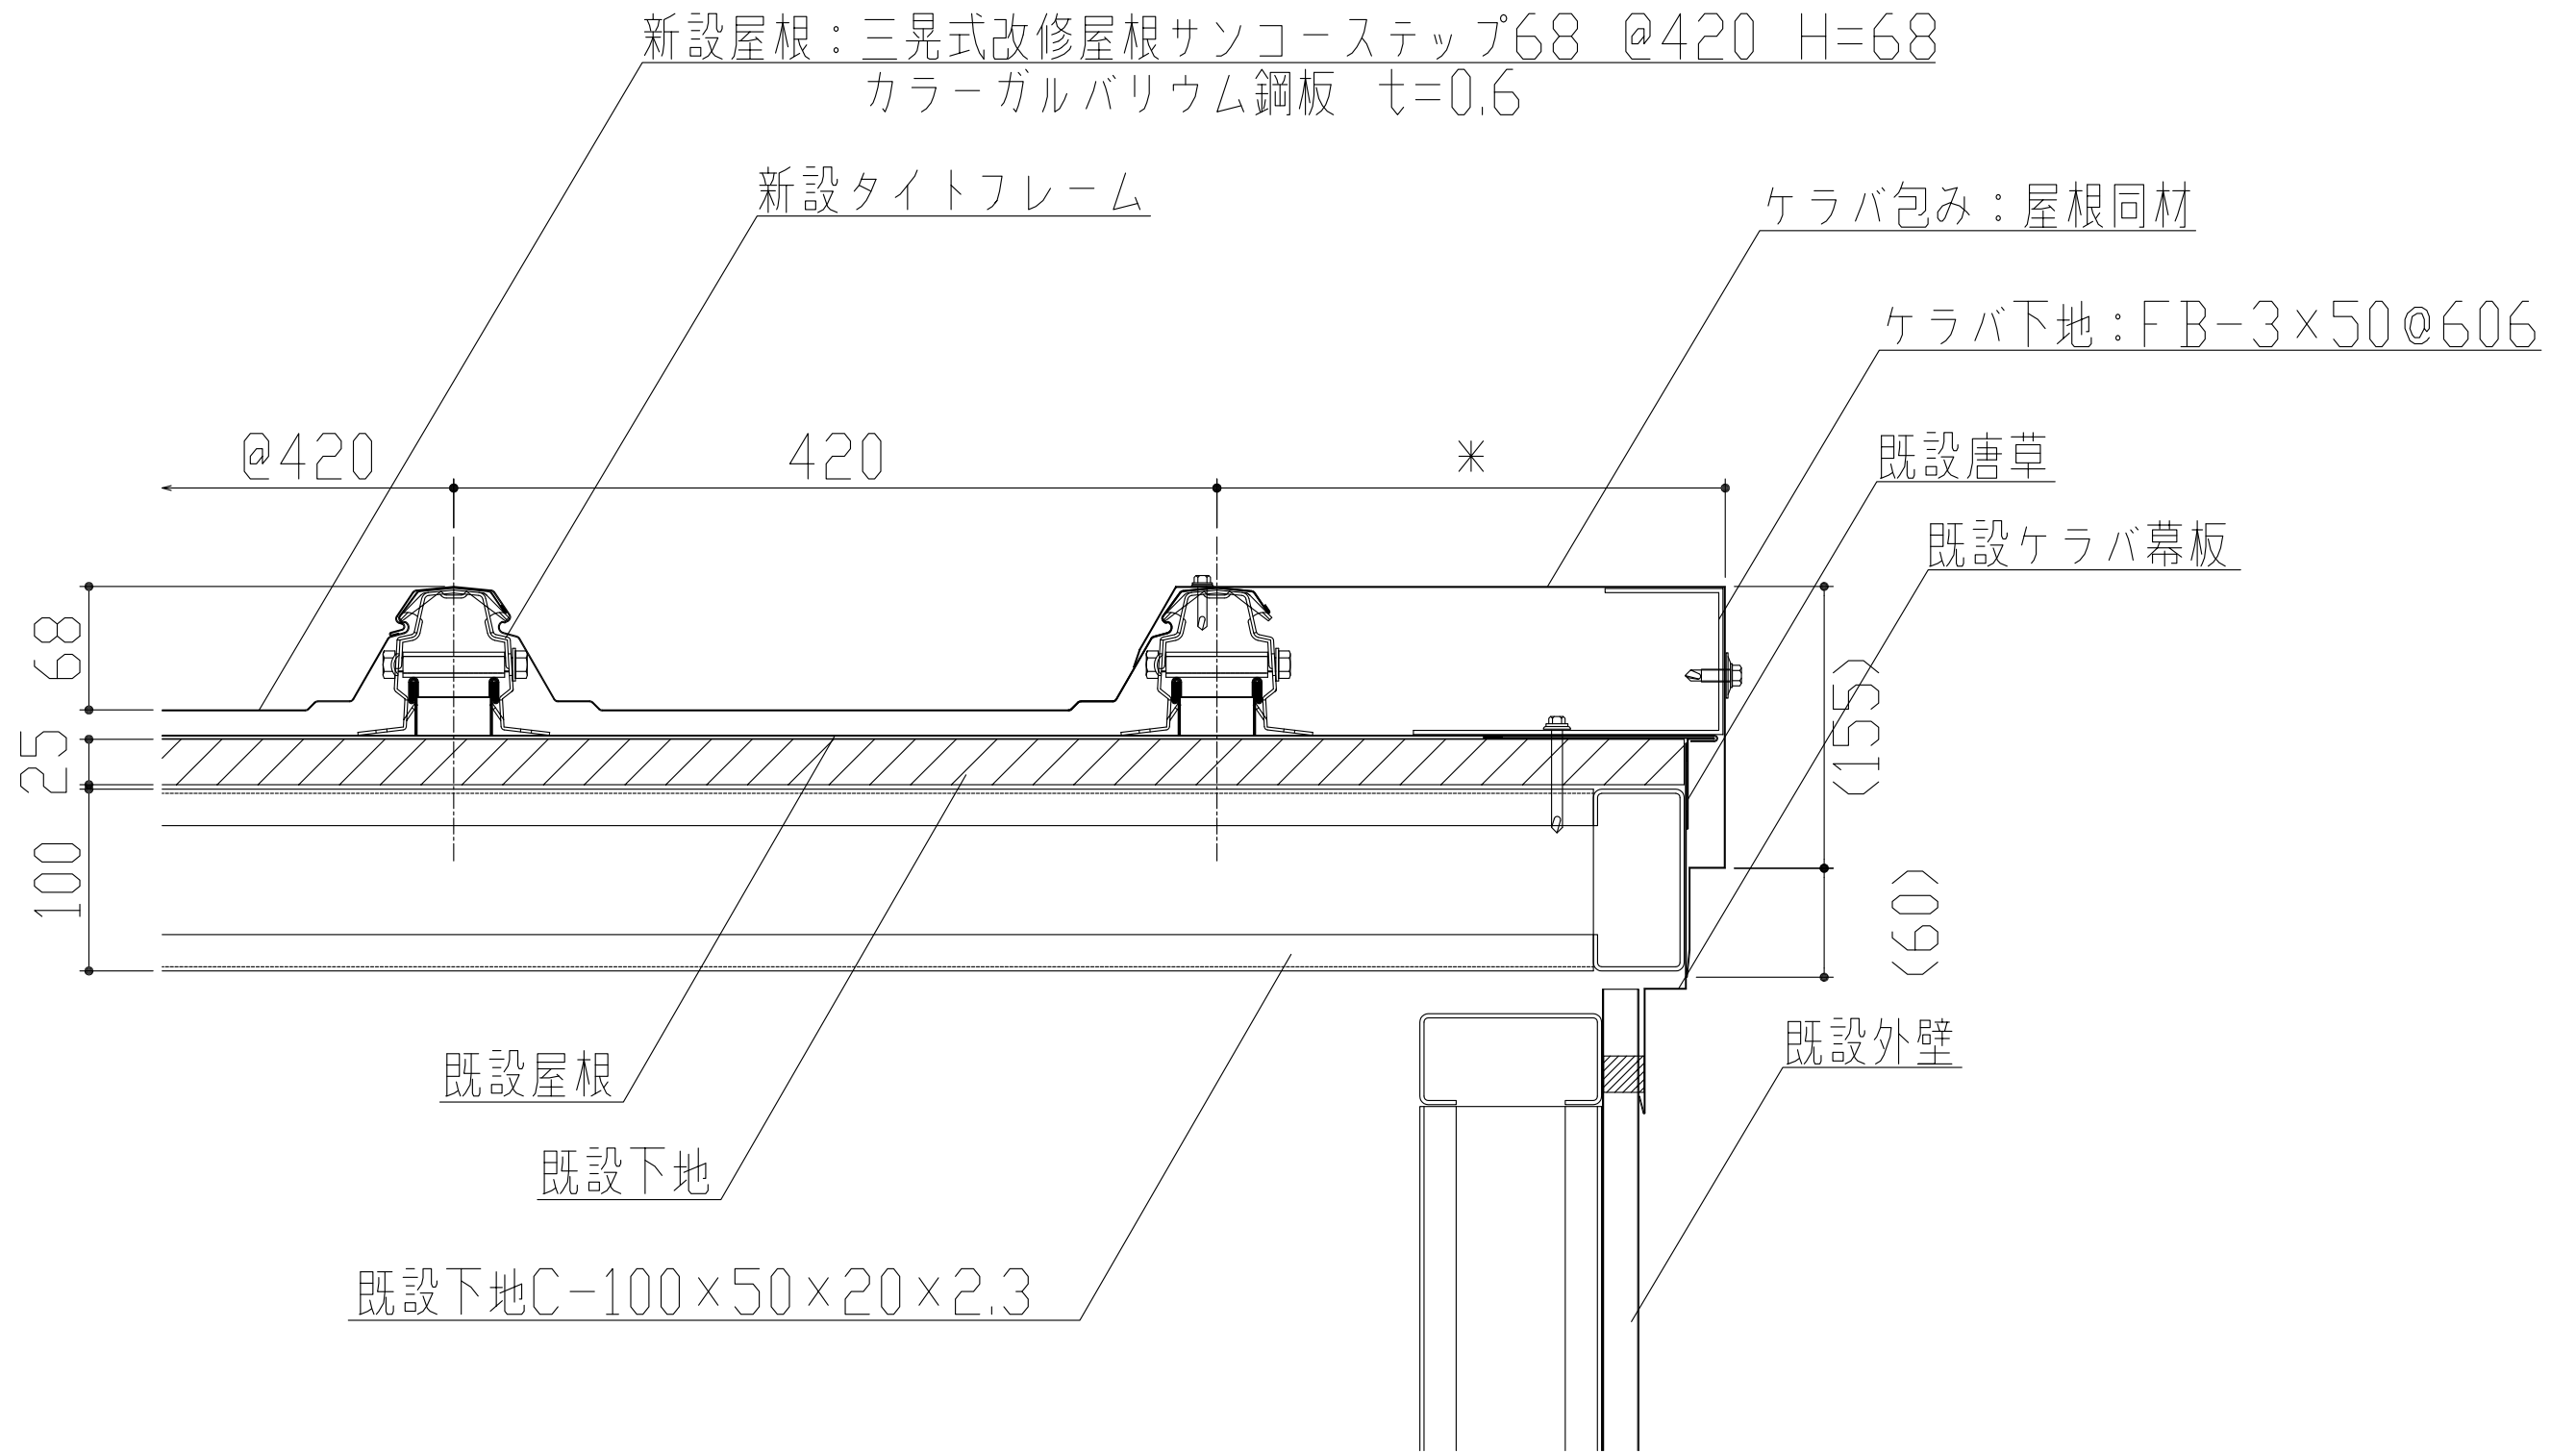

働き巾		
@420	@364	@321

製品名	サンコーステップ68	図面番号	RC2001
部位	軒先納め	縮尺	S=1/2

働き巾		
@420	@364	@321

製品名	サンコーステップ68	図面番号	RC2002
部位	棟納め	縮尺	S=1/2

働き巾		
@420	@364	@321

製品名	サンコーステップ68	図面番号	RC2003
部位	ケラバ納め	縮尺	S=1/2

働き巾		
@420	@364	@321

製品名	サンコーステップ68	図面番号	RC2004
部位	ケラバ納め(ケラバ包み)	縮尺	S=1/2