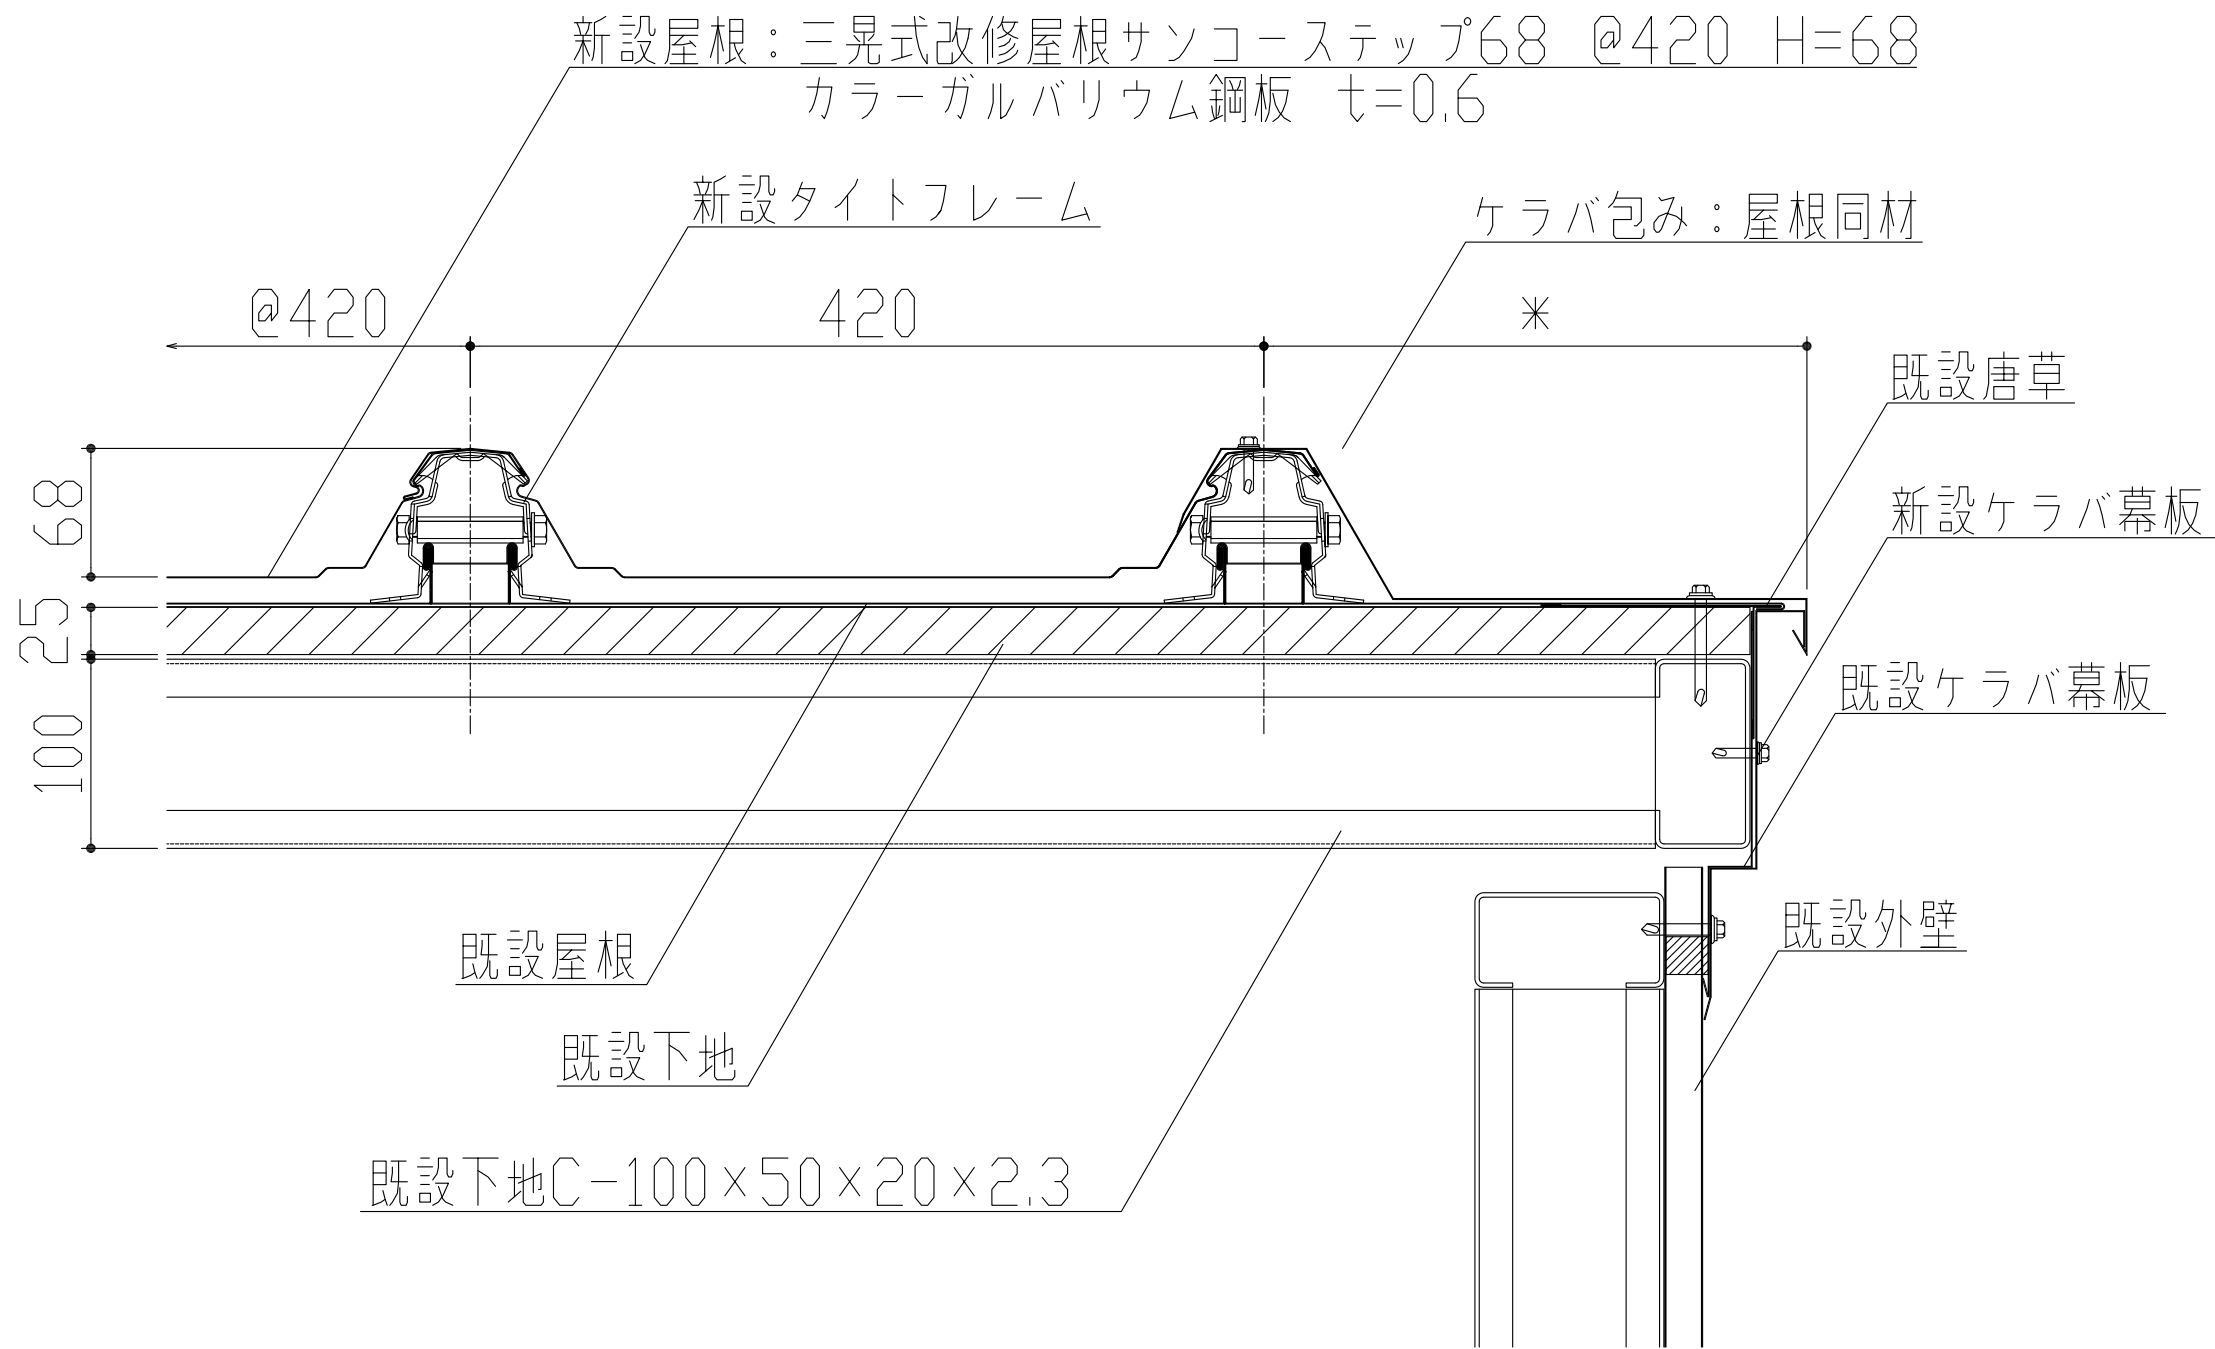

働き巾		
@420	@364	@321

製品名	サンコーステップ68	図面番号	RC2001
部位	軒先納め	縮尺	S=1/2

働き巾		
@420	@364	@321

製品名	サンコーステップ68	図面番号	RC2002
部位	棟納め	縮尺	S=1/2

働き巾		
@420	@364	@321

製品名	サンコーステップ68	図面番号	RC2003
部位	ケラバ納め	縮尺	S=1/2

働き巾		
@420	@364	@321

製品名	サンコーステップ68	図面番号	RC2004
部位	ケラバ納め(ケラバ包み)	縮尺	S=1/2