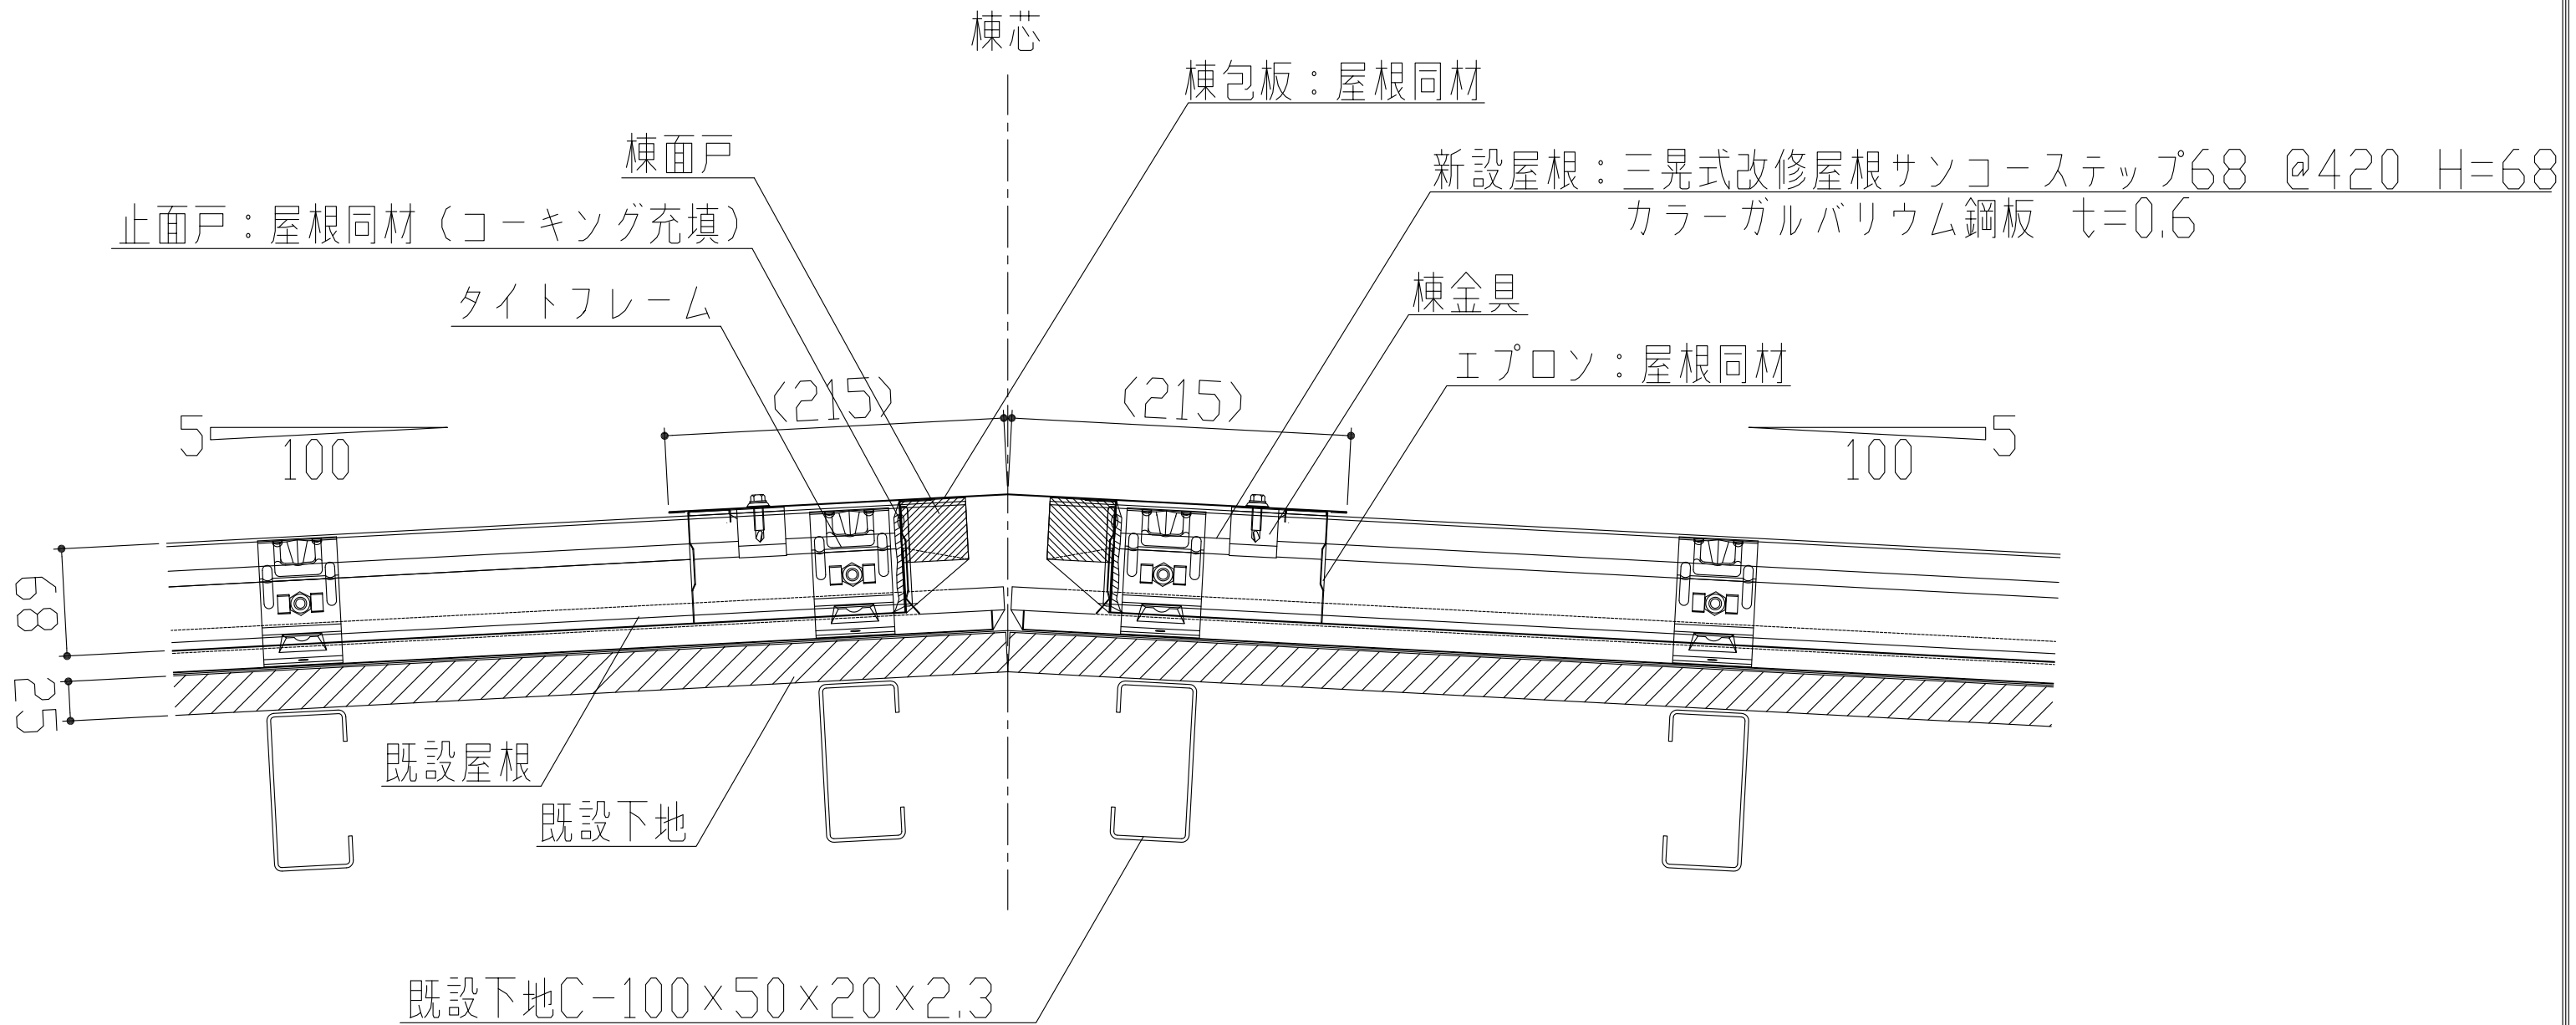

働き巾		
@420	@364	@321

製品名	サンコーステップ68	図面番号	RC2001
部位	軒先納め	縮尺	S=1/2

働き巾		
@420	@364	@321

製品名	サンコーステップ68	図面番号	RC2002
部位	棟納め	縮尺	S=1/2

働き巾		
@420	@364	@321

製品名	サンコーステップ68	図面番号	RC2003
部位	ケラバ納め	縮尺	S=1/2

働き巾		
@420	@364	@321

製品名	サンコーステップ68	図面番号	RC2004
部位	ケラバ納め(ケラバ包み)	縮尺	S=1/2