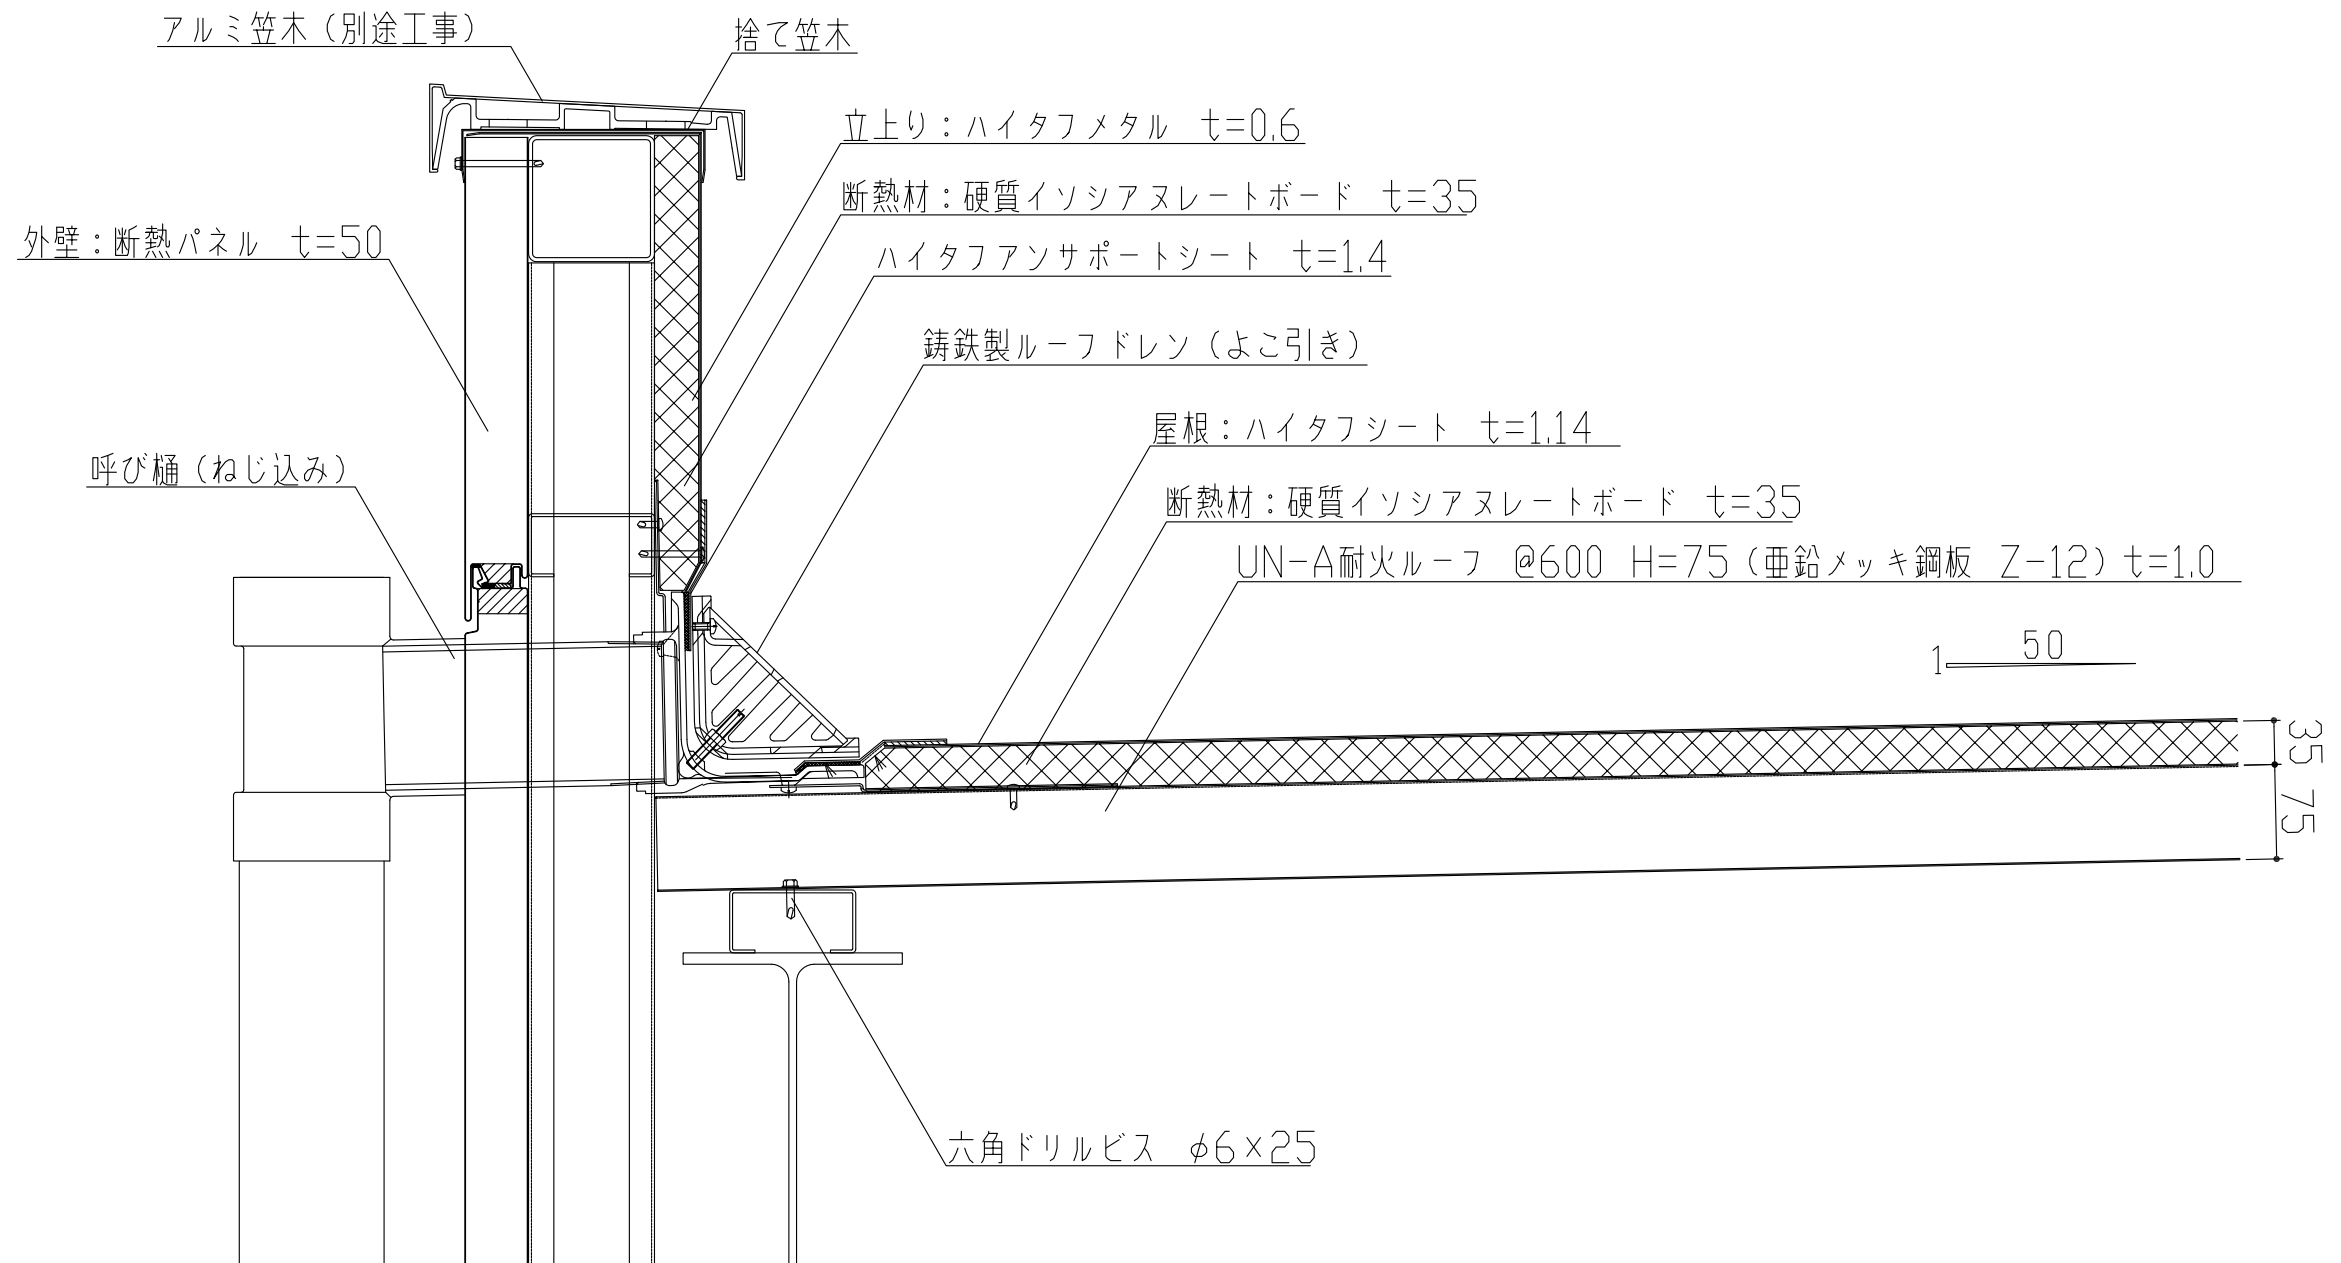

製品名	ハイタフルーフ	図面番号	MH1000
部位	ケラバ納め (UANデッキ)	縮尺	S=1/3

製品名	ハイタフルーフ	図面番号	MH1001
部位	棟納め (UANデッキ)	縮尺	S=1/3

製品名	ハイタフルーフ	図面番号	MH1002
部位	水上納め (UANデッキ)	縮尺	S=1/3

製品名	ハイタフルーフ	図面番号	MH1003
部位	ケラバ納め (UANデッキ)	縮尺	S=1/3

製品名	ハイタフルーフ	図面番号	MH1004
部位	横引樋納め (UANデッキ)	縮尺	S=1/3

製品名	ハイタフルーフ	図面番号	MH1005
部位	竖引樋納め (UANデッキ)	縮尺	S=1/3

製品名	ハイタフルーフ	図面番号	MH1006
部位	谷樋納め (UANデッキ)	縮尺	S=1/3