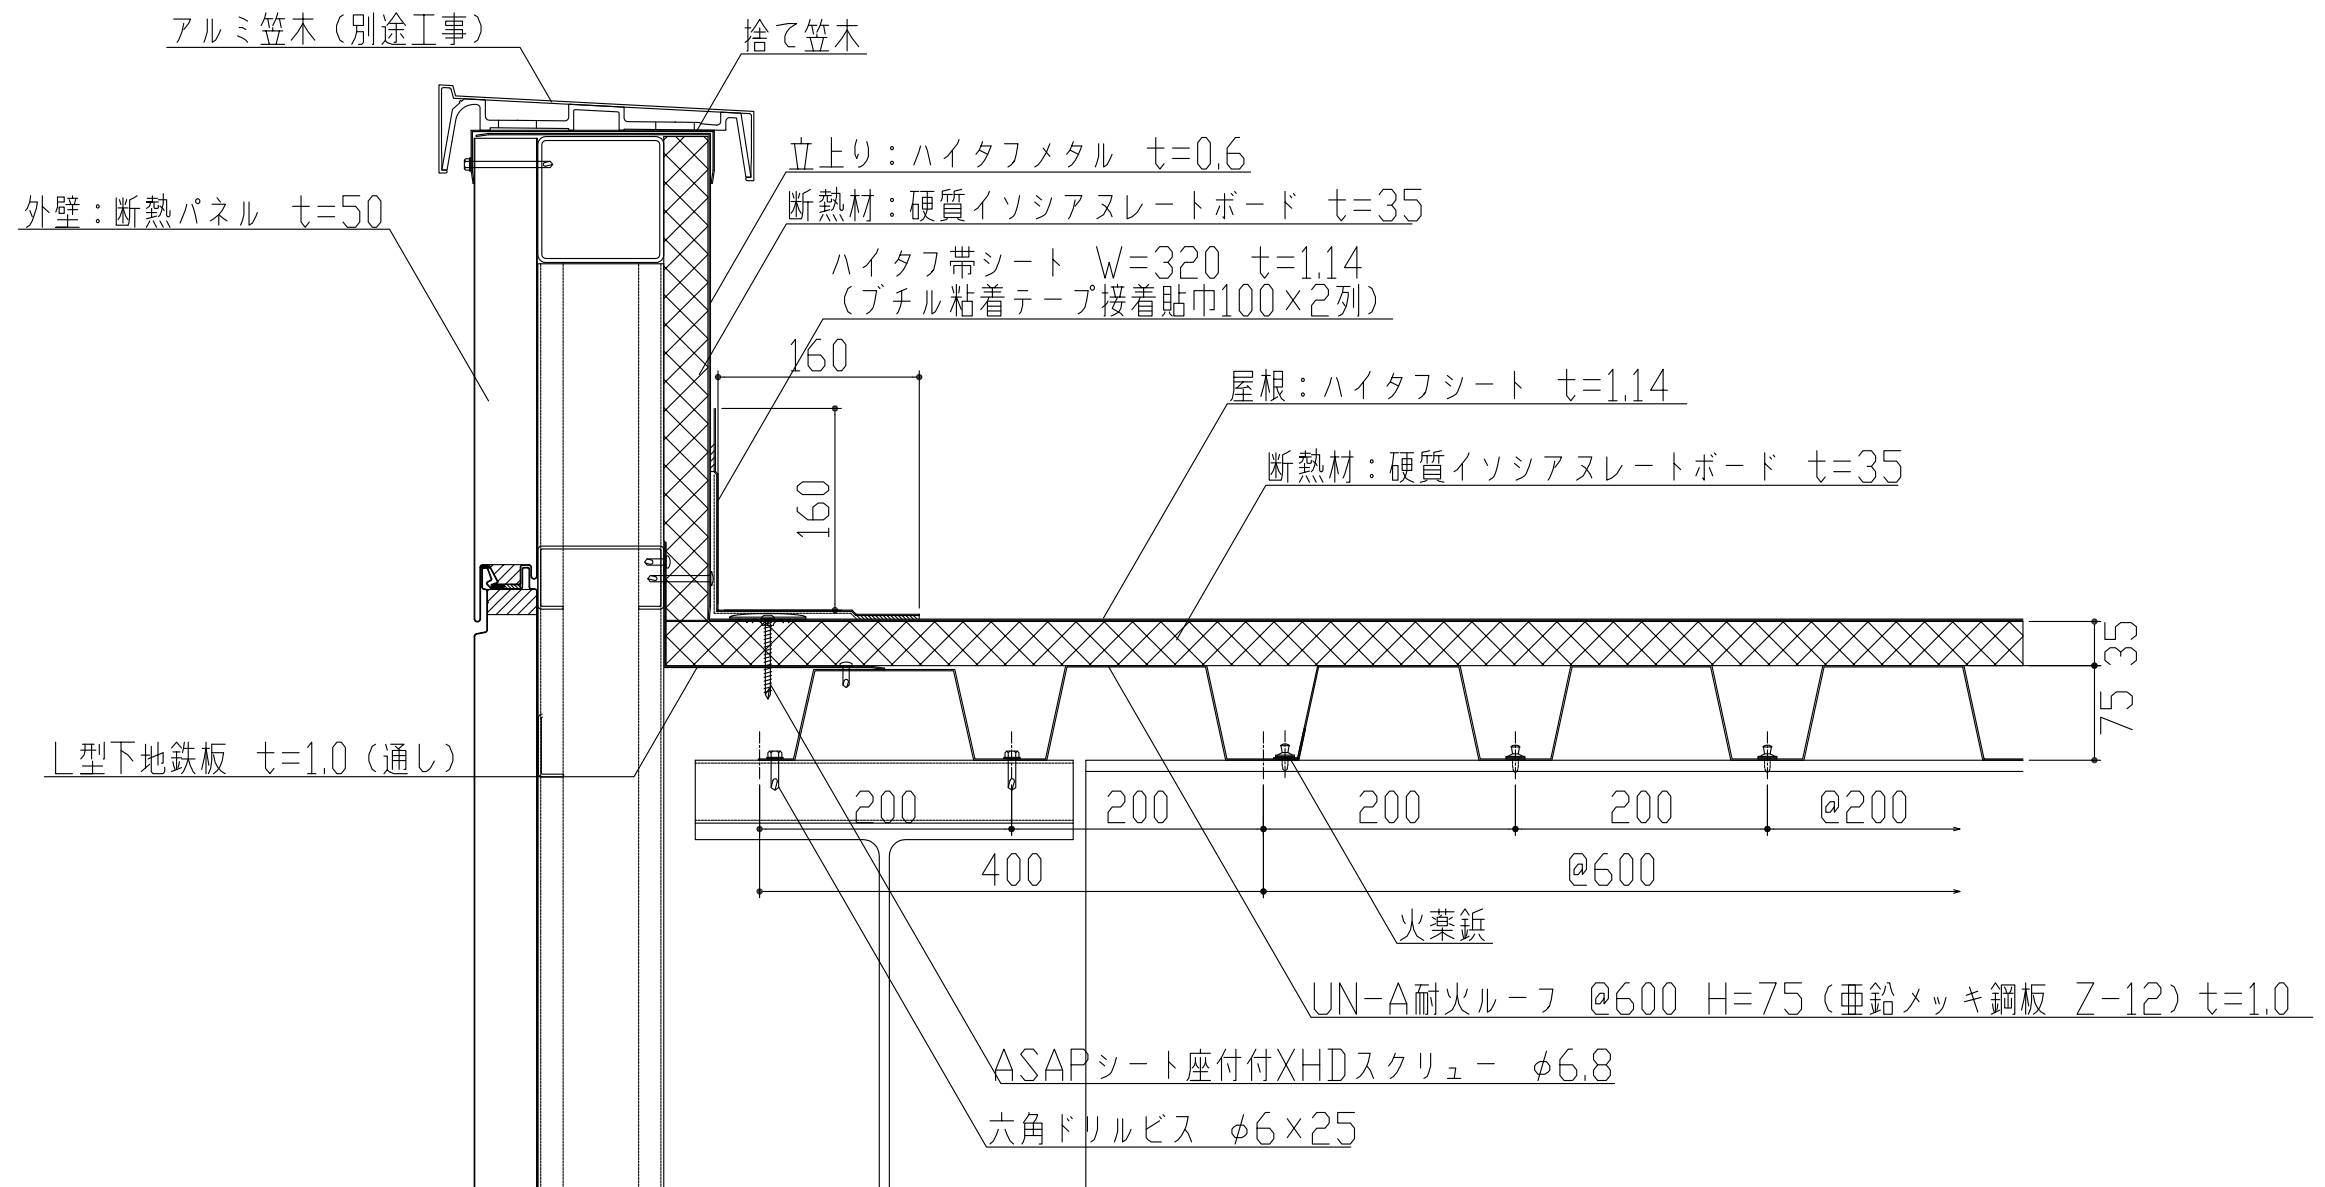

製品名	ハイタフルーフ	図面番号	MH1000
部位	ケラバ納め (UANデッキ)	縮尺	S=1/3

製品名	ハイタフルーフ	図面番号	MH1001
部位	棟納め (UANデッキ)	縮尺	S=1/3

製品名	ハイタフルーフ	図面番号	MH1002
部位	水上納め (UANデッキ)	縮尺	S=1/3

製品名	ハイタフルーフ	図面番号	MH1003
部位	ケラバ納め (UANデッキ)	縮尺	S=1/3

製品名	ハイタフルーフ	図面番号	MH1004
部位	横引樋納め (UANデッキ)	縮尺	S=1/3

製品名	ハイタフルーフ	図面番号	MH1005
部位	竖引樋納め (UANデッキ)	縮尺	S=1/3

製品名	ハイタフルーフ	図面番号	MH1006
部位	谷樋納め (UANデッキ)	縮尺	S=1/3