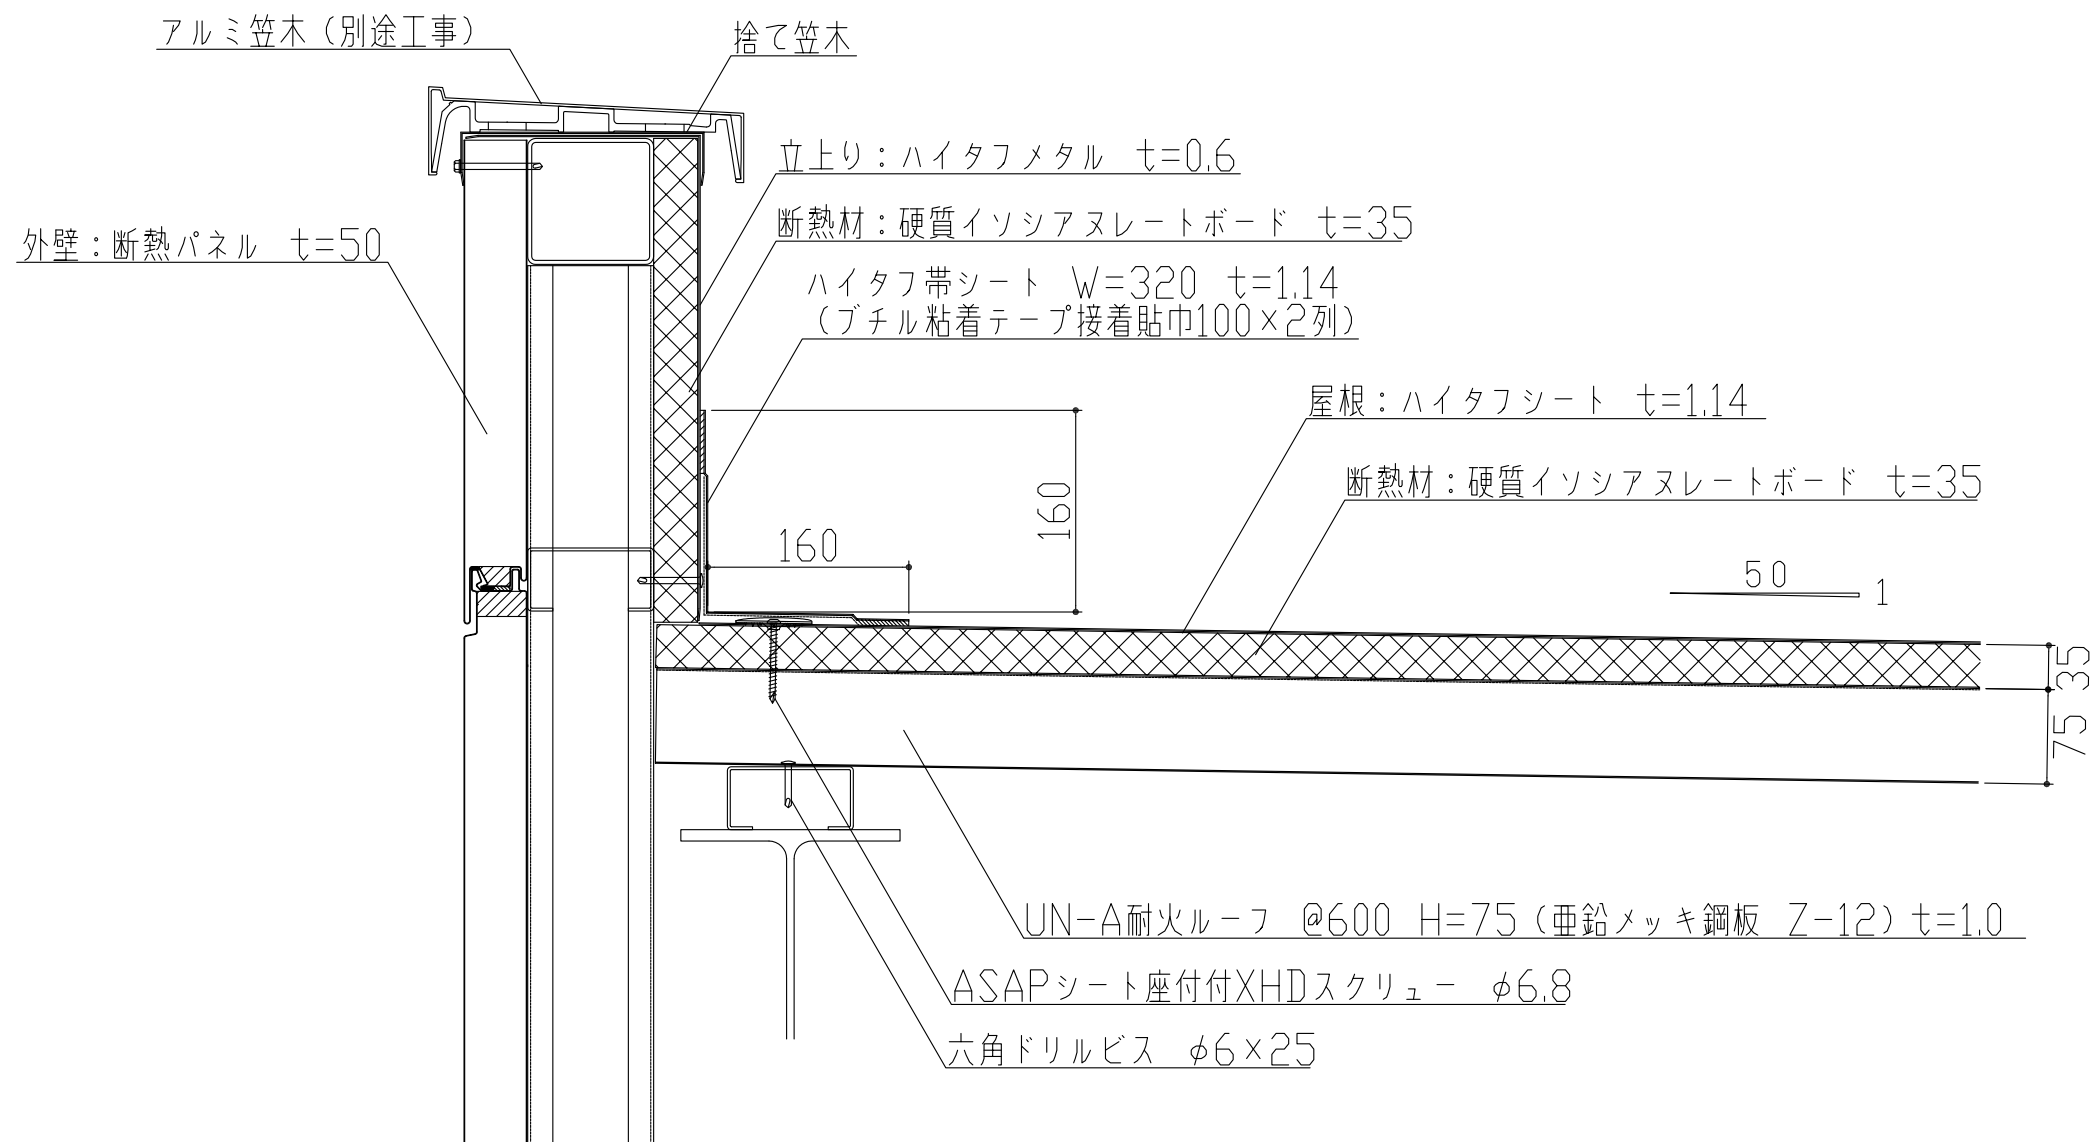

製品名	ハイタフルーフ	図面番号	MH1000
部位	ケラバ納め (UANデッキ)	縮尺	S=1/3

製品名	ハイタフルーフ	図面番号	MH1001
部位	棟納め (UANデッキ)	縮尺	S=1/3

製品名	ハイタフルーフ	図面番号	MH1002
部位	水上納め (UANデッキ)	縮尺	S=1/3

製品名	ハイタフルーフ	図面番号	MH1003
部位	ケラバ納め (UANデッキ)	縮尺	S=1/3

製品名	ハイタフルーフ	図面番号	MH1004
部位	横引樋納め (UANデッキ)	縮尺	S=1/3

製品名	ハイタフルーフ	図面番号	MH1005
部位	竖引樋納め (UANデッキ)	縮尺	S=1/3

製品名	ハイタフルーフ	図面番号	MH1006
部位	谷樋納め (UANデッキ)	縮尺	S=1/3