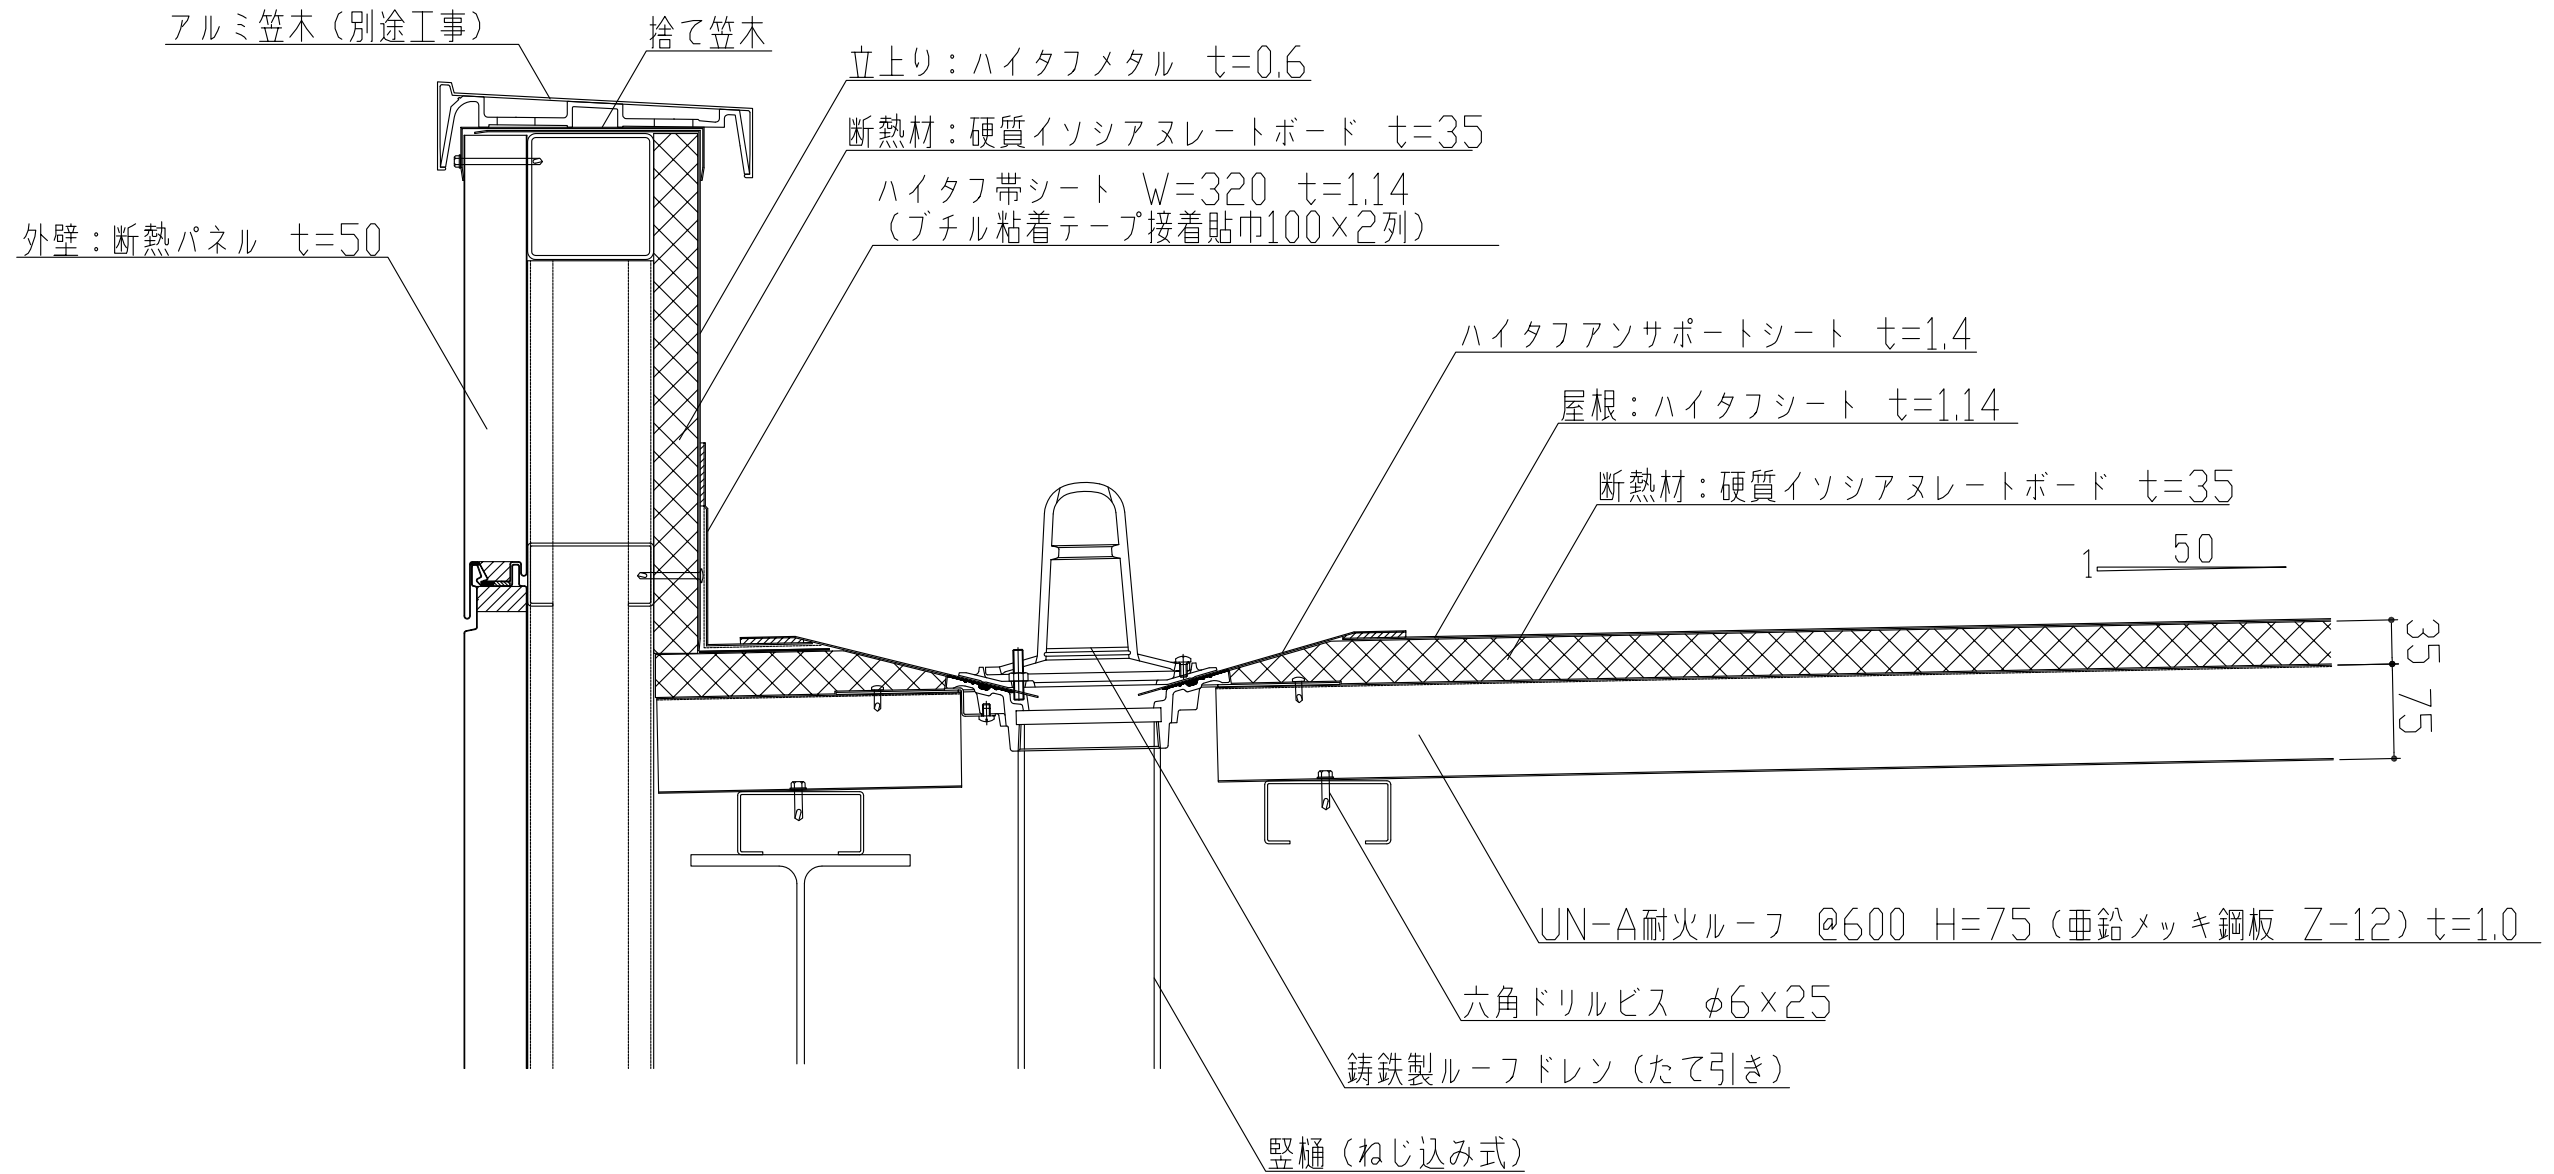

製品名	ハイタフルーフ	図面番号	MH1000
部位	ケラバ納め (UANデッキ)	縮尺	S=1/3

製品名	ハイタフルーフ	図面番号	MH1001
部位	棟納め (UANデッキ)	縮尺	S=1/3

製品名	ハイタフルーフ	図面番号	MH1002
部位	水上納め (UANデッキ)	縮尺	S=1/3

製品名	ハイタフルーフ	図面番号	MH1003
部位	ケラバ納め (UANデッキ)	縮尺	S=1/3

製品名	ハイタフルーフ	図面番号	MH1004
部位	横引樋納め (UANデッキ)	縮尺	S=1/3

製品名	ハイタフルーフ	図面番号	MH1005
部位	竖引樋納め (UANデッキ)	縮尺	S=1/3

製品名	ハイタフルーフ	図面番号	MH1006
部位	谷樋納め (UANデッキ)	縮尺	S=1/3