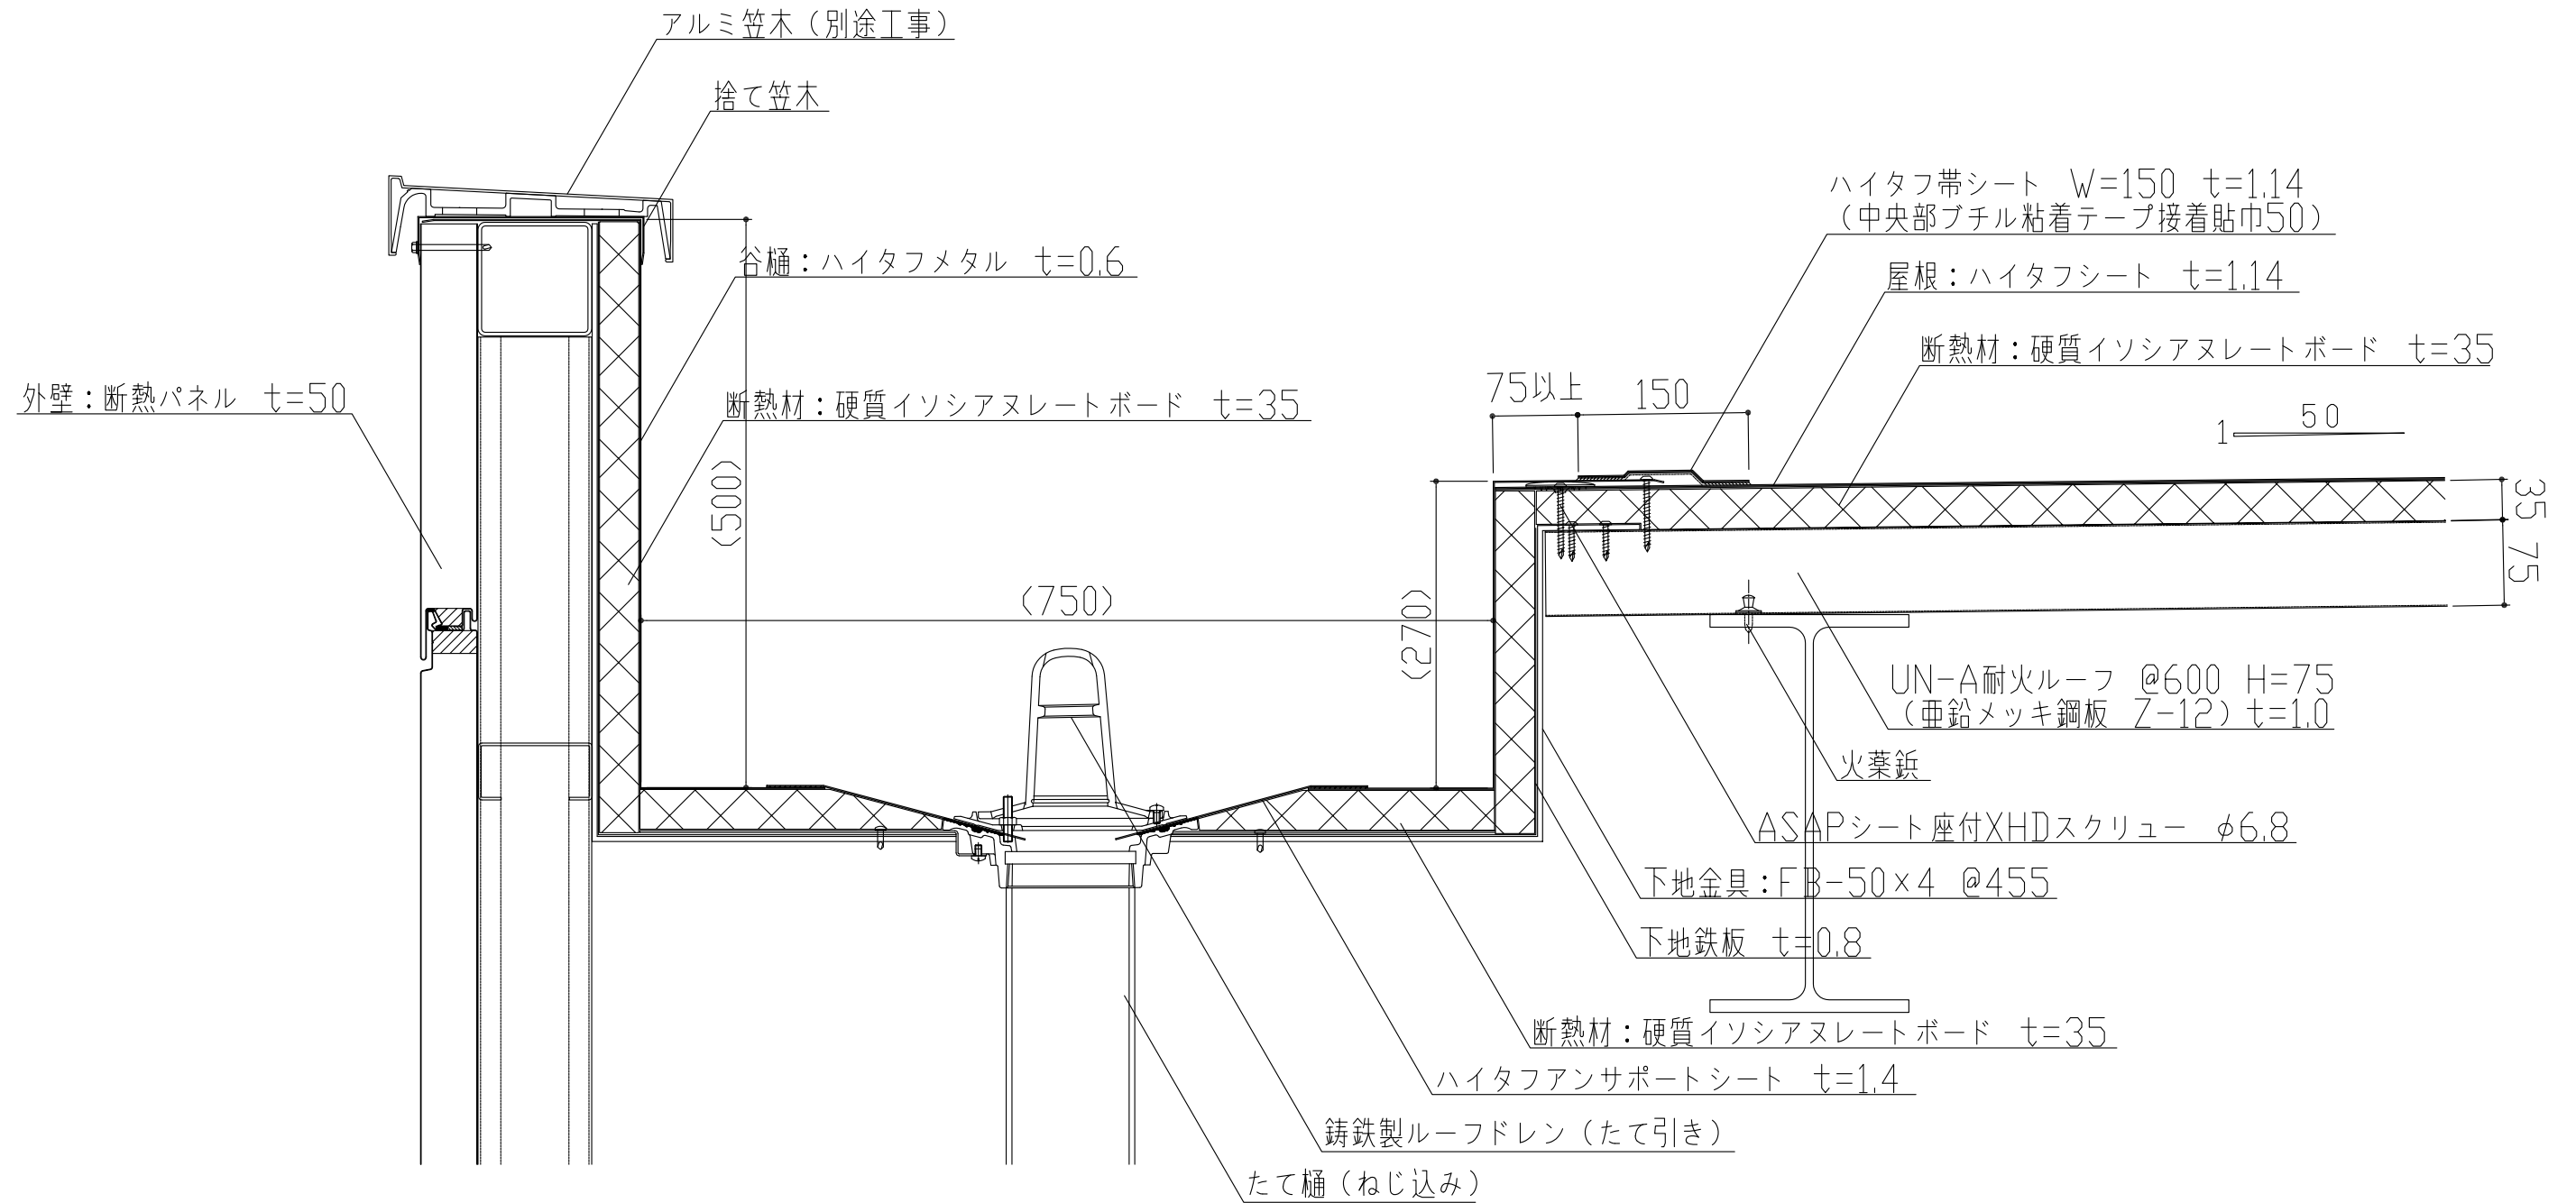

製品名	ハイタフルーフ	図面番号	MH1000
部位	ケラバ納め (UANデッキ)	縮尺	S=1/3

製品名	ハイタフルーフ	図面番号	MH1001
部位	棟納め (UANデッキ)	縮尺	S=1/3

製品名	ハイタフルーフ	図面番号	MH1002
部位	水上納め (UANデッキ)	縮尺	S=1/3

製品名	ハイタフルーフ	図面番号	MH1003
部位	ケラバ納め (UANデッキ)	縮尺	S=1/3

製品名	ハイタフルーフ	図面番号	MH1004
部位	横引樋納め (UANデッキ)	縮尺	S=1/3

製品名	ハイタフルーフ	図面番号	MH1005
部位	竖引樋納め (UANデッキ)	縮尺	S=1/3

製品名	ハイタフルーフ	図面番号	MH1006
部位	谷樋納め (UANデッキ)	縮尺	S=1/3