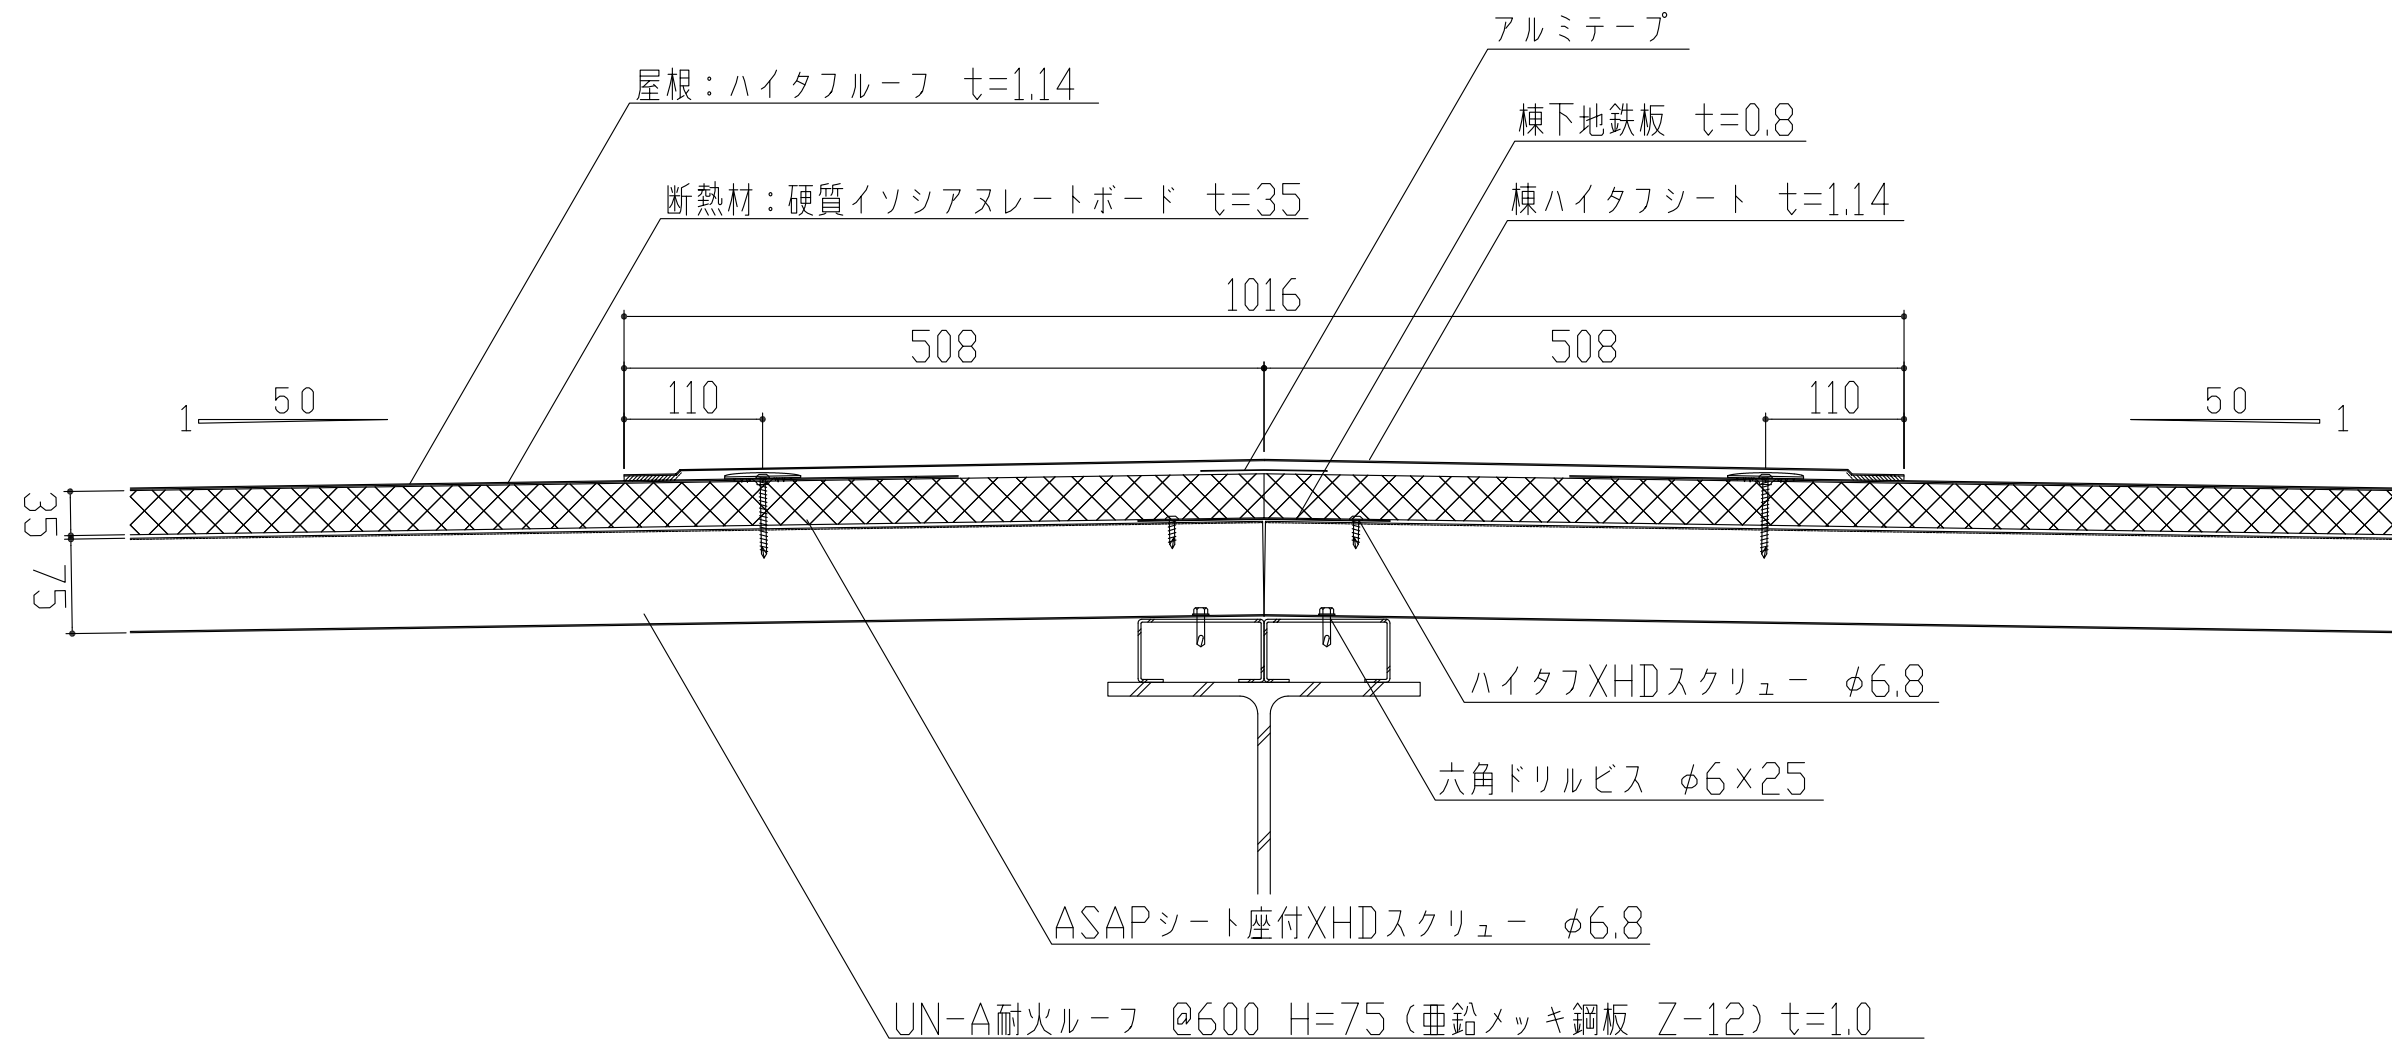

製品名	ハイタフルーフ	図面番号	MH1000
部位	ケラバ納め (UANデッキ)	縮尺	S=1/3

製品名	ハイタフルーフ	図面番号	MH1001
部位	棟納め (UANデッキ)	縮尺	S=1/3

製品名	ハイタフルーフ	図面番号	MH1002
部位	水上納め (UANデッキ)	縮尺	S=1/3

製品名	ハイタフルーフ	図面番号	MH1003
部位	ケラバ納め (UANデッキ)	縮尺	S=1/3

製品名	ハイタフルーフ	図面番号	MH1004
部位	横引樋納め (UANデッキ)	縮尺	S=1/3

製品名	ハイタフルーフ	図面番号	MH1005
部位	竖引樋納め (UANデッキ)	縮尺	S=1/3

製品名	ハイタフルーフ	図面番号	MH1006
部位	谷樋納め (UANデッキ)	縮尺	S=1/3