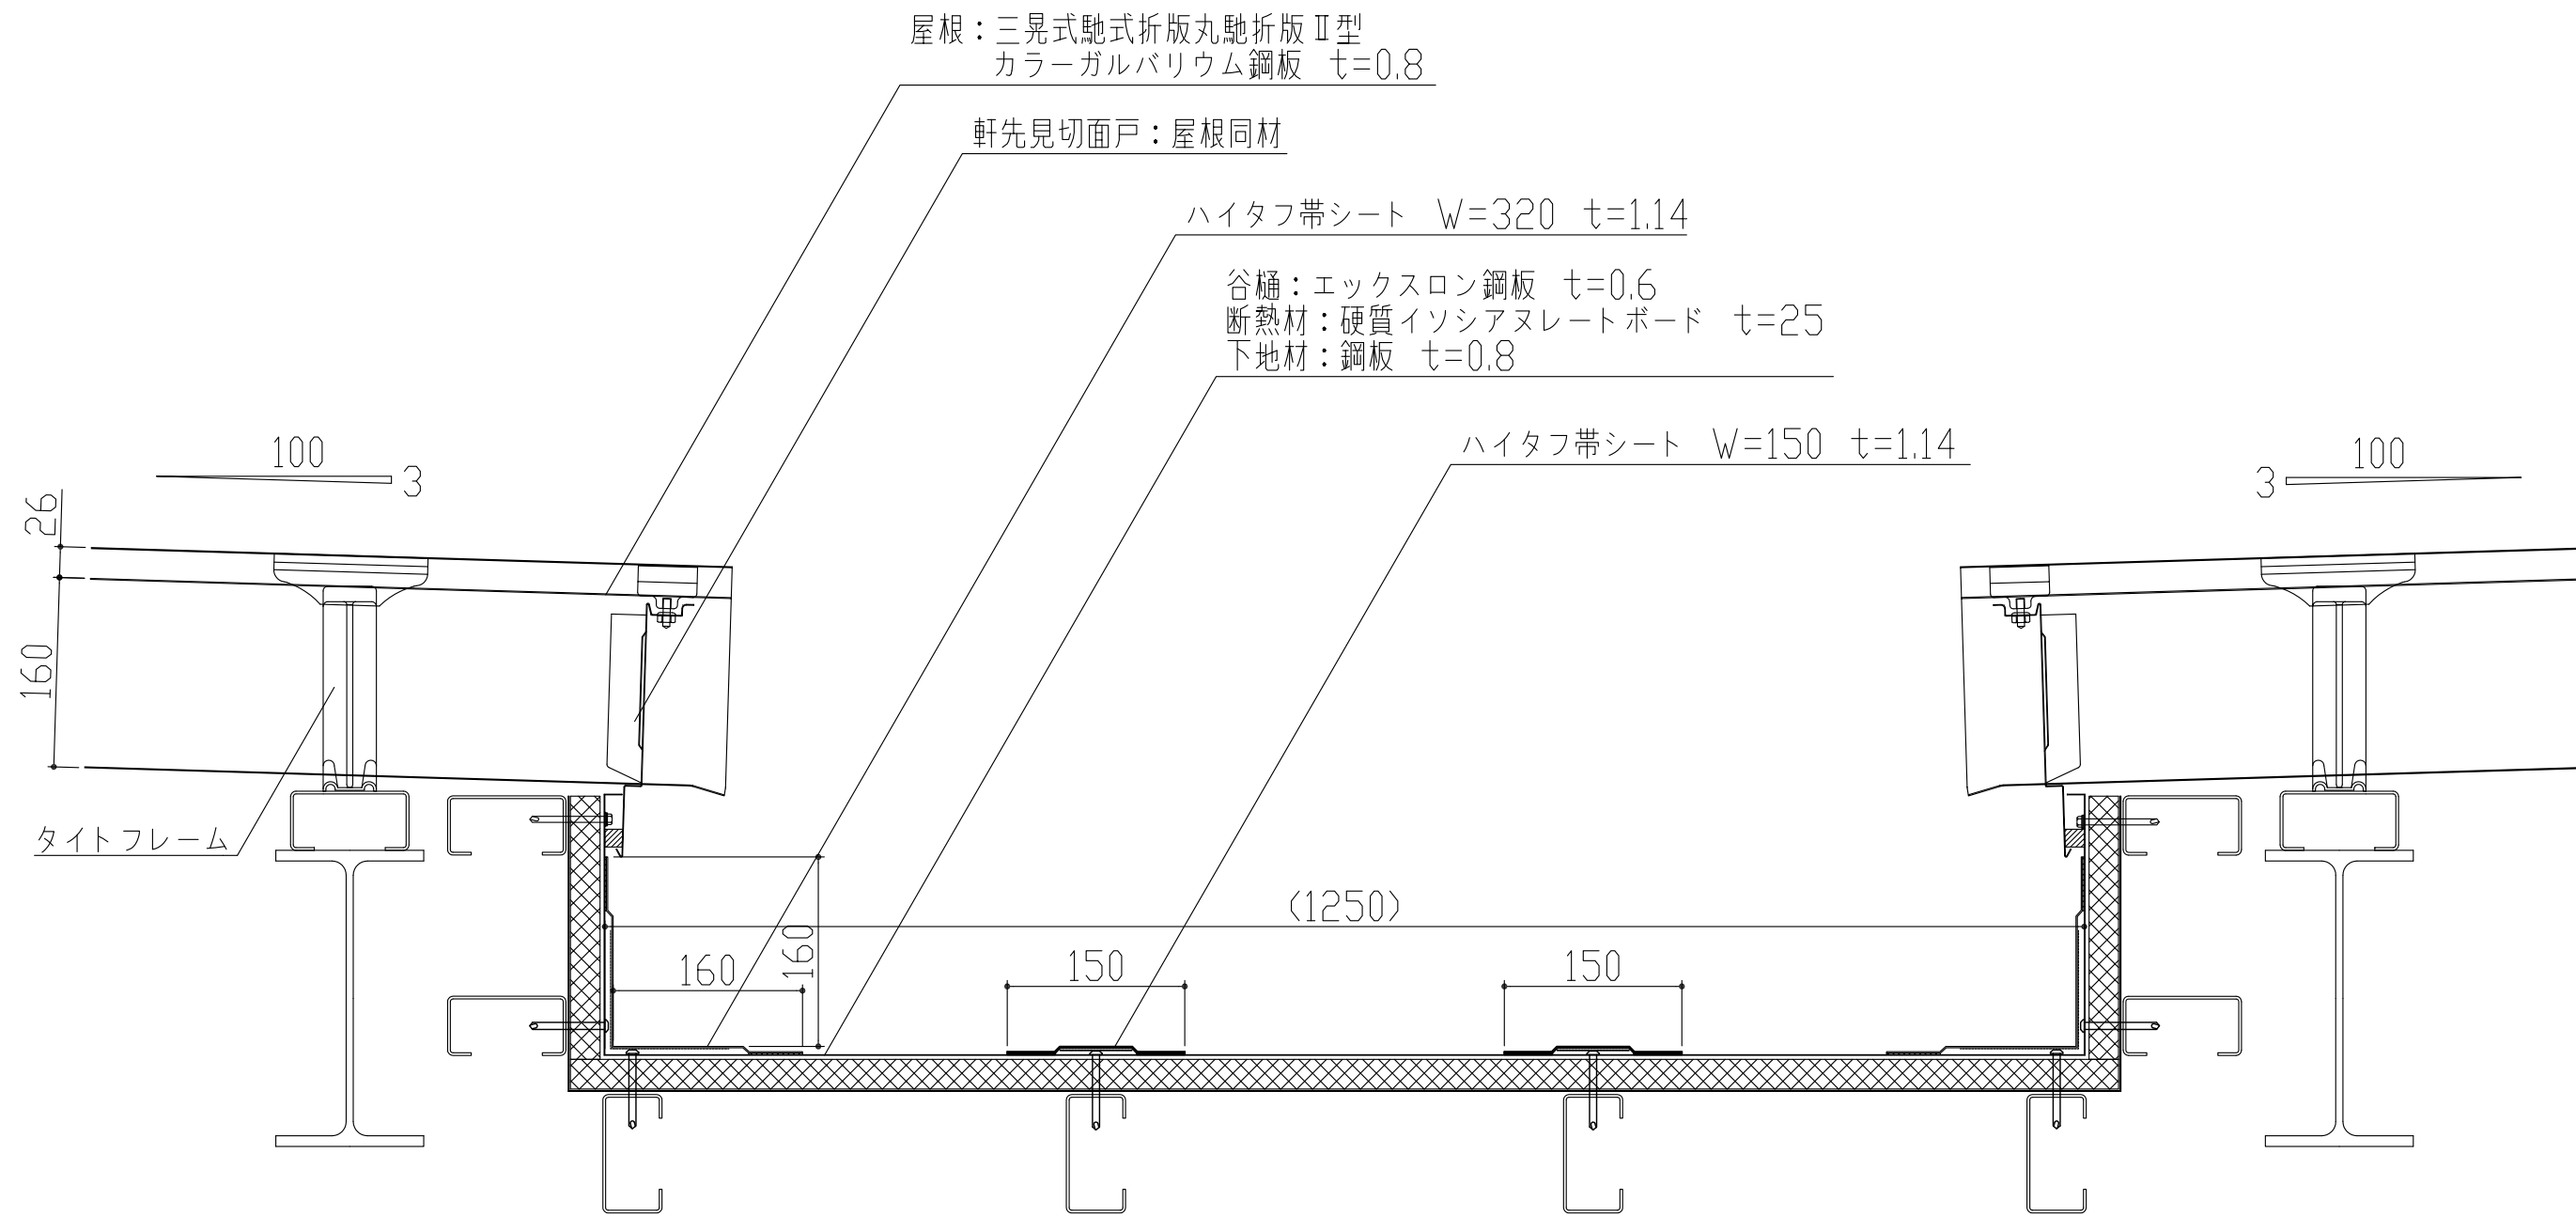

製品名	エックスロン防水樋	図面番号	MXT001
部位	内樋納め	縮尺	S=1/3

製品名	エックスロン防水樋	図面番号	MXT002
部位	広巾谷樋納め	縮尺	S=1/3