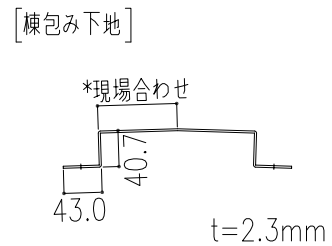

〔屋根材固定詳細〕
*水上の1番上のインレイ位置のみ固定

製品名	サンコールーフ85 (カバー改修)	図面番号	RC3003
部位	棟納め (棟包)	縮尺	S=1/3